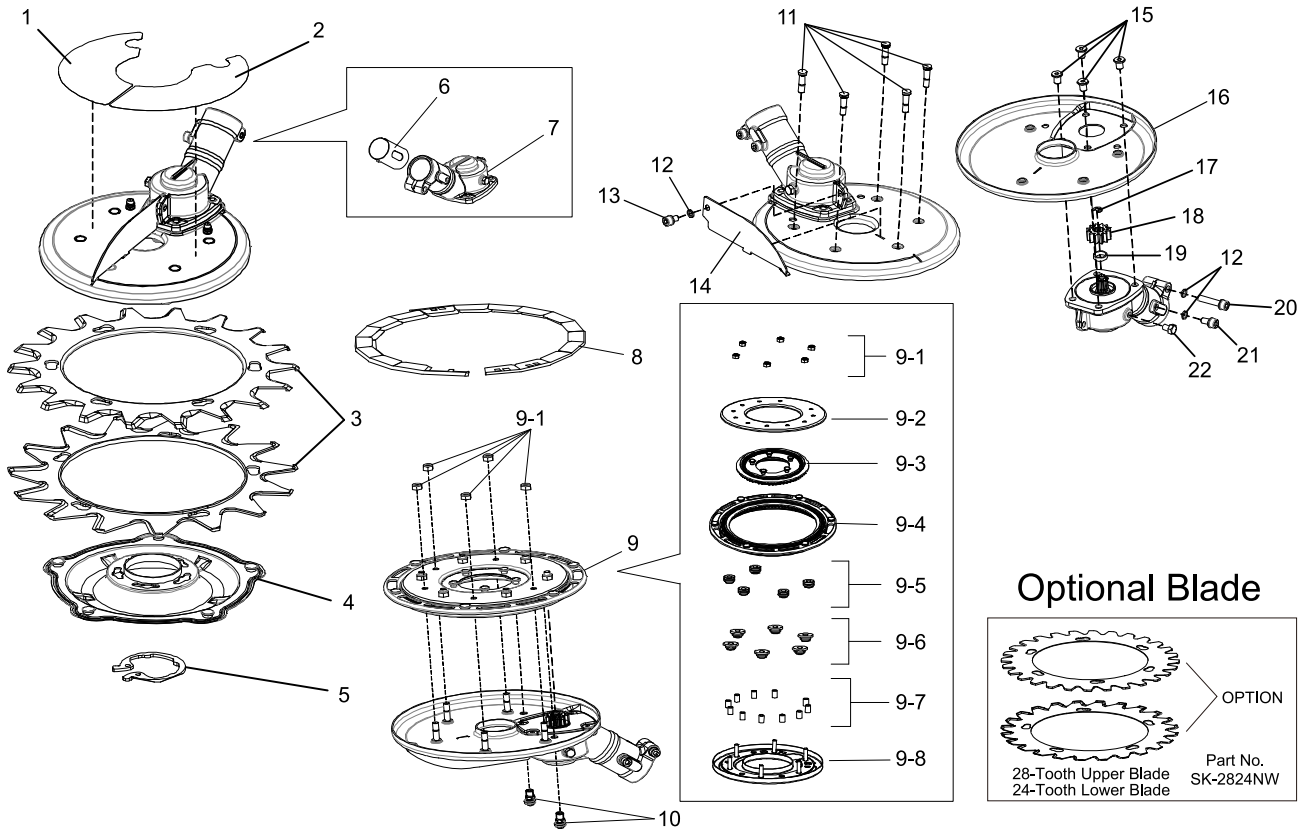

MARLYAMA LANDSCAPE BLADE Type4 Part List

No.	Patrs No.	Parts Name	Quantity	Notes
1	427003	Type Label	1	SKRW-26
2	427004	Caution Label	1	SKRW-27
3	427005	Upper Blade 18/Lower Blade 15	1Set	SK-1815NW
4	427006	Bottom Disk	1	SKNW-19
5	418976	Bottom Disk Fixing Bracket	1	SKN-22
6	426991	Sleeve ϕ 24	1	TKS-24
7	427007	Gear Case B type	1	SKR-06B
8	418975	Blade Protection Cover	1	SKAN-21
9	429222	Gear Unit RA	1	SKRA-11
9-1	427009	U-Nut M5	11	SKR-27
9-2	429223	Lower Oil Case RA Assy	1	SKRA-28
9-3	429224	Sun Gear RA Assy	1	SKRA-31
9-4	429225	Outer Gear RA Assy	1	SKRA-32
9-5	428935	Free Roller RA	5	SKRA-33
9-6	428936	Free Roller B	6	SKR-39
9-7	429226	Spacer RA	11	SKRA-34
9-8	429227	Upper Oil Case RA Assy	1	SKRA-35
10	418966	Sems Cap Screw M6 \times 10	2	SKN-12
11	427019	Stud Screw M5 \times 18	5	SKR-36
12	418958	Spring Washer M5	3	SKAN-04
13	418959	Cap Screw M5 \times 8	1	SKAN-05
14	427020	Stabilizer	1	SKR-07
15	427021	Low Head Cap Screw M6 \times 8	4	SKR-10
16	428932	Body Case + Rubber Seal	1	SKR-38
17	427023	E-Ring 4	1	SKR-13
18	418968	Drive Pinion Gear	1	SKAN-14
19	427024	Output Shaft Spacer	1	SKR-15
20	418956	Cap Screw M5 \times 25	1	SKAN-02
21	418955	Fit Screw M5 \times 12	1	SKAN-01
22	418957	Hex Screw M5 \times 6	1	SKAN-03
OPTION	427025	Upper Blade 28/Lower Blade 24	1Set	SK-2824NW