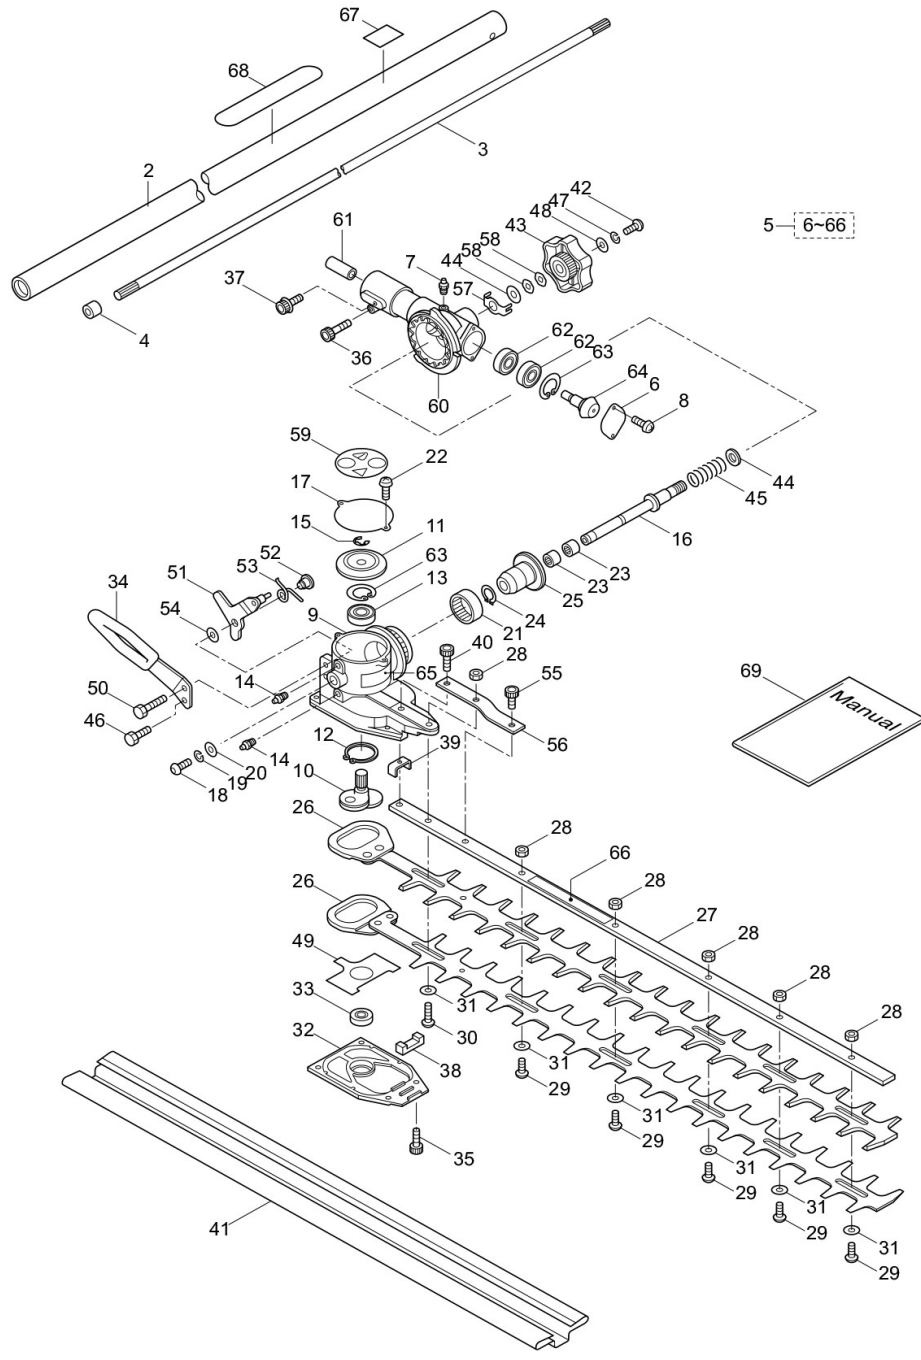

2019/05/01 10:14:52

Model Code 364532 Model Name QC-HTR(MUS) Index Name 1. QC-HTR

1. QC-HTR

2019/05/01 10:15:14

Position	Parts Number	Parts Name	Unit Quantity	Set Unit Quantity	Remarks
1	364532	QC-HTR(MUS)	1		
2	237799	OUTER TUBE B ASSY	1		728L
3	236843	DRIVE SHAFT B	1		758L
4	216079	STOPPER	1		
5	230806	HEDGE TRIMMER BLADE ASSY(24)	1		Incl.6-66
6	407315	LID	1		
7	580766	GREASE NIPPLE	1		M6
8	631753	SCREW	2		M4x8
9	407316	GEAR HOUSING	1		
10	407317	CRANKSHAFT	1		
11	407318	BEVEL GEAR	1		
12	631759	SNAP RING	1	5	STW28
13	582443	BEARING 6000DDU	1		#6000 2RS
14	580766	GREASE NIPPLE	2		M6
15	631755	SNAP RING	1	5	ETW6
16	407319	SHAFT	1		
17	407320	LID B	1		
18	407321	CAP SCREW	1		M6x16
19	631749	SPRING WASHER	1	10	M6
20	582436	WASHER	1		M6
21	407322	BEARING BTM2512	1		
22	631753	SCREW	2		M4x8
23	407323	BEARING 10BTM1410	2		
24	407324	C-SHAPED STOP RING	1		
25	407325	BEVEL GEAR	1		
26	407326	BLADE 600	2		
27	407327	SUPPORT S600	1		
28	580764	U-NUT	6	5	M6
29	631765	SCREW	5		L17
30	407328	SCREW	1		L26
31	991913	WASHER	6	10	
32	407329	RECEIVER	1		
33	631771	BEARING 608 2RS	1		#608 2RS
34	407330	HANDLE	1		
35	407331	BOLT	4	5	M5x14
36	631777	CAP SCREW	1		M5x12
37	631778	CAP SCREW	1		M5x25
38	407332	FELT	1		
39	407333	PLATE	1		
40	407334	BOLT	1		M5x16
41	407335	BLADE COVER	1		
42	407336	CAP SCREW	1		M6x12
43	407337	KNOB	1		
44	407338	WASHER	2		
45	407339	SPRING	1		
46	631770	SCREW	1		M6x12
47	631749	SPRING WASHER	1	10	M6
48	582436	WASHER	1		M6
49	407340	SLIDE PLATE	1		
50	407341	BOLT	1		M6x25
51	407342	LEVER	1		
52	407343	BUSHING	1		
53	407344	SPRING	1		
54	646471	WASHER	1		
55	407345	BOLT	1		M5x8
56	407346	PLATE	1		
57	407347	SPRING	1		
58	407348	WASHER	2		
59	407349	LABEL	1		
60	407312	JOINT CASE	1		
61	631779	JOINT	1		
62	407313	BEARING 6000ZZ	2		
63	631757	SNAP RING	2	5	RTW26
64	407314	BEVEL GEAR	1		
65	223925	LABEL	1		Grease up
66	235595	LABEL	1		
67	217879	LABEL	1		Warning