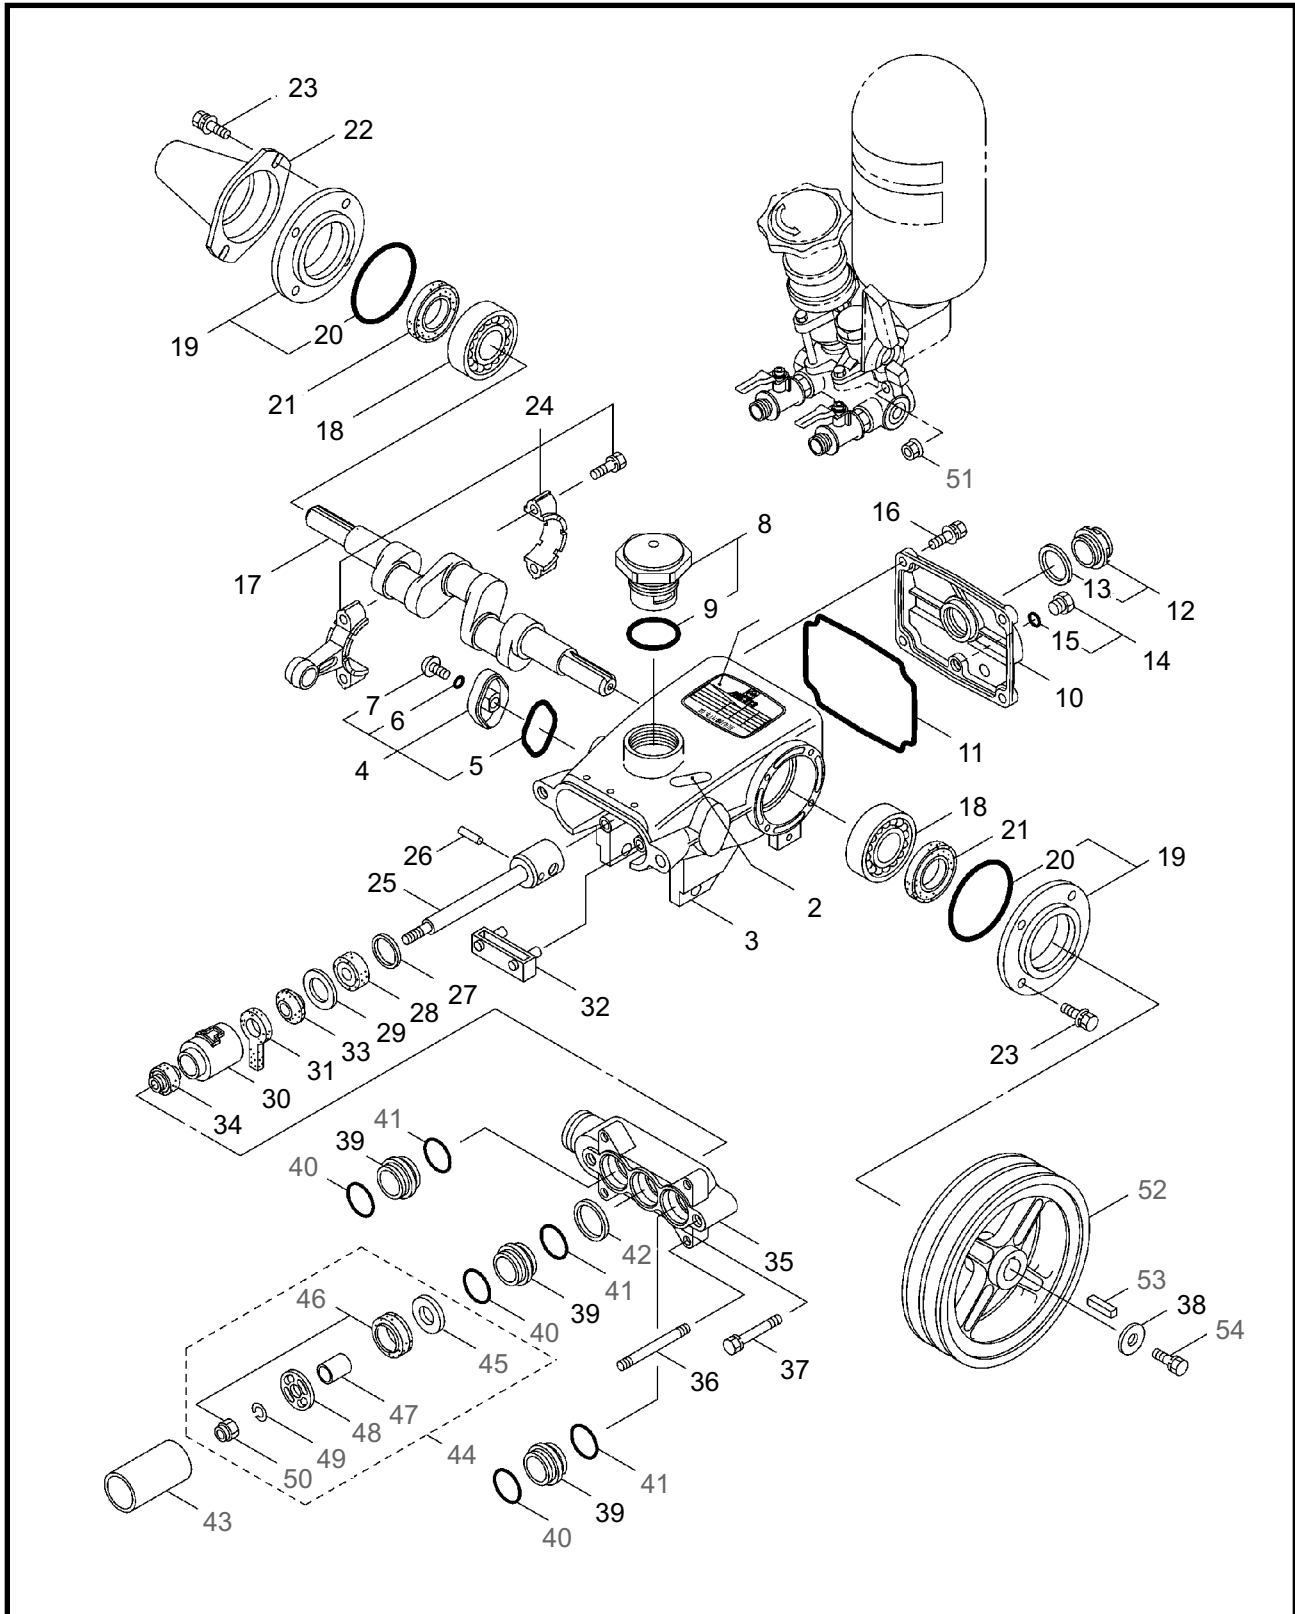

MS413ECH  
PUMP/ENGINE PACKAGE  
PART 845424-REV03/03

Maruyama. *E x t r a o r d i n a r y .*

**2** ILLUSTRATED PARTS LIST  
**MS413ECH**

**FRAME**

<b>REF #</b>	<b>PART #</b>	<b>DESCRIPTION</b>	<b>Q'TY.</b>	<b>NOTES</b>
1	541729	Base	1	
2	543655	Handle	2	
3	107170	Pipe	2	
4	092517	Bolt	10	M8x40
5	101804	Nut	14	M8
6	106378	Buffer	4	
7	014065	Washer	13	M8
8	015845	Spring Washer	6	M8
9	018972	Cap Nut	4	M8
10	540525	Rail	1	
11	080126	Bolt	2	M8x20
12	080275	Bolt	2	M8x115x30
13	540392	Plate Nut	1	M8
14	540315	Stay	1	
15	092526	Bolt	2	M8x35
16	080178	Bolt	1	M8x60
17	543573	V-Pulley	1	4-Ax2
18	106382	Collar	1	
19	039697	V-Belt	2	A26
20	111218	Belt Cover	1	
21	817004	Bolt	2	M6x12
22	092519	Bolt	2	M6x16
23	100420	Nut	2	M6
24	543574	Stay	1	
25	817011	Bolt	4	M8x12
26	543575	Stay	1	
27	542120	Stay	1	

4 ILLUSTRATED PARTS LIST  
MS413ECH

**POWER SPRAYER (PUMP ASSEMBLY)**

<b>REF #</b>	<b>PART #</b>	<b>DESCRIPTION</b>	<b>Q'TY.</b>	<b>NOTES</b>
1	120816	Label	1	MS413
2	063975	Label	1	Oil
3	120818	Crankcase	1	
4	120821	Oil Gauge Ass'y	1	Incl. 5-7
5	120823	O-Ring	1	
6	150810	Seal Washer	1	M6
7	120824	Screw	1	M6x14
8	091264	Oil Filler Cap	1	Incl. 9
9	014177	O-Ring	1	P35
10	120826	Rear Cover	1	
11	044835	O-Ring, Rear Cover	1	
12	092241	Oil Gauge Ass'y	1	Incl. 13
13	044428	Packing	1	
14	091376	Drain Plug	1	Incl. 15
15	023170	O-Ring	1	
16	092519	Bolt	4	M6x16
17	043163	Crankshaft	1	
18	014487	Bearing	2	#6304
19	595607	Oil Seal Case Ass'y	2	Incl. 20
20	026536	O-Ring	2	
21	024159	Oil Seal	2	D204010
22	025130	Shaft Protector	1	
23	092519	Bolt	8	M6x16
24	024139	Connecting Rod Ass'y	3	
25	120827	Piston Rod	3	
26	016948	Piston Pin	3	9x22L
27	020017	Washer	3	
28	025461	Oil Seal	3	S10.5247
29	026854	Washer	3	
30	027710	Seal Retainer	3	
31	027711	Felt Packing	3	
32	027712	Oil Pan	1	
33	026853	Packing	3	
34	100015	Seal	3	
35	105507	Inlet Manifold	1	
36	120829	Stud	4	
37	817034	Bolt	2	M8x45
38	100836	Washer	1	
39	022931	Adapter	3	