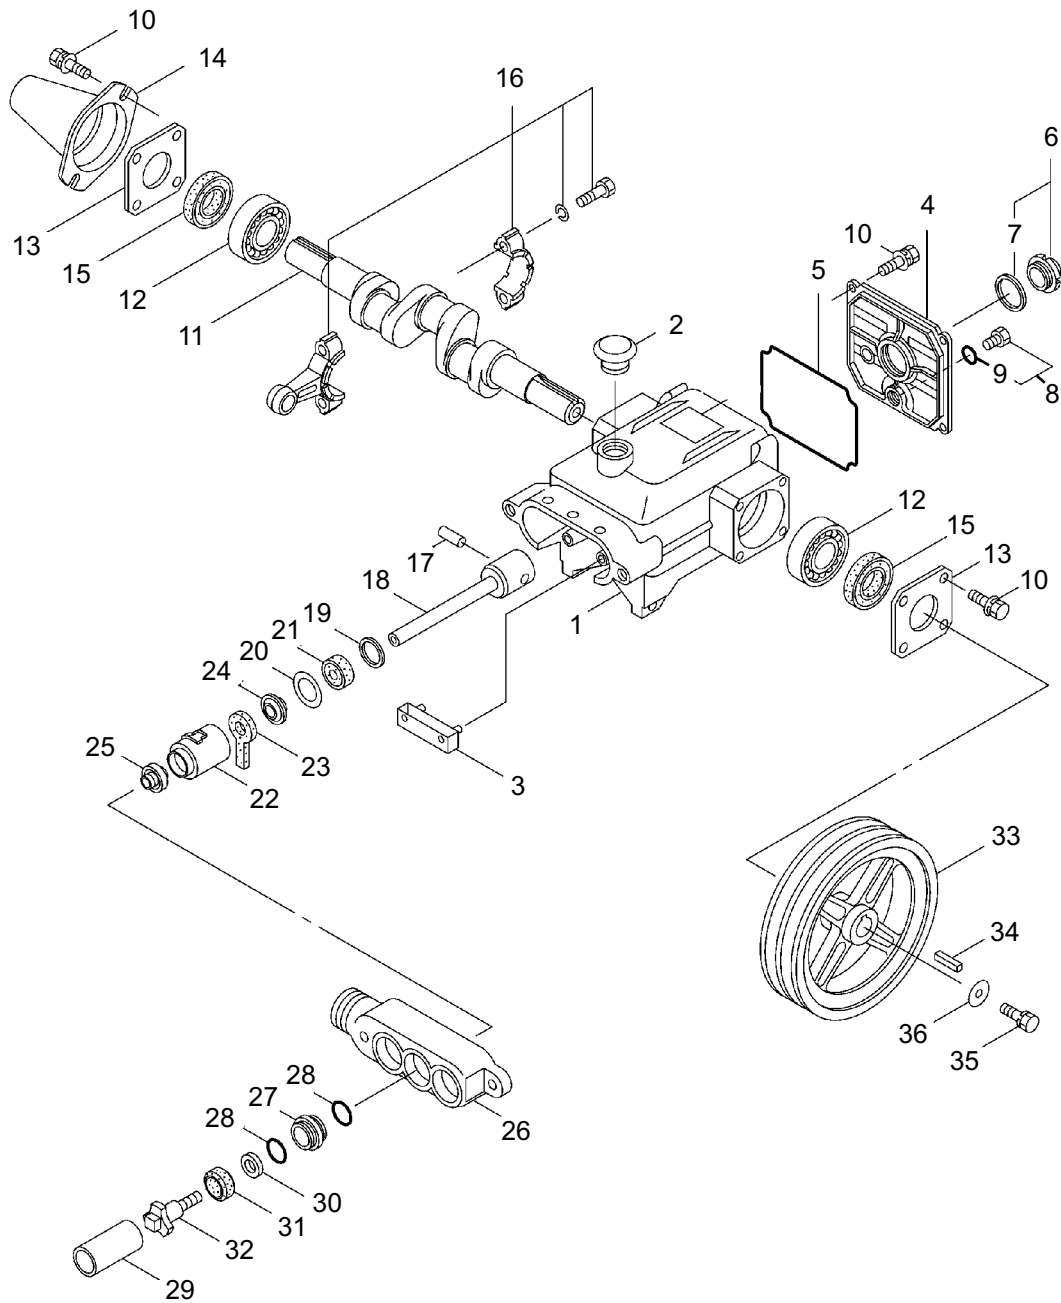

# MAIN BODY

<b>REF #</b>	<b>PART #</b>	<b>DESCRIPTION</b>	<b>Q'TY.</b>	<b>NOTES</b>
1	543615	Base	1	
2	543655	Handle	2	
3	107170	Pipe	2	
4	080143	Bolt	8	M8x40
5	101804	Nut	8	M8
6	544019	Buffer	4	
7	080151	Bolt	4	
8	014065	Washer	8	M8
9	015845	Spring Washer	4	M8
10	081040	Nut	4	M8
11	108650	Belt Tension Plate	1	
12	080126	Bolt	1	M8x20
13	101804	Nut	1	M8
14	080178	Bolt	1	M8x60
15	081040	Nut	1	M8
16	114514	V-Pulley	1	
17	106382	Collar	1	
18	028862	V-Belt	2	A24
19	080137	Bolt	4	M8x35
20	101804	Nut	4	M8
21	014065	Washer	4	M8
22	080275	Bolt	2	
23	014065	Washer	2	M8
24	101804	Nut	2	M8
25	543564	Belt Cover	1	
26	542108	Label	1	MS330ECH
27	092519	Bolt	4	M6x16
28	628307	Washer	1	M8
29	637699	Bolt	1	8x25

# CRANKCASE & INLET VALVE

<b>REF #</b>	<b>PART #</b>	<b>DESCRIPTION</b>	<b>Q'TY.</b>	<b>NOTES</b>
1	118176	Crankcase	1	
2	117420	Oil Filler Cap	1	
3	027712	Oil Pan	1	
4	118646	Rear Cover, Crankcase	1	
5	014041	O-Ring	1	
6	043987	Oil Gauge	1	
7	044428	Packing	1	
8	091376	Drain Plug	1	Incl. 9
9	023170	O-Ring	1	
10	092519	Bolt	12	M6x16
11	117422	Crankshaft	1	
12	014487	Bearing	2	#6304
13	117424	Plate	2	
14	025130	Shaft Protector	1	
15	117423	Oil Seal	2	
16	024139	Connecting Rod Ass'y	3	
17	016948	Piston Pin	3	9x22L
18	118183	Piston Rod	3	
19	020017	Washer	3	
20	026854	Washer	3	
21	025461	Oil Seal	3	
22	117576	Seal Retainer	3	
23	027711	Felt Packing	3	
24	026853	Packing	3	
25	100015	Seal	3	
26	027713	Inlet Manifold	1	
27	016957	Adapter	3	
28	015862	O-Ring	6	
29	022929	Cylinder Pipe	3	
30	014122	Inlet Valve Seat	3	
31	116121	Piston Packing	3	
32	118628	Piston Retainer	3	
33	100837	V-Pulley	1	
34	014543	Key	1	
35	092521	Bolt	1	M8x20
36	100836	Washer	1	