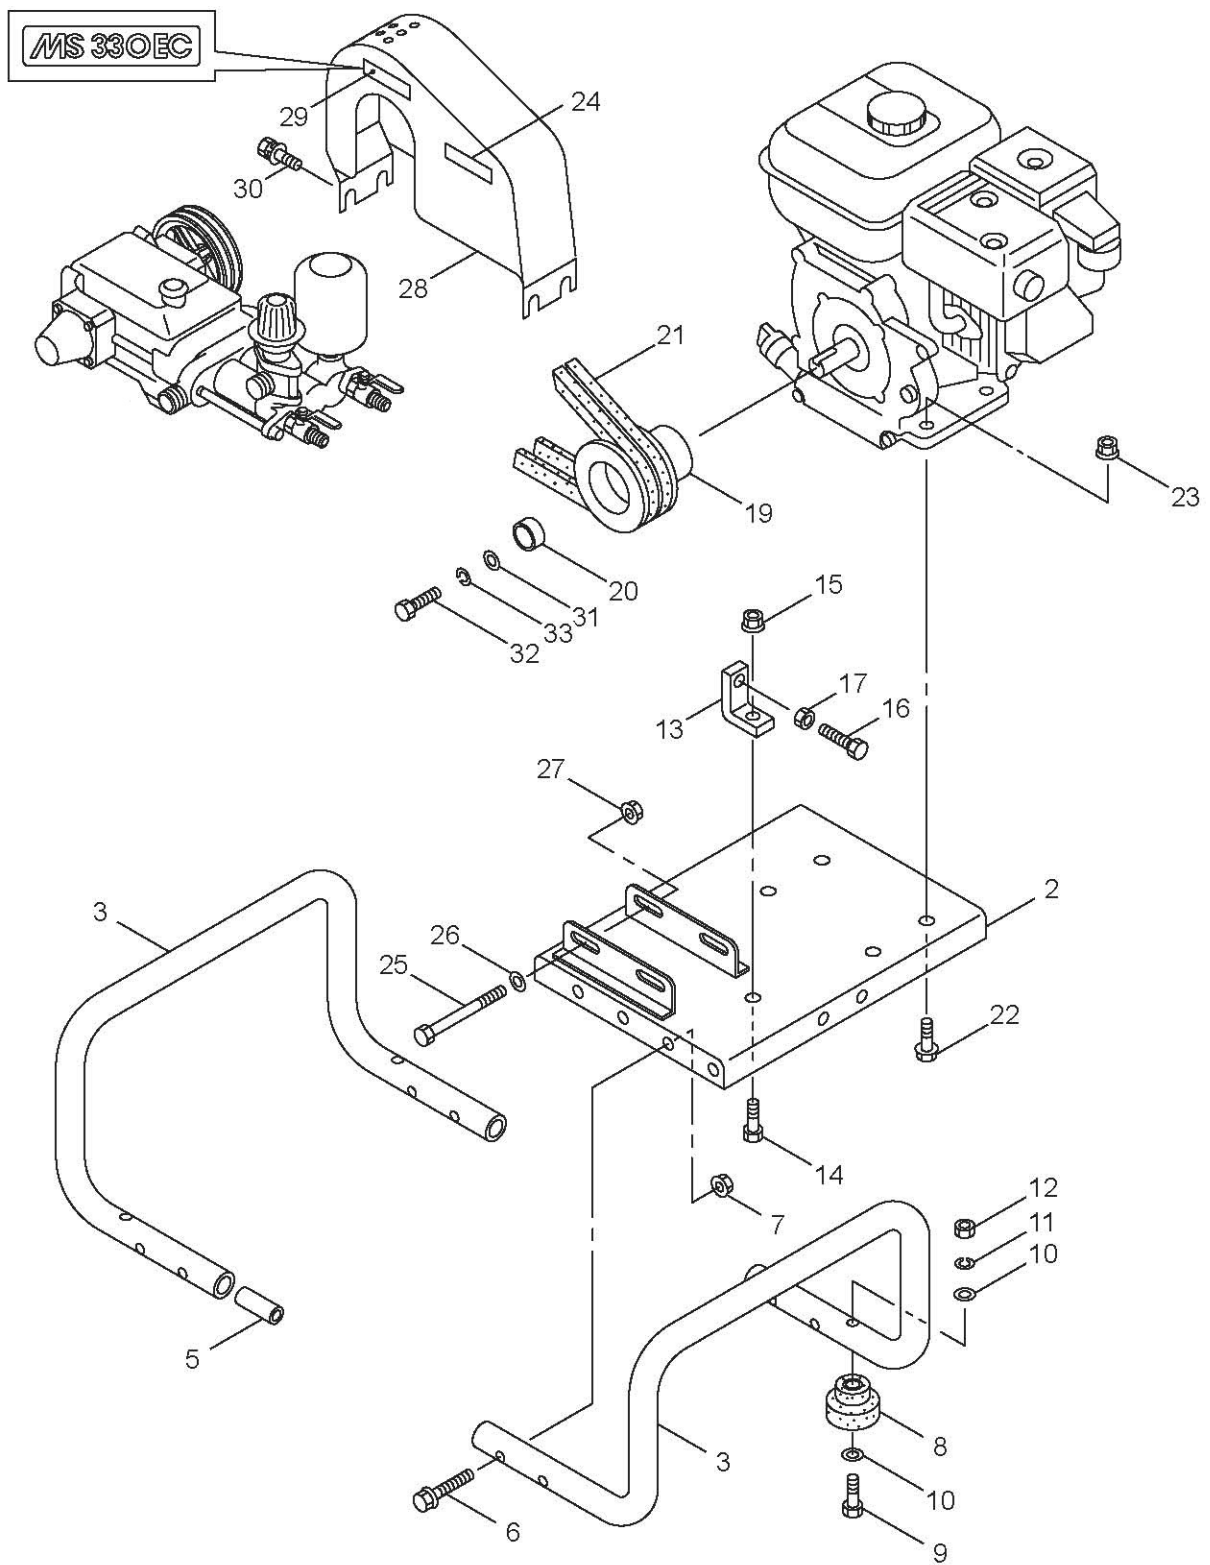

**MARUYAMA**

ILLUSTRATED PARTS LIST

**MS330ECH-2**

PUMP/ENGINE PACKAGE

MS330ECH-2  
PUMP/ENGINE PACKAGE  
PART #522784 06/2009

Maruyama. *E x t r a o r d i n a r y .*

1. MS330ECH-2  
MAIN BODY

Ref. No.	Part No.	Part Name	Q'ty	Remarks
1-2	543615	Base	1	
1-3	543655	Handle	2	
1-5	549756	Pipe	2	17.9x21.7x56L
1-6	080143	Bolt	8	M8x40
1-7	126201	Nut	8	M8
1-8	544019	Buffer	4	
1-9	080151	Bolt	4	M8x50x22
1-10	127216	Washer	4	M8
1-11	126232	Spring Washer	4	M8
1-12	126521	Nut	4	M8
1-13	549757	Stay	1	
1-14	126529	Bolt	1	M8x20
1-15	126201	Nut	1	M8
1-16	549754	Bolt	1	M8x60
1-17	126521	Nut	1	M8
1-18	543273	Engine	1	GX120K1
1-19	114514	V-Pulley	1	72-Ax2
1-20	549758	Collar	1	25x34x10L
1-21	028862	V-Belt	2	A24
1-22	549532	Bolt	4	M8x35
1-23	126201	Nut	4	M8
1-24	123043	Label	1	
1-25	126200	Bolt	2	M8x115x30
1-26	127216	Washer	2	M8
1-27	126201	Nut	2	M8
1-28	543564	Belt Cover	1	
1-29	542108	Label	1	MS330EC
1-30	125824	Bolt	4	M6x16
1-31	090116	Washer	1	8.5x34x3.2
1-32	080129	Bolt	1	M8x25
1-33	126232	Spring Washer	1	M8