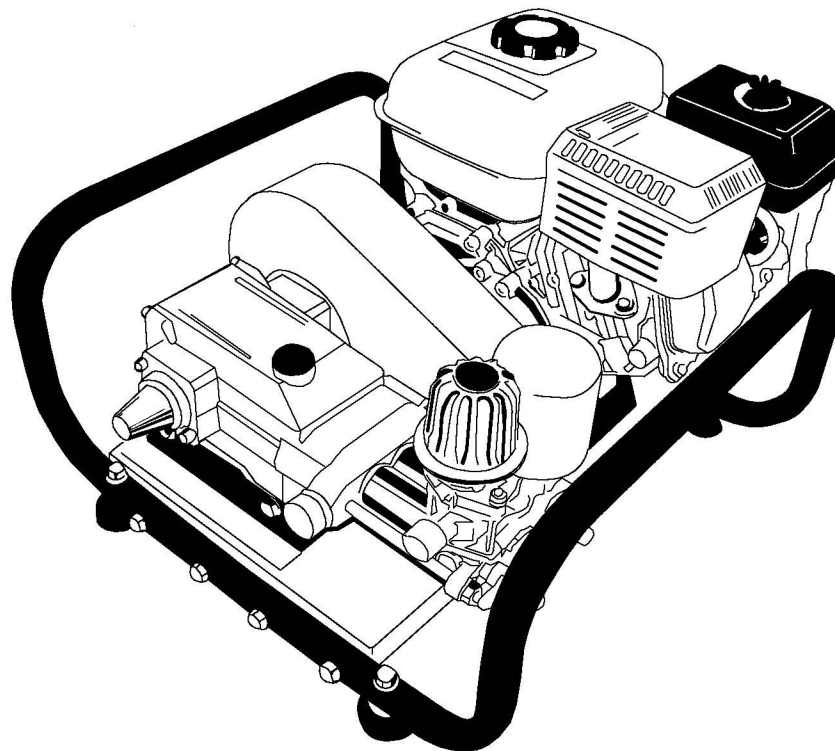

**MARUYAMA**

ILLUSTRATED PARTS LIST

**MS330ECH-2**

PUMP/ENGINE PACKAGE

MS330ECH-2  
PUMP/ENGINE PACKAGE  
PART #522784 06/2009

Maruyama. *E x t r a o r d i n a r y .*

1. MS330ECH-2  
MAIN BODY

Ref. No.	Part No.	Part Name	Q'ty	Remarks
1-2	543615	Base	1	
1-3	543655	Handle	2	
1-5	549756	Pipe	2	17.9x21.7x56L
1-6	080143	Bolt	8	M8x40
1-7	126201	Nut	8	M8
1-8	544019	Buffer	4	
1-9	080151	Bolt	4	M8x50x22
1-10	127216	Washer	4	M8
1-11	126232	Spring Washer	4	M8
1-12	126521	Nut	4	M8
1-13	549757	Stay	1	
1-14	126529	Bolt	1	M8x20
1-15	126201	Nut	1	M8
1-16	549754	Bolt	1	M8x60
1-17	126521	Nut	1	M8
1-18	543273	Engine	1	GX120K1
1-19	114514	V-Pulley	1	72-Ax2
1-20	549758	Collar	1	25x34x10L
1-21	028862	V-Belt	2	A24
1-22	549532	Bolt	4	M8x35
1-23	126201	Nut	4	M8
1-24	123043	Label	1	
1-25	126200	Bolt	2	M8x115x30
1-26	127216	Washer	2	M8
1-27	126201	Nut	2	M8
1-28	543564	Belt Cover	1	
1-29	542108	Label	1	MS330EC
1-30	125824	Bolt	4	M6x16
1-31	090116	Washer	1	8.5x34x3.2
1-32	080129	Bolt	1	M8x25
1-33	126232	Spring Washer	1	M8