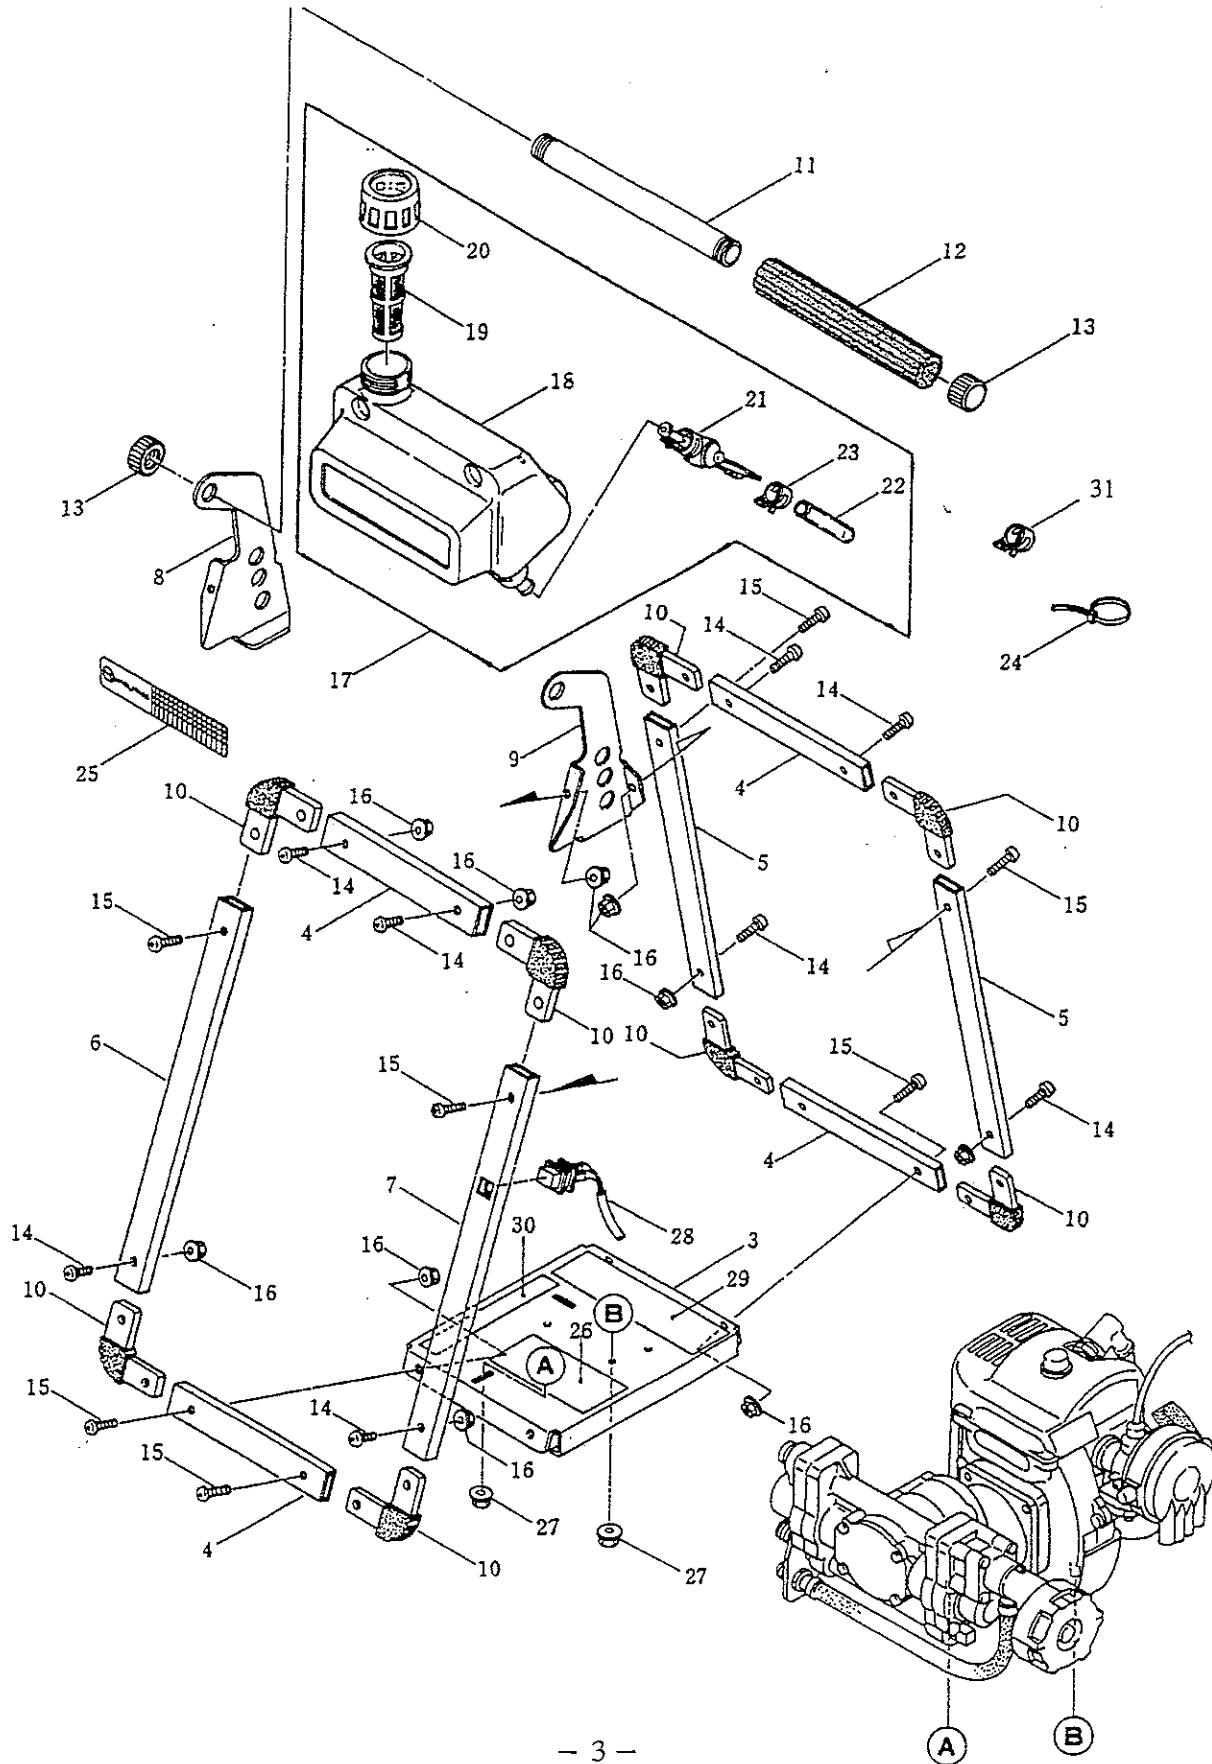

## 2. FRAME & FUEL TANK

MODELS: MS055E & MS056E

Ref. No.	Description	MS056E Part No.	Q'ty	Remarks	MS055E Part No.	Q'ty	Remarks
2-1	MS056E & MS055E						
2-2	Frame Ass'y	115867	1	Incl. 2~24		-	
2-3	• Base	115539	1		103418	1	
2-4	• Frame Pipe	115542	4		103419	4	
2-5	• Frame Pipe	115543	2		103421	2	
2-6	• Frame Pipe	115544	1		103420	1	
2-7	• Frame Pipe	115545	1		103420	1	
2-8	• Bracket	115540	1		103422	1	
2-9	• Bracket	115541	1		103423	1	
2-10	• Joint	103424	8		103424	8	
2-11	• Pipe	103425	1		103425	1	
2-12	• Grip	103426	1		103426	1	
2-13	• Cap	103427	2	M16	103427	2	M16
2-14	• Screw	081415	8	M5x16	081415	8	M5x16
2-15	• Screw	081416	8	M5x20	081416	10	M5x20
2-16	• Nut	103549	14	M5	103549	16	M5
2-17	• Fuel Tank Ass'y	115862	1	Incl. 18~23		-	
2-18	•• Fuel Tank	115599	1		103428	1	
2-19	•• Fuel Strainer	106920	1		106920	1	
2-20	•• Fuel Cap	028391	1		028391	1	
2-21	•• Fuel Valve	115152	1			-	
2-22	•• Fuel Hose	115863	1	ø5xø9x65L	100747	1	ø8xø12x320L
2-23	•• Hose Clamp	112530	1		043832	1	
2-24	• Band	055264	1		055264	1	
2-25	Label	115790	1	MS056E		-	
2-26	Label	105982	1			-	
2-27	Nut	100420	3	M6	100420	4	M6
2-28	Stop Button	115833	1	1A, 125V		-	
2-29	Label	814715	1			-	
2-30	Label	107483	1			-	
2-31	Hose Clamp		-		103067	1	