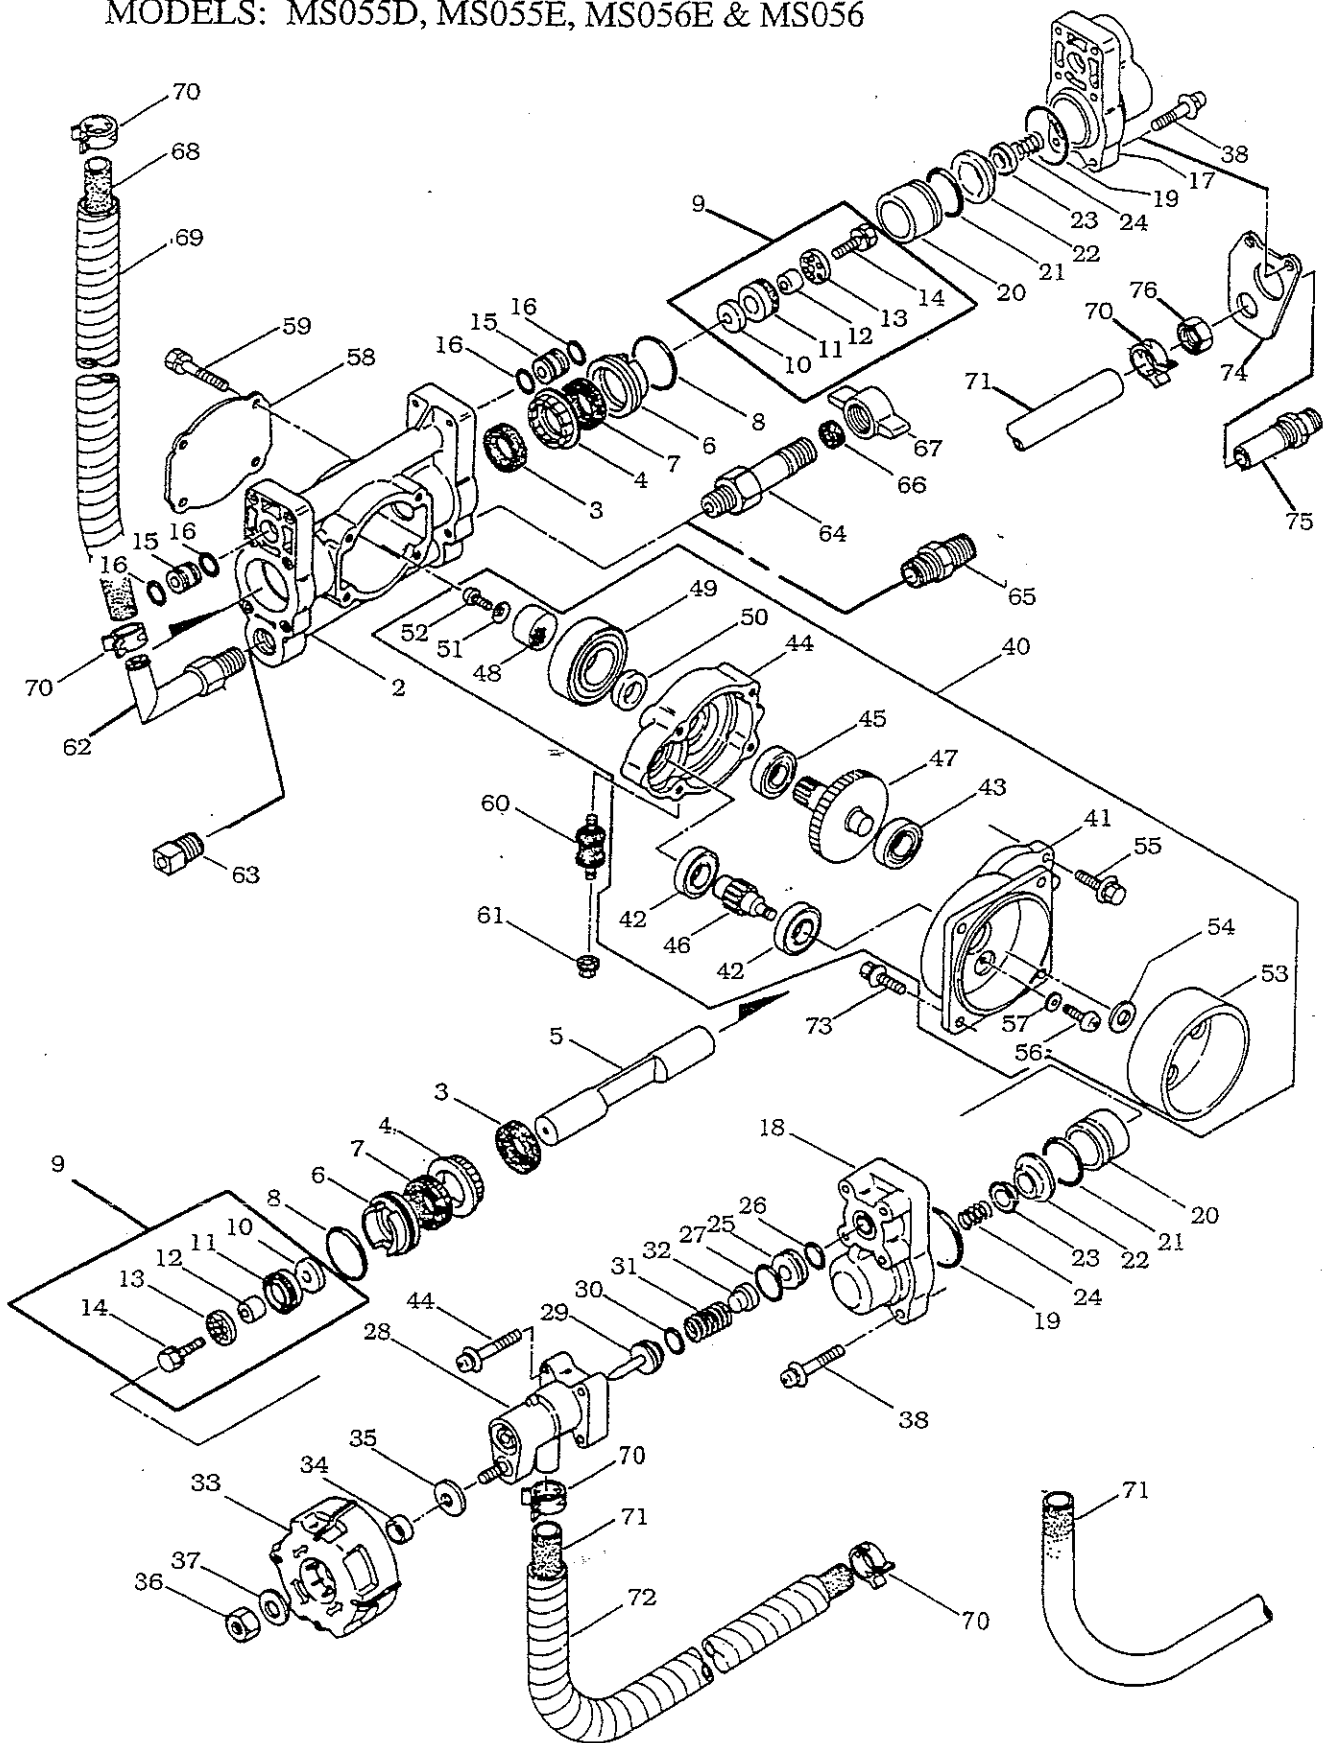

3. PUMP & GEARCASE

MODELS: MS055D, MS055E, MS056E & MS056

Ref. No.	Description	MS056		Remarks	MS056E		Remarks
		MS055D Part No.	Q'ty		MS055E Part No.	Q'ty	
3-1	Pump Ass'y - Complete			G16 24 4			
3-2	Crankcase	103122	1		103122	1	
3-3	Oil Seal	102683	2		102683	2	
3-4	Collar	106190	2		106190	2	
3-5	Piston Guide	103124	1		103124	1	
3-6	Seal Retainer	102358	2		102358	2	
3-7	Seal Packing	112252	2		112252	2	
3-8	O-Ring	013977	2	S26	013977	2	S26
3-9	Repair Kit-Piston Valve	098012	2	Incl. 10-14	098012	2	Incl. 10-14
3-10	• Suction Valve Seat	043426	2	ø5xø17xt2.8	043426	2	ø5xø17xt2.8
3-11	• Piston Packing	100441	2		100441	2	
3-12	• Suction Valve Collar	023357	2	ø5xø8x10L	023357	2	ø5xø8x10L
3-13	• Suction Valve Stopper	022023	2	ø5xø16xt3	022023	2	ø5xø16xt3
3-14	• Bolt	092533	2	M5 x 0.8 x 30	092533	2	M5 x 0.8 x 30
3-15	Spacer Pipe	100554	2		100554	2	
3-16	O-Ring	014175	4	P9	014175	4	P9
3-17	Cylinder Head (A)	103128	1		103128	1	
3-18	Cylinder Head (B)	102634	1		102634	1	
3-19	O-Ring	013983	2	S31.5	013983	2	S31.5
3-20	Cylinder	103130	2		103130	2	
3-21	O-Ring	023172	2	P22	023172	2	P22
3-22	Discharge Valve Seat	043434	2		043434	2	
3-23	Discharge Valve	043723	2		043723	2	
3-24	Discharge Valve Spring	043360	2		043360	2	
3-25	Valve Seat	103746	1		103746	1	
3-26	O-Ring	011343	1	P10A	011343	1	P10A
3-27	O-Ring	011346	1	P14	011346	1	P14
3-28	Spring Case	103132	1		103132	1	
3-29	Spring Retainer	103758	1		103758	1	
3-30	O-Ring	011682	1	P10	011682	1	P10
3-31	Spring	103759	1		103759	1	
3-32	Valve	103747	1		103747	1	
3-33	Knob	110780	1		110780	1	
3-34	Collar	103270	1	ø8xø10x5.3L	103270	1	ø8xø10x5.3L
3-35	Washer	020012	5	ø8.5xø14xt0.5	020012	5	ø8.5xø14xt0.5
3-36	Nut	081039	1	M8	081039	1	M8
3-37	Washer	014065	1	M8	014065	1	M8
3-38	Screw	092064	8	M5x25	092064	8	M5x25
3-39	Screw	092065	4	M5x50	092065	4	M5x50