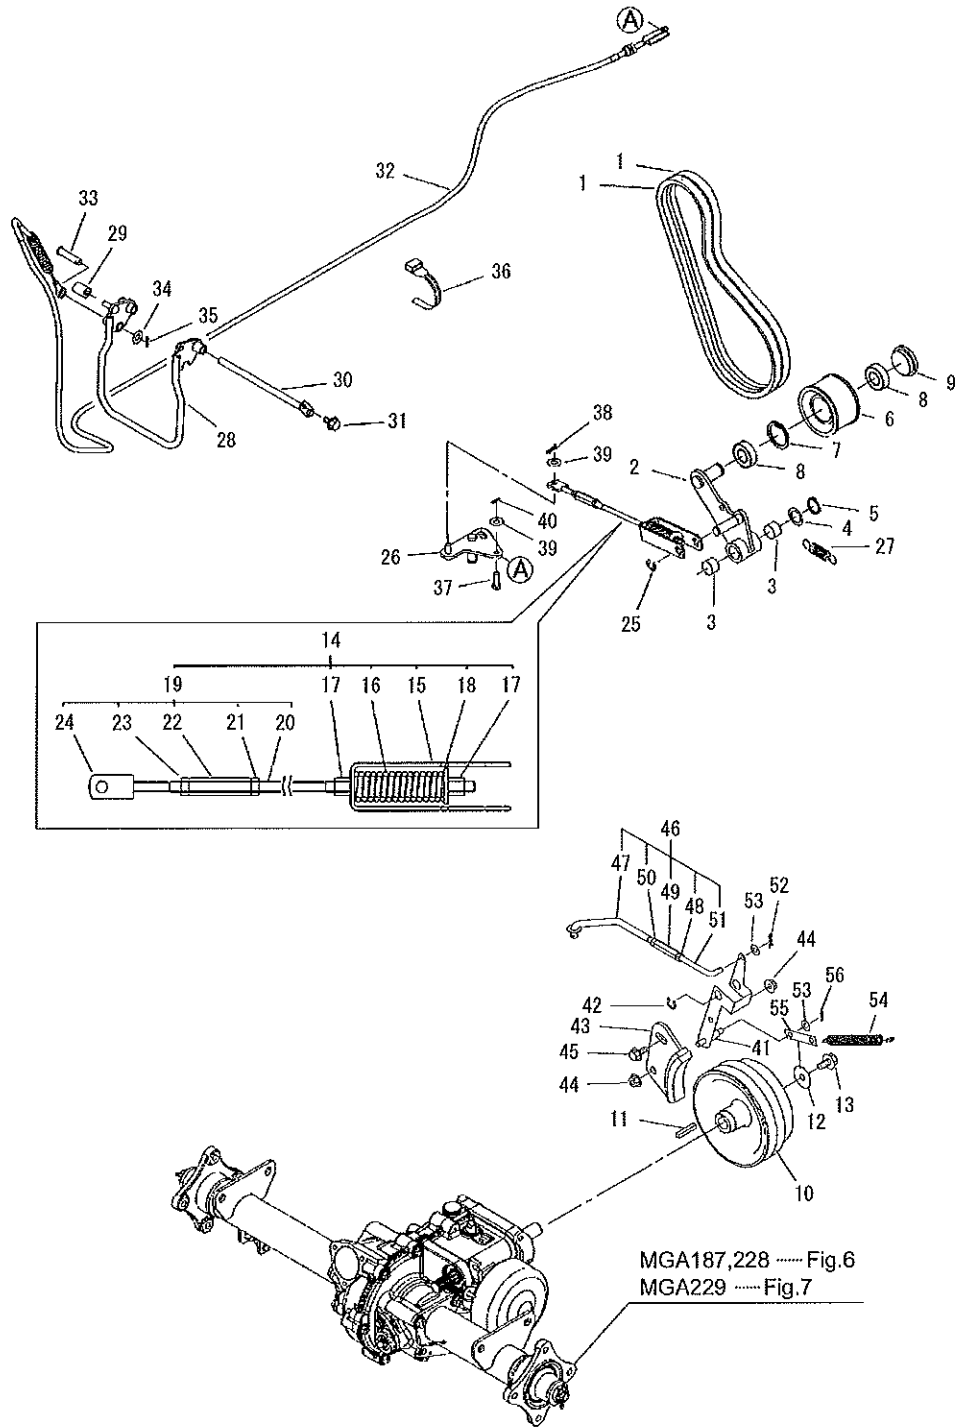

14. MGA187, MGA228, MGA229
ドウリョクデンタツ (カリハ)、カリハブレーキ

523776-14

14. ドウリョクデンタツ (カリハ)、カリハブレーキ

記号	見出番号	部品番号	代替コード	部品名称	個数	規格	備考	小売価格 (税抜き)	メーカーコード
	14-1	410667		Vベルト	2		SGLB37	7750	08521600037
	14-2	425767		テンションアーム	1			0	53472401000
	14-3	406968		DUア ヅシ	2			330	07960202315
	14-4	643371		シムA	1			280	73012006000
	14-5	643420		リング*	2		S20	40	07400002000
	14-6	410662		ブーリ	1			6250	53172411000
	14-7	410663		リング*	1		H42	120	07410004200
	14-8	633538		ホーローアリング*	2			970	07500560044
	14-9	410664		キャップ	1			490	52072106000
	14-10	418350		ブーリ	1			16400	53322405000
	14-11	643441		キー	1		7X40	200	05710007040
	14-12	425768		ヒラザガネ	1			0	03500170832
	14-13	425769		フランジボルト	1		M8X25-7T	0	K7100608025
	14-14	425770		カリハスプ リング アセンブリ	1		15~247カム	0	53472402000
	14-15	425771		プレート	1			0	53472402100
	14-16	425772		スプ リング	1			0	53472402200
	14-17	979341	126990	6かクナツト	4	M8 2シ	M8	50	
	14-18	643375		ヒラザガネ	1		8X28X3.0	40	03500160828
	14-19	425773		ロッド アセンブリ	1		20~247カム	0	53472402900
	14-20	425774		ロッド	1			0	53472402300
	14-21	979341	126990	6かクナツト	1	M8 2シ	M8	50	
	14-22	645602		ターンパ ヅクル	1		M8X50	370	32083410000
	14-23	425775		ナツト	1			0	A3012108001
	14-24	425776		ブラケット	1			0	53472402400
	14-25	970528	013523	Eカ 外メワ ッビ 12	1	ヱビ 12	12	75	
	14-26	425777		リンク	1			0	53472403000
	14-27	425778		スプ リング*	1			0	53472405000
	14-28	418351		レバ ー	1			0	53322406000
	14-29	643539		ホコ コ ム	1			330	36111807000
	14-30	418352		ピン	1			0	53322407000
	14-31	643268		フランジボルト	1		M6X14-7T	40	K7000106014
	14-32	423679		ワイヤ	1		カリハクラッチ	0	53472404500
	14-33	418353		クレビスピン	1		10X45	0	53322409000
	14-34	643275		ヒラザガネ	2		10X22X1.6	40	03500141022
	14-35	643526	643366	ワリピン	1		3. 2X25	40	05200132032
	14-36	643532		プラスチックバンド*	3			100	35133131000
	14-37	643427		クレビスピン	1		8X22	80	05620108022
	14-38	643428		スタップピン	1		8	80	05230108000
	14-39	425779		ヒラザガネ	2			0	03500140816
	14-40	643438		ワリピン	1		2. 5X16	40	05200125020
	14-41	425829		リンク	1			0	53474301000
	14-42	970528	013523	Eカ 外メワ ッビ 12	1	ヱビ 12	12	75	
	14-43	425830		カリハブレーキ	1			0	53104301001
	14-44	643246		フランジナツト	2		M8	40	F3010108000
	14-45	643245		フランジボルト	1		M8X20-7T	40	K7100108020
	14-46	425831		リンク	1		47~517カム	0	53474302000
	14-47	425832		ロッド	1			0	53474303000
	14-48	979341	126990	6かクナツト	1	M8 2シ	M8	50	
	14-49	645602		ターンパ ヅクル	1		M8X50	370	32083410000
	14-50	425775		ナツト	1			0	A3012108001
	14-51	425833		ロッド	1		8	0	53474304000
	14-52	643428		スタップピン	1		8	80	05230108000
	14-53	643437	643263	ヒラザガネ	2		8X18X1.6	40	03500140818
	14-54	425778		スプ リング*	1			0	53472405000
	14-55	418458		プレート	1			0	53324311000
	14-56	643438		ワリピン	1		2. 5X16	40	05200125020