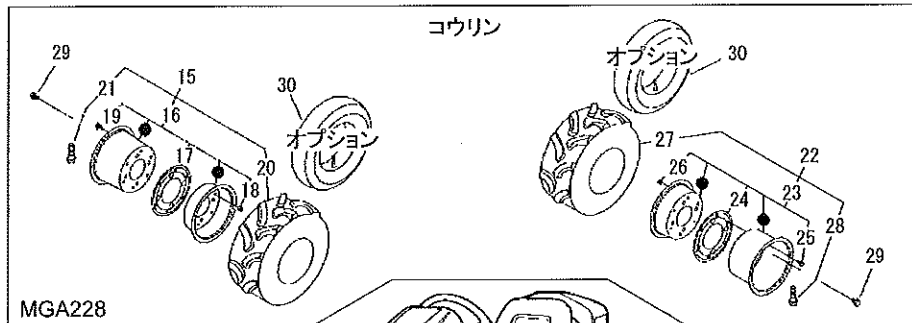

12. MGA228, MGA229
ゼンリン、コウリン

523776-12

12. ゼンリン、コウリン

記号	見出番号	部品番号	代替コード	部品名称	個数	規格	備考	小売価格 (税抜き)	メーカーコード
	12-1	425848		タイヤセンブリ(R)	1		2~677mm 4.00-7-4PR	13200	53472201000
	12-2	643386		リムASSY	1		3.477mm	4600	53132202000
	12-3	643389		ボルト	4		M8X16	40	A1100108016
	12-4	643390		ナット	4		M8	0	H3010108001
	12-5	423683		タイヤ	1		4.00-7-4PR	0	53472202000
	12-6	643388		チューブ	1		4.00-7	2400	53042205000
	12-7	425849		タイヤセンブリ(L)	1		8~1277mm 4.00-7-4PR	13200	53472205000
	12-8	643386		リムASSY	1		9.1077mm	4600	53132202000
	12-9	643389		ボルト	4		M8X16	40	A1100108016
	12-10	643390		ナット	4		M8	0	H3010108001
	12-11	423683		タイヤ	1		4.00-7-4PR	0	53472202000
	12-12	643388		チューブ	1		4.00-7	2400	53042205000
	12-13	645516		フランジボルト	8		M10X20	120	K7120110020
	12-15	425850		タイヤセンブリ(R)	1		16~2177mm 17X8.00-8-4PR	0	53472301000
	12-16	406868		ホイールASSY	1		17~1977mm	7700	34202402000
	12-17	406869		ハットキン	1			1600	53102302000
	12-18	643390		ナット	6		M8	0	H3010108001
	12-19	407300		フランジボルト	6		M8X16	0	K7100108016
	12-20	423684		タイヤ	1		17X8.00-8-4PR	15600	53472302000
	12-21	406867		バルブ	1			470	37142204000
	12-22	425851		タイヤセンブリ(L)	1		23~2877mm 17X8.00-8-4PR	0	53472305000
	12-23	406868		ホイールASSY	1		24~2677mm	7700	34202402000
	12-24	406869		ハットキン	1			1600	53102302000
	12-25	407300		フランジボルト	6		M8X16	0	K7100108016
	12-26	643390		ナット	6		M8	0	H3010108001
	12-27	423684		タイヤ	1		17X8.00-8-4PR	15600	53472302000
	12-28	406867		バルブ	1			470	37142204000
	12-29	643402		セムSA	8		M12X25 P1.75	100	F1140112025
	12-30	406871	416466	チューブ	2		17X8.00-8	3600	53322303000