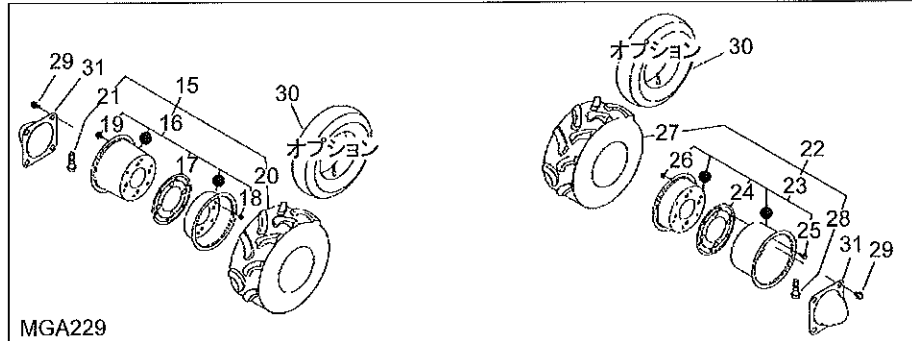

12. MGA228, MGA229
ゼンリン、コウリン

523776-12

12. ゼンリン、コウリン

記号	見出番号	部品番号	代替コード	部品名称	個数	規格	備考	小売価格 (税抜き)	メーカーコード
	12-1	425848		タイヤセンブリ(R)	1		2~677mm 4.00-7-4PR	13200	53472201000
	12-2	643386		リムASSY	1		3.477mm	4600	53132202000
	12-3	643389		ボルト	4		M8X16	40	A1100108016
	12-4	643390		ナット	4		M8	0	H3010108001
	12-5	423683		タイヤ	1		4.00-7-4PR	0	53472202000
	12-6	643388		チューブ	1		4.00-7	2400	53042205000
	12-7	425849		タイヤセンブリ(L)	1		8~1277mm 4.00-7-4PR	13200	53472205000
	12-8	643386		リムASSY	1		9.1077mm	4600	53132202000
	12-9	643389		ボルト	4		M8X16	40	A1100108016
	12-10	643390		ナット	4		M8	0	H3010108001
	12-11	423683		タイヤ	1		4.00-7-4PR	0	53472202000
	12-12	643388		チューブ	1		4.00-7	2400	53042205000
	12-13	645516		フランジボルト	8		M10X20	120	K7120110020
	12-15	425850		タイヤセンブリ(R)	1		16~2177mm 17X8.00-8-4PR	0	53472301000
	12-16	406868		ホイールASSY	1		17~1977mm	7700	34202402000
	12-17	406869		ハットキン	1			1600	53102302000
	12-18	643390		ナット	6		M8	0	H3010108001
	12-19	407300		フランジボルト	6		M8X16	0	K7100108016
	12-20	423684		タイヤ	1		17X8.00-8-4PR	15600	53472302000
	12-21	406867		バルブ	1			470	37142204000
	12-22	425851		タイヤセンブリ(L)	1		23~2877mm 17X8.00-8-4PR	0	53472305000
	12-23	406868		ホイールASSY	1		24~2677mm	7700	34202402000
	12-24	406869		ハットキン	1			1600	53102302000
	12-25	407300		フランジボルト	6		M8X16	0	K7100108016
	12-26	643390		ナット	6		M8	0	H3010108001
	12-27	423684		タイヤ	1		17X8.00-8-4PR	15600	53472302000
	12-28	406867		バルブ	1			470	37142204000
	12-29	643402		セムSA	8		M12X25 P1.75	100	F1140112025
	12-30	406871	416466	チューブ	2		17X8.00-8	3600	53322303000