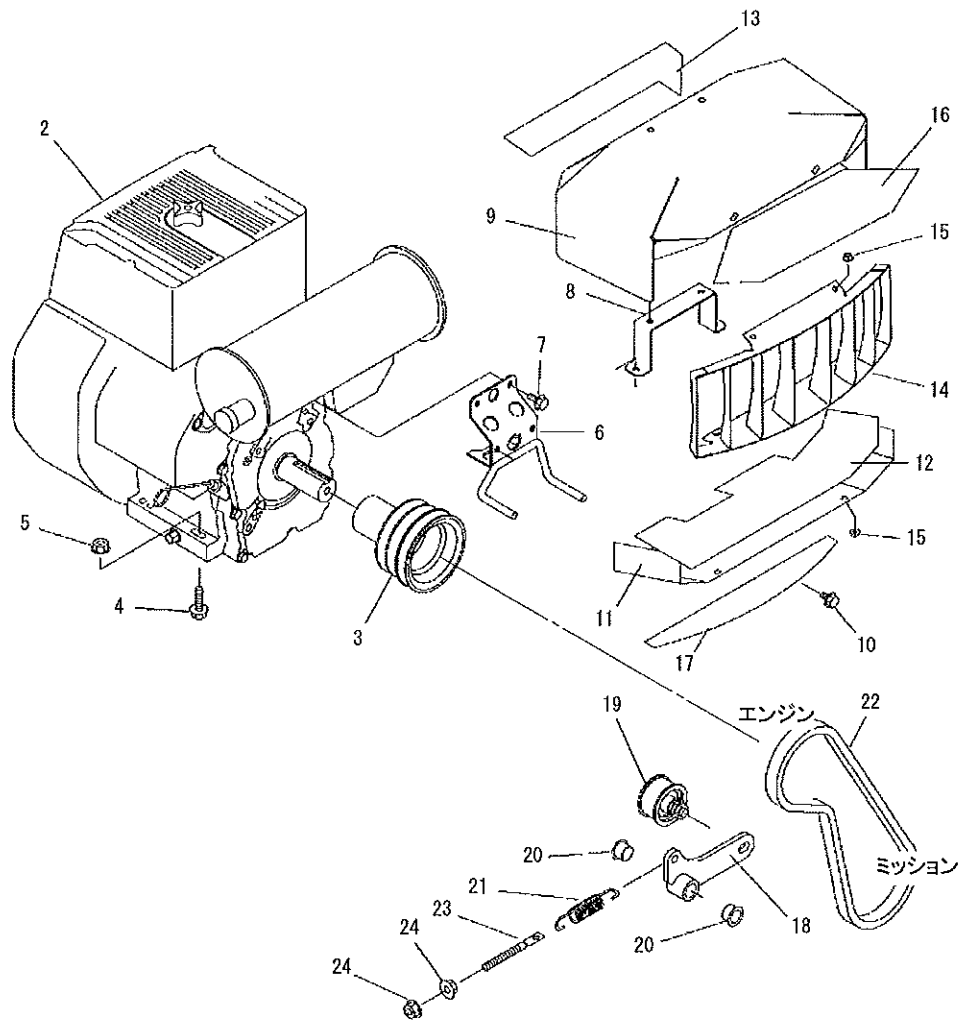

Parts List パーツリスト

乗用草刈機

Model: **MGA187**
MGA228
MGA229

パーツリストコード 523776

 株式会社 **丸山製作所**
MARUYAMA MFG. CO., INC.

2014.04.

-
1. エンジン、ドゥリヨクデンタツ (ソウコウ)
 2. エンジンコントロール、デンソウ
 4. ネンリョウタンク、シート
 5. フレーム、カバー、リアカバー、バンパー
 6. ミッション、フクヘンソクレバー、ブレーキ、デフロック
 8. ソウコウソウサレバー、4WDキリカエ、AWDクドウ
 9. フロントアクスル、ステアリング
 12. ゼンリン、コウリン
 13. カリハクドウ、カリハ
 14. ドゥリヨクデンタツ (カリハ)、カリハブレーキ
 15. カリハリンク、カリタカサレバー、カリハカバー
 16. ハリマーク、フゾクヒン

1. MGA187, MGA228, MGA229
 エンジン、ドウリョクデンタツ (ソウコウ)

523776-01

MGA228

1. エンジン、ドウリョクデンタツ (ソウコウ)

記号	見出 番号	部品 番号	代替 コード	部品名称	個数	規格	備考	小売価格 (税抜き)	メーカーコード
	1-1	387456		MGA228	1				
	1-2	425392		エンジン	1		EH650DC7111	256500	53470001000
	1-3	418244		プーリ	1			0	53350005000
	1-4	643168		フランジボルト	4		M10X40	0	K8140110040
	1-5	643169		フランジナット M10	4			40	F3010110000
	1-6	418245		ストッパ	1			0	53320006000
	1-7	407300		フランジボルト	2		M8X16-7T	0	K7100108016
	1-8	418246		ブラケット	1			0	53320011000
	1-9	418247		カバー	1			0	53350012000
	1-10	643214		フランジボルト	4		M8X16	40	K1100108016
	1-11	418248		ブラケット	1			0	53350013000
	1-12	425730		インシュレータ	1			0	53320014001
	1-13	418250		インシュレータ	1			0	53350015000
	1-14	418251		カバー	1			0	53350016000
	1-15	643204		フランジナット	4		M6	40	F3000106000
	1-16	418252		インシュレータ	1			0	53320017000
	1-17	418253		インシュレータ	1			0	53350018000
	1-18	425765		テンションアーム	1			0	53472351000
	1-19	418347		テンションプーリ	1			1750	35353121000
	1-20	425766		プッシュ	2			0	41062121000
	1-21	643415		スプリング	1			720	35133127000
	1-22	423682		Vベルト	1		SB36	3350	08521300036
	1-23	643416		ハリボルト	1			620	36062015000
	1-24	643246		フランジナット	2		M8	40	F3010108000