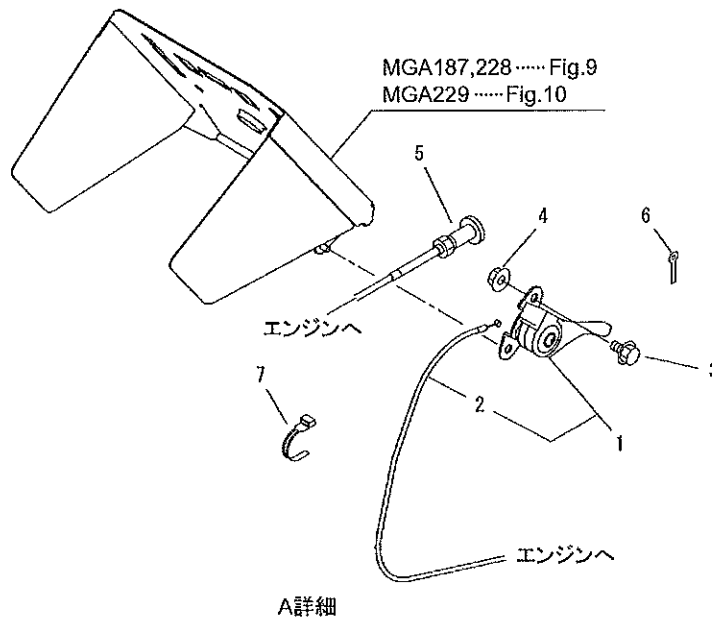

2. MGA187, MGA228, MGA229
エンジンコントロール、デンソウ

A詳細

523776-02

2. エンジンコントロール、デンソウ

記号	見出番号	部品番号	代替コード	部品名称	個数	規格	備考	小売価格 (税抜き)	メーカーコード
	2-1	418254		スロツトルバ[*]-アセンブ[*]リ	1		27μm	0	53320101000
	2-2	416460		ワイヤ(アクセル)	1			1350	53320101100
	2-3	410605		フランジ[*]ボ[*]ルト	1		M6X12-7T	40	K7000106012
	2-4	643204		フランジ[*]ナツト	2		M6	40	F3000106000
	2-5	423681		ワイヤ(チョーク)	1			1950	53470112000
	2-6	633346		クランプ[*]	1			0	00502106063
	2-7	643532		ブ[*]ラスチツクバ[*]ント[*]	1			100	35133131000
	2-8	418255		ハ[*]ネス	1			0	53320202001
	2-9	643188		ヒューズ[*]	1		30A	0	09801003002
	2-10	410556		ヒューズ[*]	1		10A	0	09801001002
	2-11	418256		ブ[*]ラスコート[*]	1			0	09807201704
	2-12	643198		ハ[*]ツテリ	1			13000	37053901000
	2-13	418257		ランフ[*]	1		14, 15μm	4350	53320203000
	2-14	416492		ライトハ[*]ルブ[*](ハツト[*]ランフ[*])	1		12V25W/25W	550	53320203100
	2-15	643207		ハ[*]ルブ[*]	2		12V3.4W	0	09808120348
	2-16	643202		リレ[*]	1			1300	37140491000
	2-17	643203		リレ[*]	1			1850	37148075000
	2-18	643191		メ[*]ンスイツチASSY	1		19μm	3450	37180425000
	2-19	643192		キ[*]ASSY	1			470	37180425100
	2-20	418258		スイツチ	1			3150	53320205000
	2-21	643205		ア[*]ワメ[*]タ	1			8400	53130205000
	2-22	643196		スイツチ	1			3200	53100208000
	2-23	406985		セムスA	2			0	F2040105012
	2-24	643208		スイツチ	2			2800	53063541000
	2-25	643209		ナ[*]ハ[*]セムスA	4			40	F2420103020
	2-26	643210		フランジ[*]ナツト	4		M3	20	F3000103001
	2-27	643204		フランジ[*]ナツト	2		M6	40	F3000106000
	2-28	643200		マイ[*]クスコート[*]	1			2050	36430217000
	2-29	643201		マイ[*]クスコート[*]	1			1950	35220231000
	2-30	643189		タツク[*]タイ[*]	3			0	35220238100
	2-31	643190		クリツク[*]	5			0	37120315000
	2-32	643217		ブ[*]ラスチツクバ[*]ント[*]	10			0	36370254000
	2-37	643265		フランジ[*]ボ[*]ルト	1			40	K7100108012
	2-39	643227		クランプ[*]	1		L80	0	00502108083