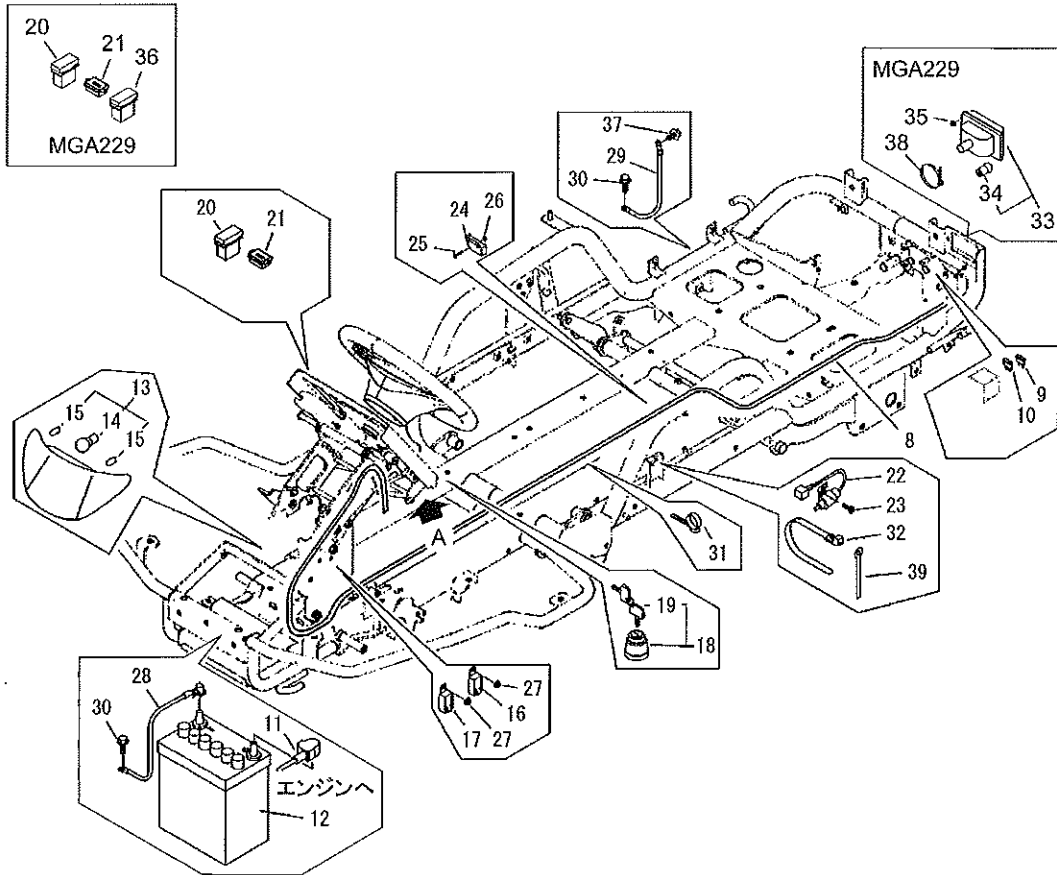

2. MGA187, MGA228, MGA229
エンジンコントロール、デンソウ

A詳細

523776-02

2. エンジンコントロール、デンソウ

記号	見出番号	部品番号	代替コード	部品名称	個数	規格	備考	小売価格 (税抜き)	メーカーコード
	2-1	418254		スロツトルバ[*]-アセンブ[*]リ	1		27μm	0	53320101000
	2-2	416460		ワイヤ(アクセル)	1			1350	53320101100
	2-3	410605		フランジ[*]ボ[*]ルト	1		M6X12-7T	40	K7000106012
	2-4	643204		フランジ[*]ナツト	2		M6	40	F3000106000
	2-5	423681		ワイヤ(チョーク)	1			1950	53470112000
	2-6	633346		クランプ[*]	1			0	00502106063
	2-7	643532		ブ[*]ラスチツクバ[*]ント[*]	1			100	35133131000
	2-8	418255		ハ[*]ネス	1			0	53320202001
	2-9	643188		ヒューズ[*]	1		30A	0	09801003002
	2-10	410556		ヒューズ[*]	1		10A	0	09801001002
	2-11	418256		ブ[*]ラスコート[*]	1			0	09807201704
	2-12	643198		ハ[*]ツテリ	1			13000	37053901000
	2-13	418257		ランフ[*]	1		14, 15μm	4350	53320203000
	2-14	416492		ライトハ[*]ルブ[*](ハツト[*]ランフ[*])	1		12V25W/25W	550	53320203100
	2-15	643207		ハ[*]ルブ[*]	2		12V3.4W	0	09808120348
	2-16	643202		リレ[*]	1			1300	37140491000
	2-17	643203		リレ[*]	1			1850	37148075000
	2-18	643191		メ[*]ンスイツチASSY	1		19μm	3450	37180425000
	2-19	643192		キ[*]ASSY	1			470	37180425100
	2-20	418258		スイツチ	1			3150	53320205000
	2-21	643205		ア[*]ワメ[*]タ	1			8400	53130205000
	2-22	643196		スイツチ	1			3200	53100208000
	2-23	406985		セムスA	2			0	F2040105012
	2-24	643208		スイツチ	2			2800	53063541000
	2-25	643209		ナ[*]ハ[*]セムスA	4			40	F2420103020
	2-26	643210		フランジ[*]ナツト	4		M3	20	F3000103001
	2-27	643204		フランジ[*]ナツト	2		M6	40	F3000106000
	2-28	643200		マイ[*]クスコート[*]	1			2050	36430217000
	2-29	643201		マイ[*]クスコート[*]	1			1950	35220231000
	2-30	643189		タツク[*]タイ[*]	3			0	35220238100
	2-31	643190		クリツク[*]	5			0	37120315000
	2-32	643217		ブ[*]ラスチツクバ[*]ント[*]	10			0	36370254000
	2-37	643265		フランジ[*]ボ[*]ルト	1			40	K7100108012
	2-39	643227		クランプ[*]	1		L80	0	00502108083