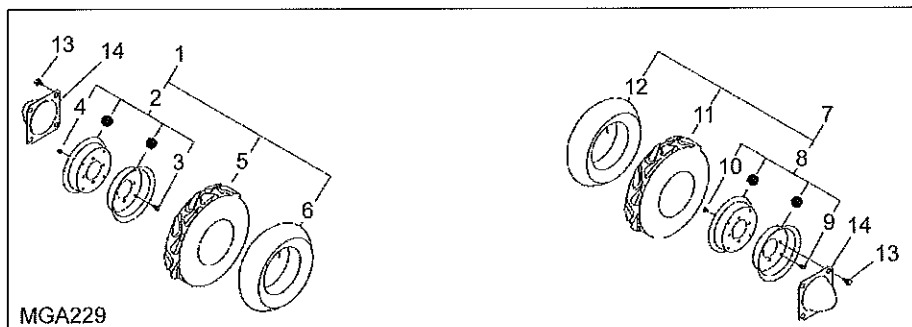

12. MGA228, MGA229
ゼンリン、コウリン

523776-12

12. ゼンリン、コウリン

記号	見出番号	部品番号	代替コード	部品名称	個数	規格	備考	小売価格 (税抜き)	メーカーコード
	12-1	425848		タイヤセンブリ(R)	1		2~677mm 4.00-7-4PR	13200	53472201000
	12-2	643386		リムASSY	1		3.477mm	4600	53132202000
	12-3	643389		ボルト	4		M8X16	40	A1100108016
	12-4	643390		ナット	4		M8	0	H3010108001
	12-5	423683		タイヤ	1		4.00-7-4PR	0	53472202000
	12-6	643388		チューブ	1		4.00-7	2400	53042205000
	12-7	425849		タイヤセンブリ(L)	1		8~1277mm 4.00-7-4PR	13200	53472205000
	12-8	643386		リムASSY	1		9.1077mm	4600	53132202000
	12-9	643389		ボルト	4		M8X16	40	A1100108016
	12-10	643390		ナット	4		M8	0	H3010108001
	12-11	423683		タイヤ	1		4.00-7-4PR	0	53472202000
	12-12	643388		チューブ	1		4.00-7	2400	53042205000
	12-13	645516		フランジボルト	8		M10X20	120	K7120110020
	12-15	425850		タイヤセンブリ(R)	1		16~2177mm 17X8.00-8-4PR	0	53472301000
	12-16	406868		ホイールASSY	1		17~1977mm	7700	34202402000
	12-17	406869		ハットキン	1			1600	53102302000
	12-18	643390		ナット	6		M8	0	H3010108001
	12-19	407300		フランジボルト	6		M8X16	0	K7100108016
	12-20	423684		タイヤ	1		17X8.00-8-4PR	15600	53472302000
	12-21	406867		バルブ	1			470	37142204000
	12-22	425851		タイヤセンブリ(L)	1		23~2877mm 17X8.00-8-4PR	0	53472305000
	12-23	406868		ホイールASSY	1		24~2677mm	7700	34202402000
	12-24	406869		ハットキン	1			1600	53102302000
	12-25	407300		フランジボルト	6		M8X16	0	K7100108016
	12-26	643390		ナット	6		M8	0	H3010108001
	12-27	423684		タイヤ	1		17X8.00-8-4PR	15600	53472302000
	12-28	406867		バルブ	1			470	37142204000
	12-29	643402		セムSA	8		M12X25 P1.75	100	F1140112025
	12-30	406871	416466	チューブ	2		17X8.00-8	3600	53322303000