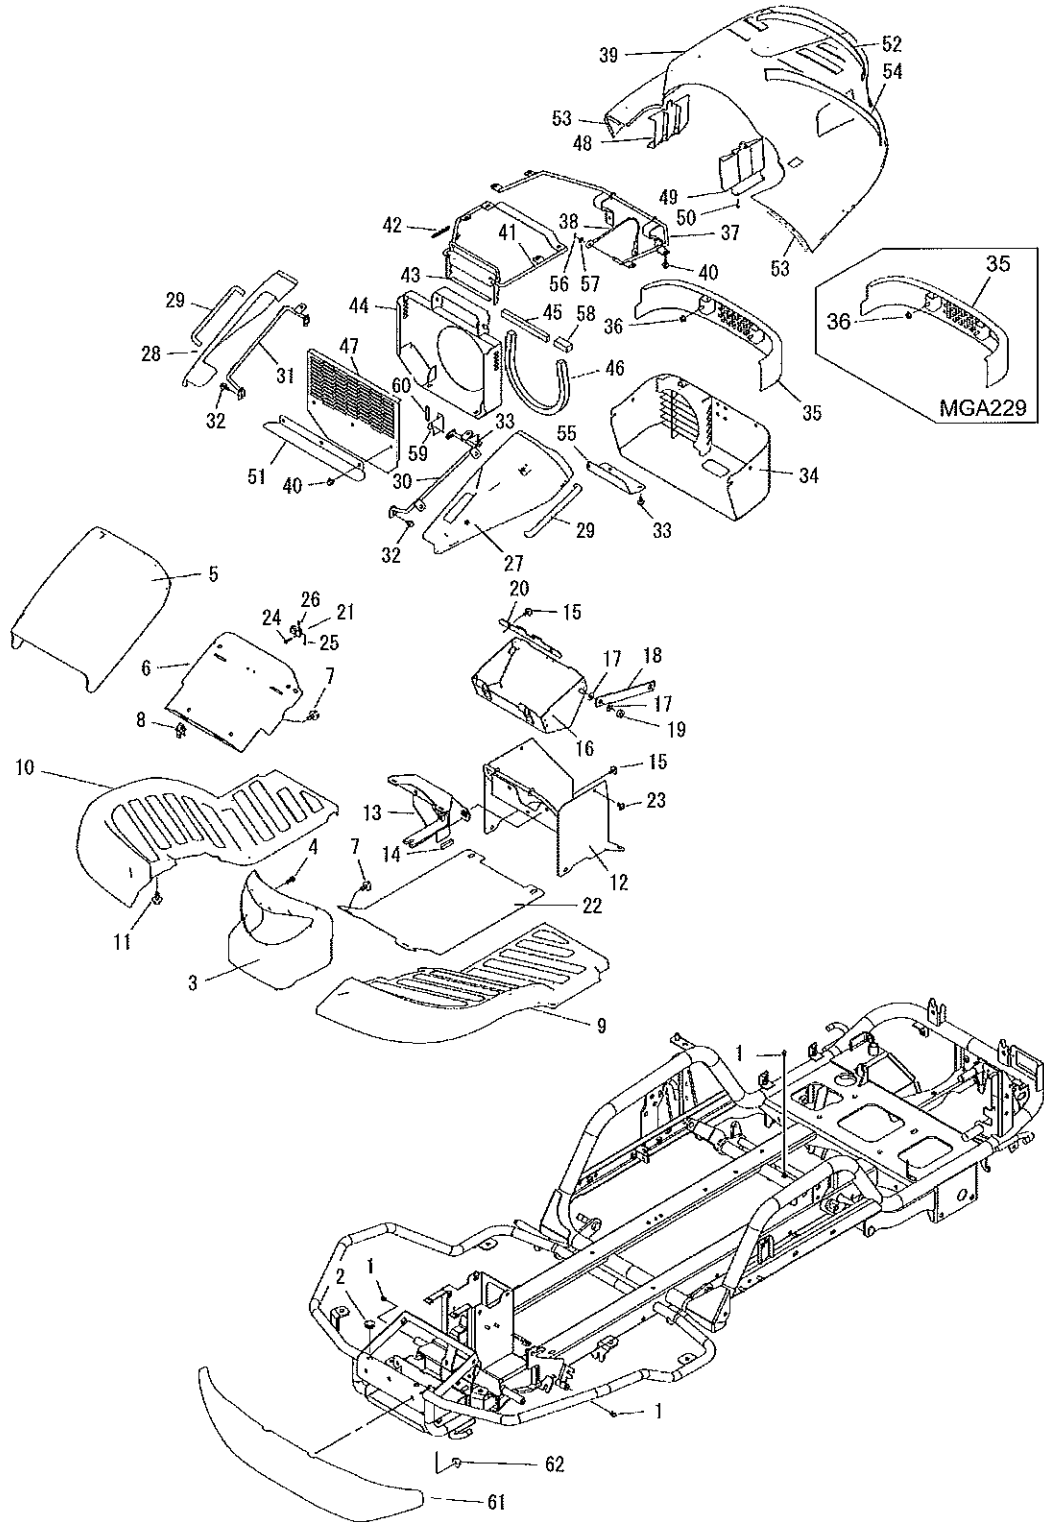

5. MGA187, MGA228, MGA229
フレーム、カバー、リアカバー、バンパー

523776-05

5. フレーム、カバー、リアカバー、バンパー

記号	見出番号	部品番号	代替コード	部品名称	個数	規格	備考	小売価格 (税抜き)	メーカーコード
	5-1	643360		グリスツプル	3		A-M6	100	A6500100600
	5-2	418277		グロメット	2			0	00401301200
	5-3	418278		ランフカバー	1			6600	53321201000
	5-4	410510		トラスコネジ	1		M6X12	20	A2520160012
	5-5	418279		フロントカバー	1			7700	53321202000
	5-6	418280		プレート	1			5550	53321205000
	5-7	410605		フランジボルト	4		M6X12-7T	40	K7000106012
	5-8	418281		ロッドホルダ	2			490	35834019000
	5-9	418282		ステツフ	1			0	53321203000
	5-10	418283		ステツフ	1			14400	53321204000
	5-11	643214		フランジボルト	8		M8X16	40	K1100108016
	5-12	425731		カバー	1			0	53471206000
	5-13	418285		ブラケット	1			0	53321207000
	5-14	407262		トリム	2			0	53131294000
	5-15	418286		ケヨウネジ	5			60	36431295000
	5-16	418287		ブラケット	1			7800	53321208000
	5-17	643437	643263	ヒラサガネ	4		8X18X1.6	40	03500140818
	5-18	418288		プレート	2			0	53321209000
	5-19	643264		Uナット	2		M8	80	A3510108002
	5-20	418289		プレート	1			0	53321211000
	5-21	418290		ボールキャッチ	1			910	53321214000
	5-22	425732		プレート	1			0	53471213000
	5-23	406901		クリツフ	2			80	36611457100
	5-24	418292		ナベセムスB	2		M3X5	40	H2420103005
	5-25	643249		サラコネジ	2		M3X10	40	A2220103010
	5-26	643210		フランジナット	2		M3	20	F3000103001
	5-27	425733		カバー	1			0	53321251001
	5-28	425734		カバー	1			8300	53321252001
	5-29	425735		クリツフ	2			0	53471255000
	5-30	418296		ブラケット	1			0	53321256000
	5-31	418297		ブラケット	1			4700	53321257000
	5-32	643245		フランジボルト	4		M8X20-7T	40	K7100108020
	5-33	643214		フランジボルト	16		M8X16	40	K1100108016
	5-34	418298		カバー	1			18800	53321258000
	5-35	425736		バンパ	1			0	53461251000
	5-36	643246		フランジナット	4		M8	40	F3010108000
	5-37	425737		ブラケット	1			0	53471252000
	5-38	418301		ワイヤ	1			0	52361341000
	5-39	418302		カバー	1			36000	53321253000
	5-40	643265		フランジボルト	11			40	K7100108012
	5-41	418303		カバー	1			0	53321265000
	5-42	645550		スプリング	1		#92	0	52013608000
	5-43	418304		インシュレータ	1			0	36731247000
	5-44	425738		カバー	1			0	53471253000
	5-45	425739		エプトシーラ	1			0	53471256000
	5-46	425740		エプトシーラ	1			0	53471257000
	5-47	425741		カバー	1			0	53471254100
	5-48	418311		カバー	1			3400	53321269000
	5-49	418312		カバー	1			2900	53321269500
	5-50	418313		バイントコネジ	4		4.0X14	40	53321269800
	5-51	425742		プレート	1			0	53471254300
	5-52	418315		インシュレータ	1			1450	53351271000
	5-53	418316		インシュレータ	2			240	53321278000
	5-54	418317		インシュレータ	1			1450	53351272000
	5-55	425743		プレート	1			0	53321276000
	5-56	643438		ワリピン	1		2.5X16	40	05200125020
	5-57	643437	643263	ヒラサガネ	1		8X18X1.6	40	03500140818
	5-58	425744		エプトシーラ	1			0	53471258000
	5-59	425745		プレート	1			0	53471259000
	5-60	425746		トリム	1			0	37190351000
	5-61	425747		バンパ	1			0	53471301000
	5-62	643246		フランジナット	2		M8	40	F3010108000