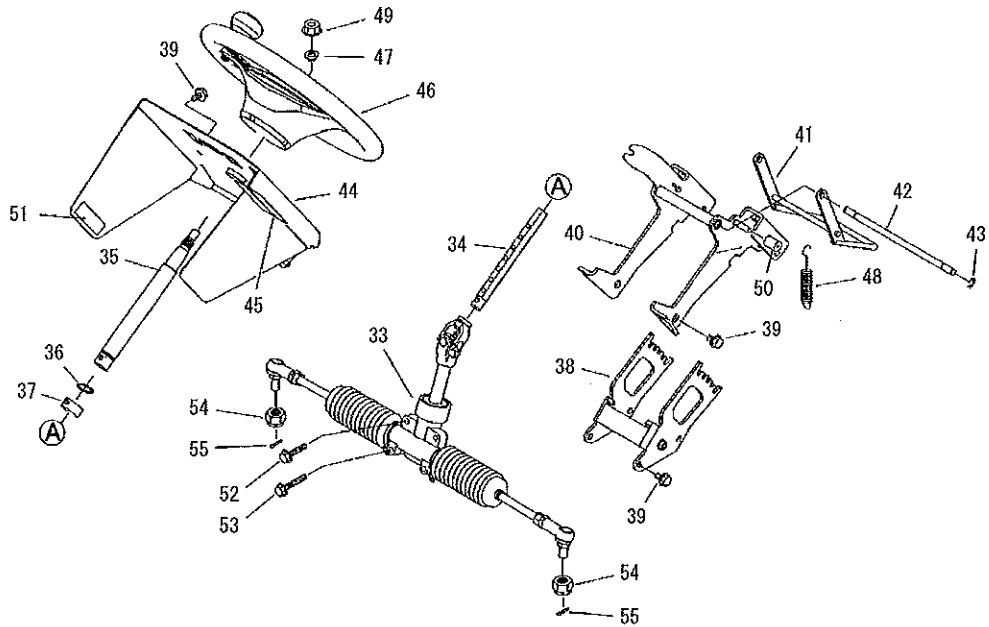

9. MGA187, MGA228
フロントアクスル、ステアリング

523776-09

9. フロントアクスル、ステアリング

記号	見出番号	部品番号	代替コード	部品名称	個数	規格	備考	小売価格 (税抜き)	メーカーコード
	9-1	418333		ゼンヤシク	1			0	53362101000
	9-2	425762		ピン	1			0	53472103000
	9-3	643245		フランジボルト	4		M8X20-7T	40	K7100108020
	9-4	418335		ブッシュ	4			0	53332102000
	9-5	418336		ブッシュ	2			0	53332103000
	9-6	418337		ステアリングナットLR	1			0	53332104000
	9-7	643374		カバー	2			2850	53062121000
	9-8	643423		ヒラサガネ	8		8X22X1.6	40	03500140822
	9-9	643246		フランジナット	25		M8	40	F3010108000
	9-10	418338		ステアリングナットL	1			0	53332105000
	9-11	410641		パイプ	2			0	53232122000
	9-12	643376		ホイボース	2			3650	53052126000
	9-13	643377		ベアリング	4		#6204DDU	1050	07500562044
	9-14	643379		マルサ	2			490	53052132000
	9-15	410642		フランジボルト	2		M12X25 P1.25	140	K7120112025
	9-16	425763		ナツクルアームR	1			0	53462106000
	9-17	425764		ナツクルアームL	1			0	53462107000
	9-18	407356		ヒラサガネ	2		14X30X3.0	40	03500161430
	9-19	410640		Uナット	2		M14	310	A3500114001
	9-20	416480		ゴムイタ	2			0	53332108000
	9-21	643375		ヒラサガネ	8		8X28X3.0	40	03500160828
	9-22	418341		ガード	1			3250	53232131001
	9-23	418342		ガード	1			0	53232129001
	9-24	410652		ゴムイタ	2			970	53232132000
	9-25	416477		ゴムイタ	1			0	53332109000
	9-26	418343		プレート	2			0	53332111001
	9-27	416484		ゴムイタ	1			0	53332112000
	9-28	418344		プレート	1			0	53332113000
	9-29	416483		ゴムイタ	1			4000	53362114000
	9-30	418345		ブラケット	1			0	53332115000
	9-31	979341	126990	6カクナット	2	M8 2シユ	M8	50	
	9-32	643360		ケリスニツフル	2		A-M6	100	A6500100600
	9-33	425785		ステアリングアセンブリ	1			0	53473001000
	9-34	425786		シャフト	1			0	53473013000
	9-35	418373		コラムシャフト	1			0	53323014000
x	9-36	(970527)		リンク	1		S25	50	07400002500
	9-37	418374		ピン	1			470	53323011000
	9-38	425787		サボート	1			0	53473012000
	9-39	643214		フランジボルト	8		M8X16	40	K1100108016
	9-40	418376		サボート	1			0	53323008000
	9-41	418377		レバー	1			0	53323009000
	9-42	425788		ピン	1			0	53473015000
	9-43	970914		スタツフリンク	4			15	07420100800
	9-44	425789		コンソール	1			0	53463009000
	9-45	418380		ゴムイタ	1			860	53323017000
	9-46	406861		バンドル	1			9150	53193021000
	9-47	643479		ハネサガネ	1		12	0	A3600101202
	9-48	643433		スワリンク	2		#50	840	32052004000
	9-49	976968	81061	6カクナット	1	M12 2シユ	M12 P1.25	40	
	9-50	643539		ホコゴム	2			330	36111807000
	9-51	418383		インシュレータ	2			0	53323021000
	9-52	643294		フランジボルト	2		M8X40-8T	0	K8140108040
	9-53	643256		フランジボルト	2		M8X50-8T	0	K8140108050
	9-54	425790		ミゾツキナット	2		M12 P1.25	0	A3130101220
	9-55	645543		ワリピン	2			40	05200125025