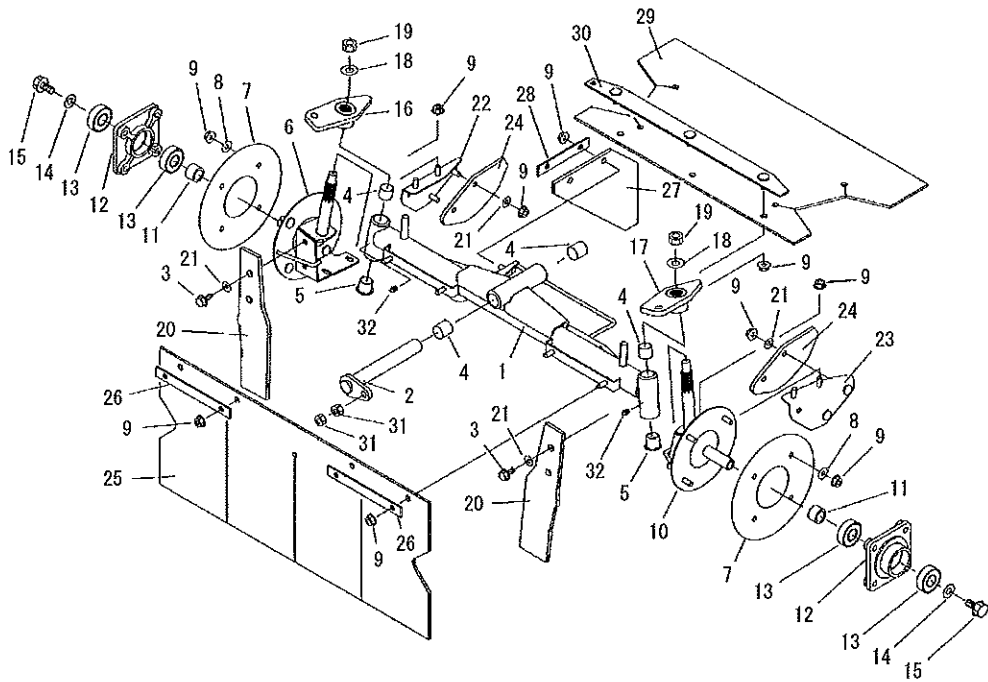

9. MGA187, MGA228
フロントアクスル、ステアリング

523776-09

9. フロントアクスル、ステアリング

記号	見出番号	部品番号	代替コード	部品名称	個数	規格	備考	小売価格 (税抜き)	メーカーコード
	9-1	418333		ゼンヤシク	1			0	53362101000
	9-2	425762		ピン	1			0	53472103000
	9-3	643245		フランジボルト	4		M8X20-7T	40	K7100108020
	9-4	418335		ブッシュ	4			0	53332102000
	9-5	418336		ブッシュ	2			0	53332103000
	9-6	418337		ステアリングナットLR	1			0	53332104000
	9-7	643374		カバー	2			2850	53062121000
	9-8	643423		ヒラサガネ	8		8X22X1.6	40	03500140822
	9-9	643246		フランジナット	25		M8	40	F3010108000
	9-10	418338		ステアリングナットL	1			0	53332105000
	9-11	410641		パイプ	2			0	53232122000
	9-12	643376		ホイボース	2			3650	53052126000
	9-13	643377		ベアリング	4		#6204DDU	1050	07500562044
	9-14	643379		マルサ	2			490	53052132000
	9-15	410642		フランジボルト	2		M12X25 P1.25	140	K7120112025
	9-16	425763		ナツクルアームR	1			0	53462106000
	9-17	425764		ナツクルアームL	1			0	53462107000
	9-18	407356		ヒラサガネ	2		14X30X3.0	40	03500161430
	9-19	410640		Uナット	2		M14	310	A3500114001
	9-20	416480		ゴムイタ	2			0	53332108000
	9-21	643375		ヒラサガネ	8		8X28X3.0	40	03500160828
	9-22	418341		ガード	1			3250	53232131001
	9-23	418342		ガード	1			0	53232129001
	9-24	410652		ゴムイタ	2			970	53232132000
	9-25	416477		ゴムイタ	1			0	53332109000
	9-26	418343		プレート	2			0	53332111001
	9-27	416484		ゴムイタ	1			0	53332112000
	9-28	418344		プレート	1			0	53332113000
	9-29	416483		ゴムイタ	1			4000	53362114000
	9-30	418345		ブラケット	1			0	53332115000
	9-31	979341	126990	6カクナット	2	M8 2シユ	M8	50	
	9-32	643360		ケリスニツフル	2		A-M6	100	A6500100600
	9-33	425785		ステアリングアセンブリ	1			0	53473001000
	9-34	425786		シャフト	1			0	53473013000
	9-35	418373		コラムシャフト	1			0	53323014000
x	9-36	(970527)		リンク	1		S25	50	07400002500
	9-37	418374		ピン	1			470	53323011000
	9-38	425787		サボート	1			0	53473012000
	9-39	643214		フランジボルト	8		M8X16	40	K1100108016
	9-40	418376		サボート	1			0	53323008000
	9-41	418377		レバー	1			0	53323009000
	9-42	425788		ピン	1			0	53473015000
	9-43	970914		スタツフリンク	4			15	07420100800
	9-44	425789		コンソール	1			0	53463009000
	9-45	418380		ゴムイタ	1			860	53323017000
	9-46	406861		バンドル	1			9150	53193021000
	9-47	643479		ハネサガネ	1		12	0	A3600101202
	9-48	643433		スワリンク	2		#50	840	32052004000
	9-49	976968	81061	6カクナット	1	M12 2シユ	M12 P1.25	40	
	9-50	643539		ホコゴム	2			330	36111807000
	9-51	418383		インシュレータ	2			0	53323021000
	9-52	643294		フランジボルト	2		M8X40-8T	0	K8140108040
	9-53	643256		フランジボルト	2		M8X50-8T	0	K8140108050
	9-54	425790		ミゾツキナット	2		M12 P1.25	0	A3130101220
	9-55	645543		ワリピン	2			40	05200125025