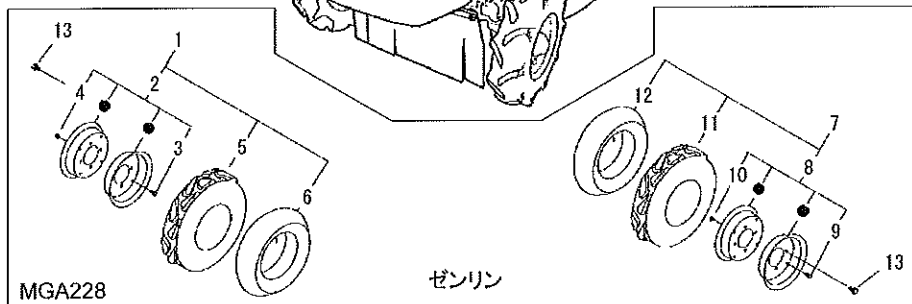

12. MGA228, MGA229
ゼンリン、コウリン

523776-12

12. ゼンリン、コウリン

記号	見出番号	部品番号	代替コード	部品名称	個数	規格	備考	小売価格 (税抜き)	メーカーコード
	12-1	425848		タイヤセンブリ(R)	1		2~677mm 4.00-7-4PR	13200	53472201000
	12-2	643386		リムASSY	1		3.477mm	4600	53132202000
	12-3	643389		ボルト	4		M8X16	40	A1100108016
	12-4	643390		ナット	4		M8	0	H3010108001
	12-5	423683		タイヤ	1		4.00-7-4PR	0	53472202000
	12-6	643388		チューブ	1		4.00-7	2400	53042205000
	12-7	425849		タイヤセンブリ(L)	1		8~1277mm 4.00-7-4PR	13200	53472205000
	12-8	643386		リムASSY	1		9.1077mm	4600	53132202000
	12-9	643389		ボルト	4		M8X16	40	A1100108016
	12-10	643390		ナット	4		M8	0	H3010108001
	12-11	423683		タイヤ	1		4.00-7-4PR	0	53472202000
	12-12	643388		チューブ	1		4.00-7	2400	53042205000
	12-13	645516		フランジボルト	8		M10X20	120	K7120110020
	12-15	425850		タイヤセンブリ(R)	1		16~2177mm 17X8.00-8-4PR	0	53472301000
	12-16	406868		ホイールASSY	1		17~1977mm	7700	34202402000
	12-17	406869		ハットキン	1			1600	53102302000
	12-18	643390		ナット	6		M8	0	H3010108001
	12-19	407300		フランジボルト	6		M8X16	0	K7100108016
	12-20	423684		タイヤ	1		17X8.00-8-4PR	15600	53472302000
	12-21	406867		バルブ	1			470	37142204000
	12-22	425851		タイヤセンブリ(L)	1		23~2877mm 17X8.00-8-4PR	0	53472305000
	12-23	406868		ホイールASSY	1		24~2677mm	7700	34202402000
	12-24	406869		ハットキン	1			1600	53102302000
	12-25	407300		フランジボルト	6		M8X16	0	K7100108016
	12-26	643390		ナット	6		M8	0	H3010108001
	12-27	423684		タイヤ	1		17X8.00-8-4PR	15600	53472302000
	12-28	406867		バルブ	1			470	37142204000
	12-29	643402		セムSA	8		M12X25 P1.75	100	F1140112025
	12-30	406871	416466	チューブ	2		17X8.00-8	3600	53322303000