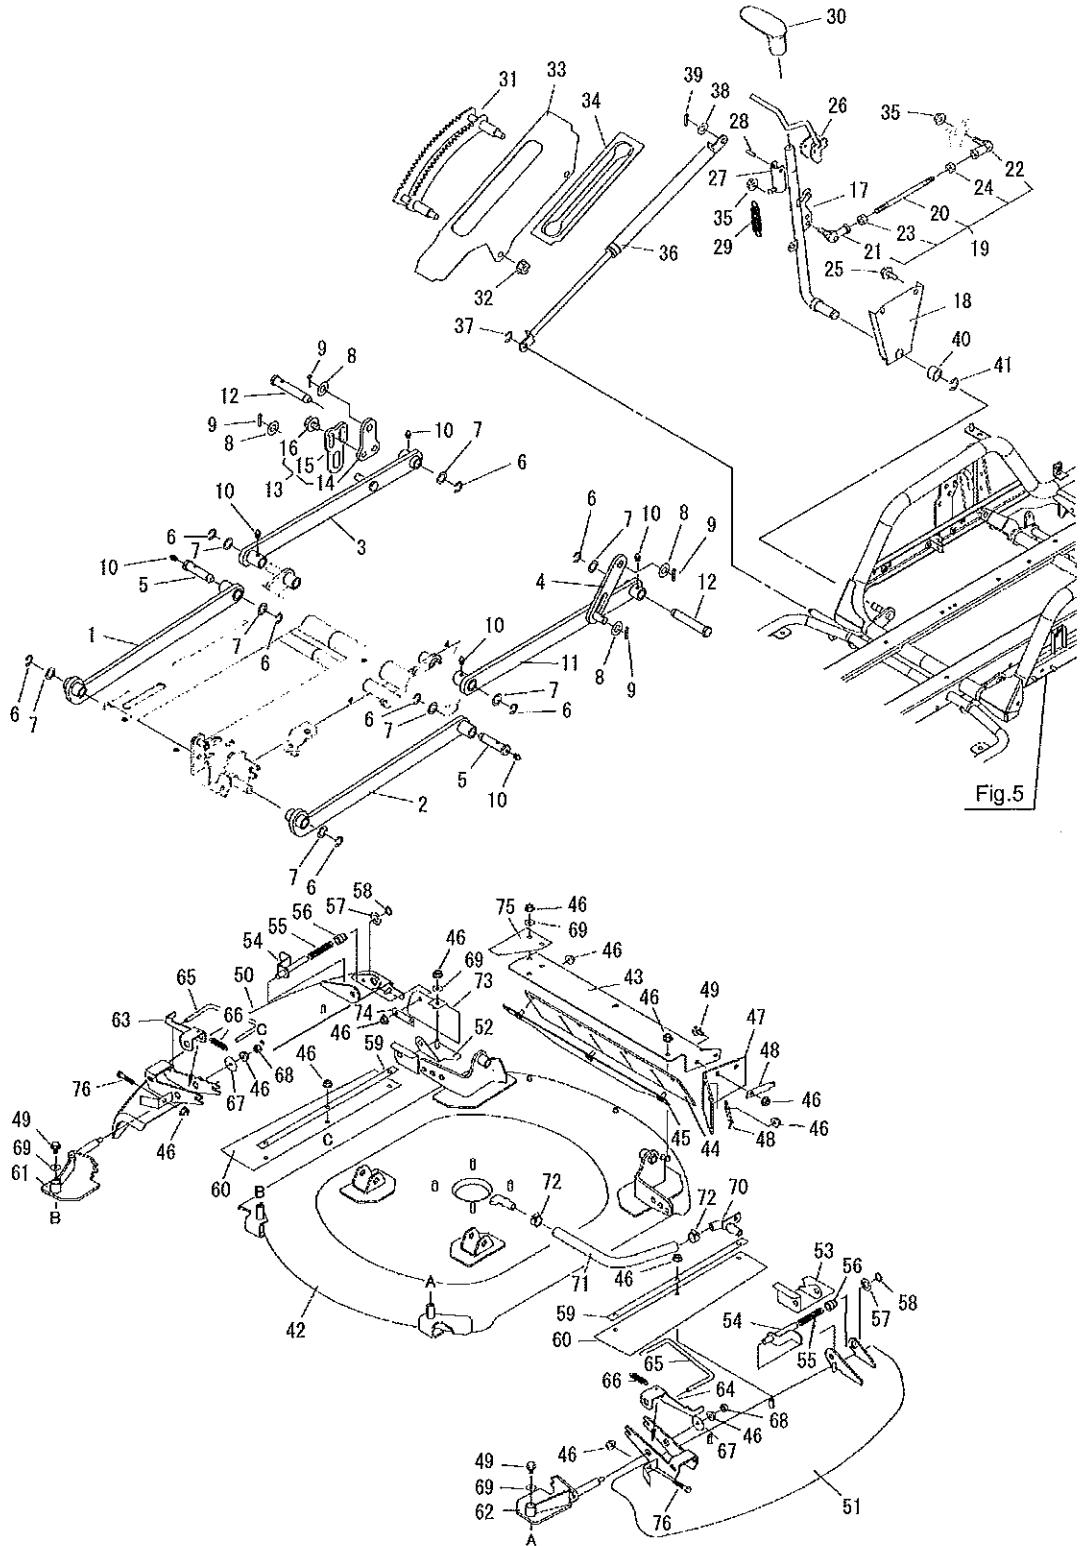

15. MGA187, MGA228, MGA229

カリハリシク、カリタカサレバー、カリハカバー

523776-15

15. カリハリンク、カリタカサレバー、カリハカバー

記号	見出番号	部品番号	代替コード	部品名称	個数	規格	備考	小売価格 (税抜き)	メーカーコード
	15-1	425809		リンク	1			0	53474001000
	15-2	425810		リンク	1			0	53474002000
	15-3	425811		リンク	1			0	53474003000
	15-4	410802		プレート	1			1150	53214017000
	15-5	418426		ピン	2			0	53324004000
	15-6	970528	013523	Eカ^o外メ^oヨビ^o12	8	ヨビ^o12		75	
	15-7	418427		ワッシャ	8		14. 2X22X1. 6	0	53324007000
	15-8	643175		ヒラサ^oガ^oネ	4			40	03500151226
	15-9	643526	643366	ワリピン	4		3. 2X25	40	05200132032
	15-10	643360		グリスニツブ^oル	6		A-M6	100	A6500100600
	15-11	425812		リンク	1			0	53474008000
	15-12	418429		ピン	2			0	53324009000
	15-13	418430		リンクアシ^oヤスタコン^oプレート	1		14~167^oカ^oM	0	53214091000
	15-14	418431		プレート	1			0	53214091100
	15-15	418432		プレート	1			0	53214091200
	15-16	645631		フランジ^oボ^oルト	2		M10X12P1. 25	100	K7120110012
	15-17	425813		レバ^o	1			0	53474051000
	15-18	425814		プレート	1			0	53474052000
	15-19	425815		タイロツト^oアセン^oブリ	1		20~247^oカ^oM	0	53474053000
	15-20	418443		タイロツト^o	1		L=140	840	53324067000
	15-21	643494		リンク^oボ^oール	1		BL8D	1100	34085008000
	15-22	410712		リンク^oボ^oール	1		BL8DL	1500	35224341000
	15-23	643186		ナツト	1		M8	40	A3010108003
	15-24	645603		ナツト	1		M8L	40	A3012108003
	15-25	643245		フランジ^oボ^oルト	2		M8X20-7T	40	K7100108020
	15-26	418435		ロツクレバ^o	1			8200	53354052000
	15-27	418436		ブ^oラケツト	1			0	53354053000
	15-28	418437		スプ^oリング^oピン	1		5X40	0	05500005040
	15-29	418438		スプ^oリング^o	1			280	34085202000
	15-30	418439		グ^oリツブ^o	1			0	53324058000
	15-31	418440		ブ^oラケツト	1			0	53324059001
	15-32	643169		フランジ^oナツト M10	2		M10	40	F3010110000
	15-33	418441		プレート	1			0	53354064000
	15-34	418442		ゴ^oムイ^oタ	1			1300	53354065000
	15-35	643246		フランジ^oナツト	2		M8	40	F3010108000
	15-36	423680		ガ^oスプ^oリング^o	1			0	53474054000
	15-37	970914		スタツフ^oリング^o	1			15	07420100800
	15-38	643275		ヒラサ^oガ^oネ	1		10X22X1. 6	40	03500141022
	15-39	970532		ピン	1		2. 5X20	10	05200125020
	15-40	425816		バ^oイ^oフ	1			0	53474056000
	15-41	970528	013523	Eカ^o外メ^oヨビ^o12	1	ヨビ^o12		75	
	15-42	425817		カリハカバ^oー	1			0	53474101000
	15-43	418602		プレート	1			0	53324112000
	15-44	416486		ゴ^oムイ^oタ	1			1800	53324113000
	15-45	418603		ブ^oラケツト	1			1800	53324115000
	15-46	643246		フランジ^oナツト	23		M8	40	F3010108000
	15-47	410820		ゴ^oムイ^oタ	1			910	53214124000
	15-48	425818		プレート	2			0	53474129000
	15-49	643214		フランジ^oボ^oルト	6		M8X16	40	K1100108016
	15-50	425819		カバ^o	1			0	53474102000
	15-51	425820		カバ^o	1			0	53474103000
	15-52	425821		カバ^o	1			0	53474104000
	15-53	425822		カバ^o	1			0	53474105000
	15-54	418608		ピン	2			1350	53354106000
	15-55	418609		スプ^oリング^o	2			1600	51163075300
	15-56	418610		ピン	2			1450	53354107000
	15-57	643549		ヒラサ^oガ^oネ	2		16X30X3. 0	40	3500161630
	15-58	974030		スタツフ^oリング^o	2		S16	30	07400001600
	15-59	425823		プレート	2			0	53474108000
	15-60	425824		ゴ^oムイ^oタ	2			0	53474109000
	15-61	425825		ブ^oラケツト	1			0	53474111001
	15-62	425826		ブ^oラケツト	1			0	53474113001
	15-63	418617		プレート	1			1800	53354115000
	15-64	418444		プレート	1			0	53354116000
	15-65	418445		ロツト^o	2			0	53354117000
	15-66	418438		スプ^oリング^o	2			280	34085202000
	15-67	418446		ヒラサ^oガ^oネ	2			40	03500160835
	15-68	979341	126990	6カクナツト	2	M8 2^oシ^o	M8	50	
	15-69	643423		ヒラサ^oガ^oネ	5		8X22X1. 6	40	03500140822
	15-70	418447		ブ^oラケツト	1			0	53354121000
	15-71	418448		ホ^oス	1		L=340	0	53354122000
	15-72	425759		ホ^oスバ^oント^o	2		25	0	00501100250
	15-73	418450		ゴ^oムイ^oタ	1			840	53354123000
	15-74	425827		プレート	1			0	53354124001