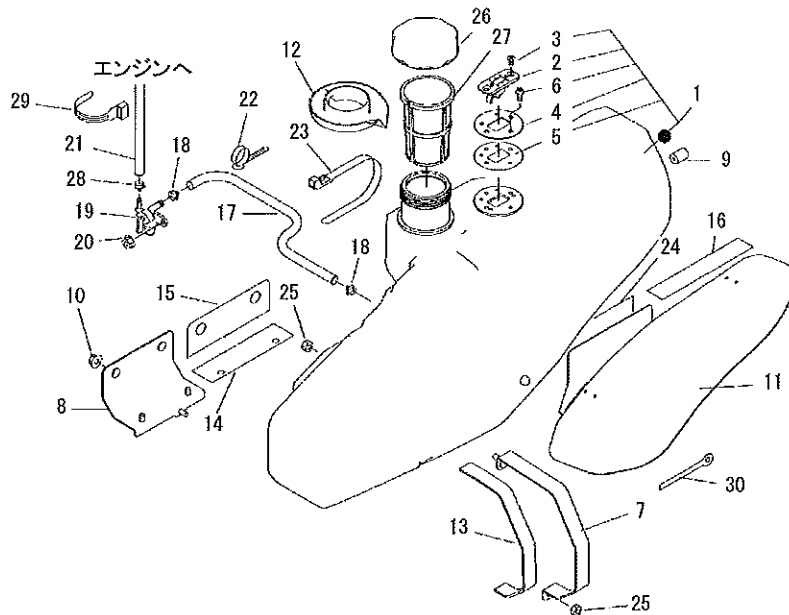

4. MGA228
ネンリョウタンク、シート

523776-04

4. ネンリョウタンク、シート

記号	見出番号	部品番号	代替コード	部品名称	個数	規格	備考	小売価格 (税抜き)	メーカーコード
	4-1	418261		タンクアセンブリ	1		2~67カム	17400	53320302005
	4-2	418262		ゲージ	1			2800	53320304001
	4-3	418263		サコネシ	2		6X14	0	A2220106014
	4-4	418264		プレート	1			0	53320305000
	4-5	418265		シール	1			0	53320321000
	4-6	418266		ナベ セムSA	3		M5X10	0	F2420105010
	4-7	418267		ブラケット	1			0	53320306000
	4-8	418268		ブラケット	1			0	53320307000
	4-9	418269		ホココム	1			0	53320318000
	4-10	643246		フランジナット	2		M8	40	F3010108000
	4-11	418270		ブラケット	1			0	53320308001
	4-12	418271		カバー	1			0	53320309000
	4-13	418272		ゴムイタ	1			0	53320311000
	4-14	418273		ゴムイタ	1			0	53320312000
	4-15	418274		ゴムイタ	1			0	53320313000
	4-16	418275		ゴムイタ	1			0	53320314000
	4-17	416462		ホース	1			970	53320315000
	4-18	406926		ホースバンド	2			0	501100140
	4-19	406927		フューエルコック	1			2950	53050329000
	4-20	643204		フランジナット	1		M6	40	F3000106000
	4-21	416461		ホース	1			370	53320316000
	4-22	643190		クリツフ	1			0	37120315000
	4-23	643217		プラスチックバンド	2			0	36370254000
	4-24	418276		インシュレータ	1			0	53320317001
	4-25	643264		Uナット	2		M8	80	A3510108002
	4-26	410575		キャップ	1			2600	53210302000
	4-27	410576		フィルタ	1			910	53210303000
	4-28	406923		ホースバンド	2			0	501100130
	4-29	643532		プラスチックバンド	2			100	35133131000
	4-30	410549		クランプ	1			0	00502110083
	4-31	418413		プレート	1			0	53323501000
	4-32	425852		プレート	1		~No. 0970123 2ヶンカイ	0	53473502000
	4-32	425853		プレート	1		No. 0970124~ 4ヶンカイ	0	53473502001
	4-33	643214		フランジホルト	6		M8X16	40	K1100108016
	4-34	418415		ブラケット	1		~No. 0970123 2ヶンカイ	0	53323503001
	4-34	425854		ブラケット	1		No. 0970124~ 4ヶンカイ	0	53323503002
	4-35	418416		ブラケット	1			0	53323506000
	4-36	418417		スプリング	1			0	53123514000
	4-37	418418		ブラケット	1			0	53323507000
	4-38	643539		ホココム	1			330	36111807000
	4-39	643204		フランジナット	2		M6	40	F3000106000
	4-40	425805		ブラケット	1		~No. 0970123 1ヶイタ	0	53473509000
	4-40	425855		ブラケット	1		No. 0970124~ フンカツカタ	0	53473509001
	4-41	643423		ヒラサカネ	1		8X22X1.6	40	O3500140822
	4-42	643246		フランジナット	4		M8	40	F3010108000
	4-43	425806		シート	1			0	53473511000
	4-44	410734		クレビスピン	1		8X35	0	O5620108035
	4-45	643428		スナッフピン	1		8	80	O5230108000
	4-46	418421		ゴムイタ	2			0	53323512000
	4-47	406901		クリツフ	6			80	36611457100
	4-48	643282		フランジホルト	1		M8X25-7T	80	K7100108025
	4-49	643389		ホルト	4		M8X16	40	A1100108016
	4-50	425807		テープ	4			0	53323523000
	4-51	425808		パイプ	1			0	53473512000
	4-52	425856		プレート	1		No. 0970124~ フンカツカタ	0	53473505000
	4-53	425857		ピン	1		No. 0970124~ フンカツカタ	0	53473503000
	4-54	643275		ヒラサカネ	1		No. 0970124~ フンカツカタ	40	O3500141022
	4-55	407355		スナッフピン	1		No. 0970124~ フンカツカタ	0	O5230110000