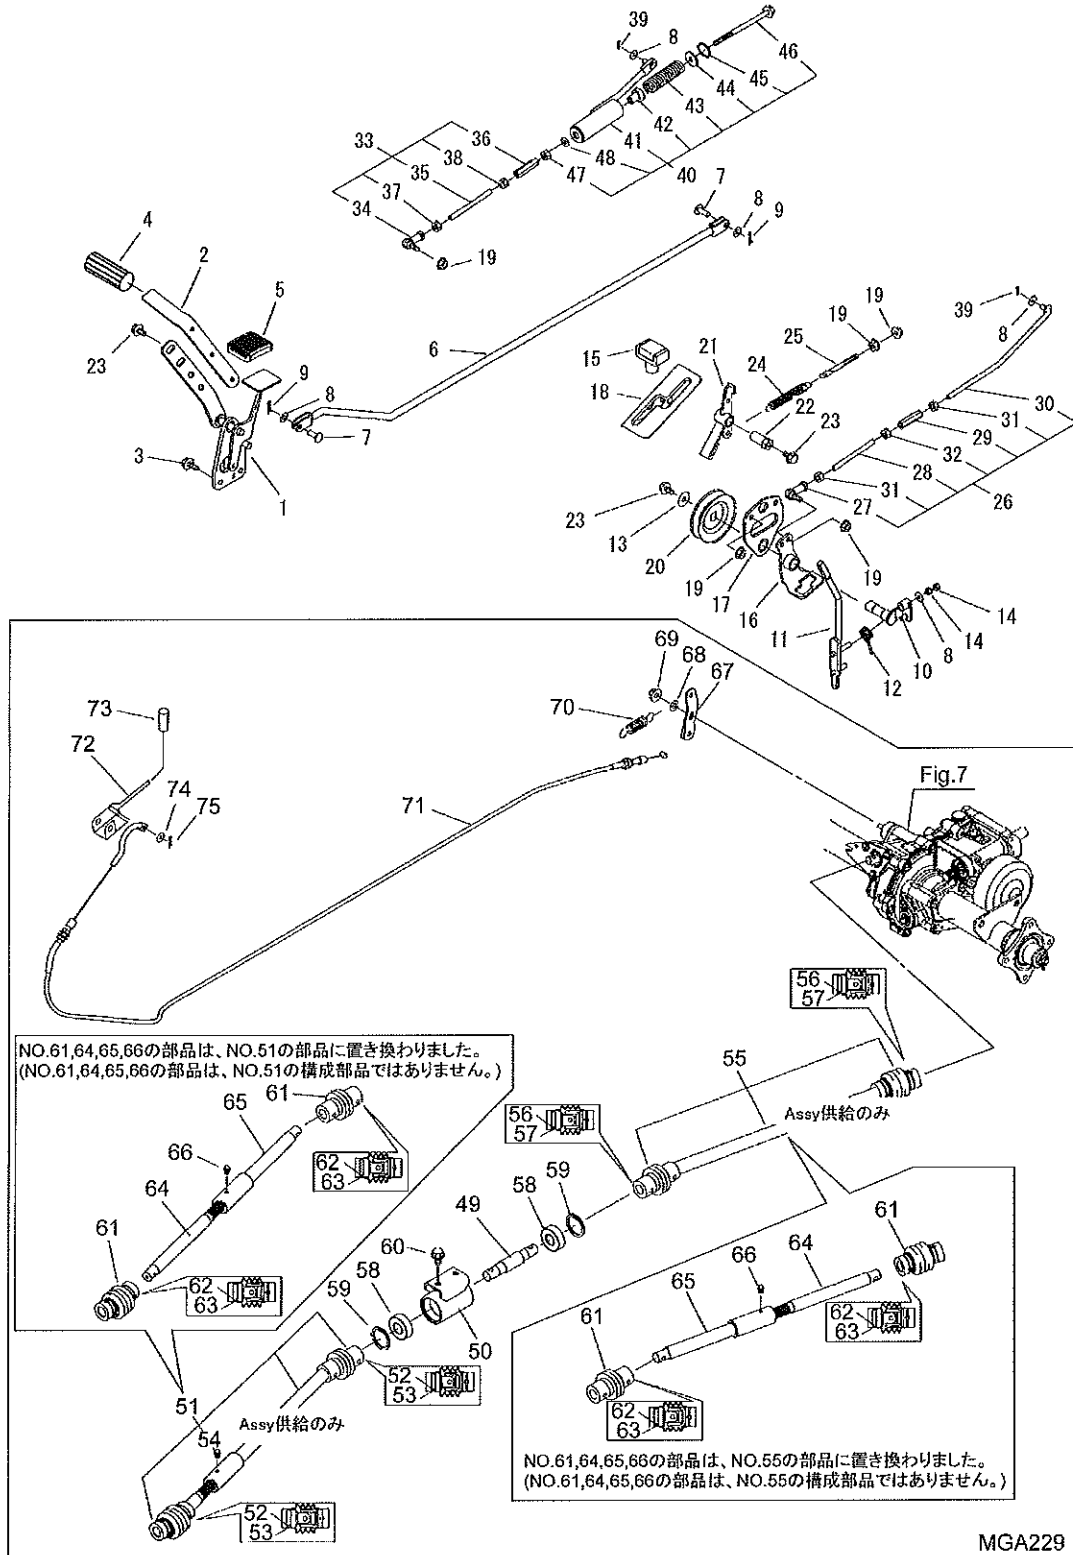

8. MGA187, MGA228, MGA229
ソウコウソウサレバー、4WDキリカエ、AWDクドウ

523776-08

8. ソウコウソウサレパー、4WDキリカエ、4WDクドウ

記号	見出番号	部品番号	代替コード	部品名称	個数	規格	備考	小売価格 (税抜き)	メーカーコード
	8-1	418384		ヘッド	1			9400	53323101000
	8-2	418385		プレート	1			2200	53323103000
	8-3	643245		フランジボルト	2		M8X20-7T	40	K7100108020
	8-4	410703		ナット	1			1900	53173302000
	8-5	643519		ヘッドナット	1			590	37093114000
	8-6	418386		ロッド	1			0	53323105000
	8-7	643427		クレビスピン	2		8X22	80	05620108022
	8-8	643437	643263	ヒラサガネ	5		8X18X1.6	40	03500140818
	8-9	643428		スナツピン	2		8	80	05230108000
	8-10	425791		シャフト	1			0	53473106000
	8-11	425792		レバー	1			0	53473107000
	8-12	410706		スプリング	1			570	53213113000
	8-13	643375		ヒラサガネ	1		8X28X3.0	40	03500160828
	8-14	425793		ナット	2			0	A3000108001
	8-15	406845		クリップ	1			370	52290105000
	8-16	418389		サート	1			0	53323111000
	8-17	418390		ブラケット	1			0	53323112001
	8-18	425794		ガイド	1			0	53473113000
	8-19	643246		フランジナット	6		M8	40	F3010108000
	8-20	425795		ブーリー	1			0	53473117000
	8-21	418393		ブレーキ	1			0	53323115000
	8-22	418394		ピン	1			0	53323116000
	8-23	643214		フランジボルト	4		M8X16	40	K1100108016
	8-24	643415		スプリング	1			720	35133127000
	8-25	407436		ハリボルト	1			0	36304393000
	8-26	425796		タイロッドアセンブリ	1		27~327カム	0	53473118000
	8-27	643494		リンクボール	1		M8	1100	34085008000
	8-28	418395		タイロッド	1			0	53323118000
	8-29	645602		ターンバツクル	1		M8X50	370	32083410000
	8-30	418396		ロッド	1			0	53323119000
	8-31	643186		ナット	2		M8	40	A3010108003
	8-32	645603		ナット	1		M8L	40	A3012108003
	8-33	425797		タイロッドアセンブリ	1		34~387カム	0	53473125000
	8-34	643494		リンクボール	1		M8	1100	34085008000
	8-35	418395		タイロッド	1			0	53323118000
	8-36	645602		ターンバツクル	1		M8X50	370	32083410000
	8-37	643186		ナット	1		M8	40	A3010108003
	8-38	645603		ナット	1		M8L	40	A3012108003
	8-39	643438		ワリピン	2		2.5X16	40	05200125020
	8-40	425798		ロッドアセンブリ	1		41~487カム	0	53473121000
	8-41	418398		ロッド	1			0	53323121000
	8-42	418399		ピン	1			0	53323122000
	8-43	425799		スプリング	1			0	53473123000
	8-44	643375		ヒラサガネ	1		8X28X3.0	40	03500160828
	8-45	643511		Cリンク	1		H28	0	07410002800
	8-46	418400		フランジボルト	1		M8X135-8T	180	K8140108135
	8-47	979341	126990	6カクナット	1	M8 2ヶ	M8	50	
	8-48	643437	643263	ヒラサガネ	1		8X18X1.6	40	03500140818