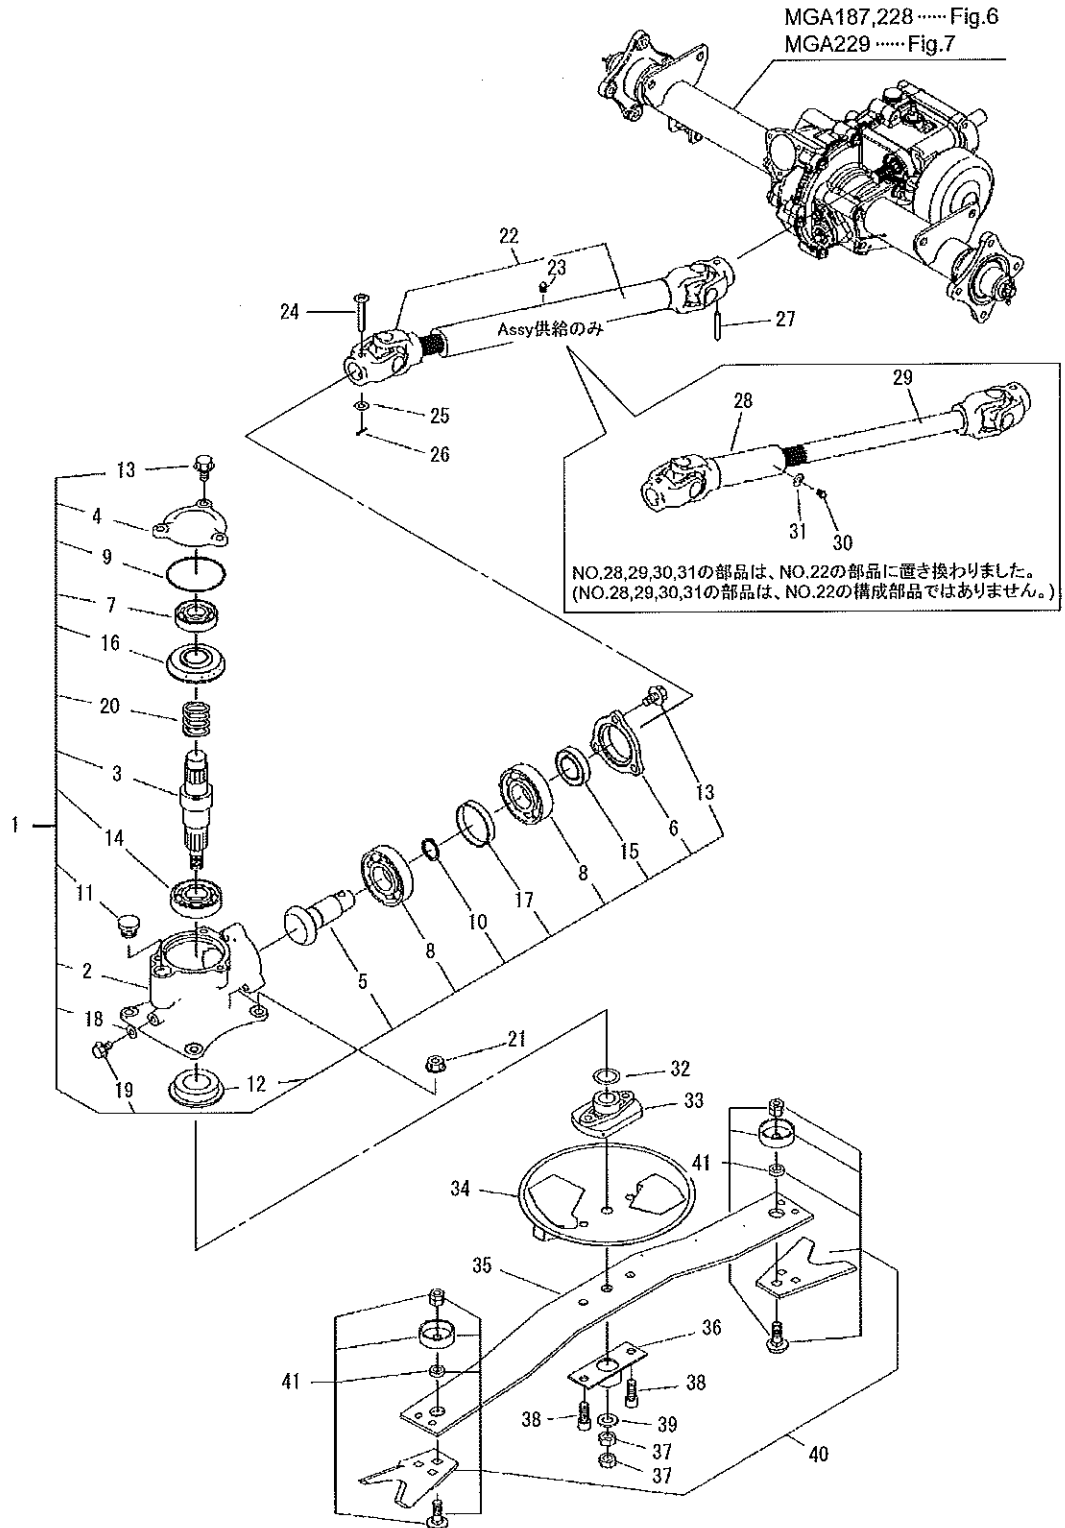

13. MGA187, MGA228, MGA229
カリハクドウ、カリハ

523776-13

13. カリハクドウ、カリハ

記号	見出番号	部品番号	代替コード	部品名称	個数	規格	備考	小売価格 (税抜き)	メーカーコード
	13-1	425780		カリハクドウアセンブリ	1		2~207㌢	30000	53452111000
	13-2	418355		ケース	1			7200	53322501000
	13-3	418356		シャフト	1			19200	53322502002
	13-4	425781		カバー	1			0	53452112000
	13-5	425782		ﾊﾞｯｸﾙｷﾞヤ13	1			0	53452113000
	13-6	418359		ホルダ	1			0	53322507000
	13-7	643452		ﾊﾞｯｸﾘﾝｸﾞ	1		#6205	820	07500062050
	13-8	410872		ﾊﾞｯｸﾘﾝｸﾞ	2		#6006	930	07500060060
	13-9	643462		Oﾘﾝｸﾞ	1		S75	180	08300500750
	13-10	643330		Cﾘﾝｸﾞ	1		S30	0	07400003000
	13-11	643296		チウユセン	1		G1/2	600	74101004000
	13-12	410685		オイルシール	1			2650	35162302000
	13-13	410687		ﾌﾗﾝｼﾞﾎﾙﾄ	6			0	K7120110025
	13-14	410688		ﾊﾞｯｸﾘﾝｸﾞ	1		#6007	1150	07500060070
	13-15	410863		オイルシール	1			550	08401020407
	13-16	418360		ﾊﾞｯｸﾙｷﾞヤ21	1			0	53322503000
	13-17	418361		カラー	1			0	53322506000
	13-18	643220		ｼｰﾙワｯｼﾞ	1			0	08330000800
	13-19	407300		ﾌﾗﾝｼﾞﾎﾙﾄ	1		M8X16-7T	0	K7100108016
	13-20	418362		ｽﾌﾟﾘﾝｸﾞ	1			0	53322508000
	13-21	643169		ﾌﾗﾝｼﾞﾅｯﾄ M10	4		M10	40	F3010110000
	13-22	425783		ｼﾞｮｲﾝﾄ(1ﾀｲｶﾞﾀ)	1		No. 0970051~	38400	53472511000
	13-23	425784		ｸﾞﾘｽﾆｯﾌﾟﾙ	1		No. 0970051~	430	53472511100
	13-24	418365		ﾋﾞﾝ	1			490	53322517000
	13-25	643437	643263	ﾋﾞﾗｻﾞｶﾞﾈ	1		8X18X1.6	40	03500140818
	13-26	643438		ワﾘﾋﾞﾝ	1		2.5X16	40	05200125020
	13-27	418366		ｽﾌﾟﾘﾝｸﾞﾋﾞﾝ	1		6X40	60	05500006040
×	13-28	(418363)		ﾌﾞﾛｯｸﾗｼﾞｻﾞﾌﾄ	1		~No. 0970050	24400	53322511000
×	13-29	(418364)		ﾌﾞﾛｯｸﾗｼﾞｻﾞﾌﾄ	1		~No. 0970050	27000	53322514000
	13-30	643360		ｸﾞﾘｽﾆｯﾌﾟﾙ	1		~No. 0970050 A-M6	100	A6500100600
	13-31	947566	127239	ﾋﾞﾗｻﾞｶﾞﾈ	1	M6 ミｶﾞｷﾏﾙ	~No. 0970050 6X13X1.0	20	
	13-32	643611		ｼﾑ	1			350	36194024000
	13-33	410827		ﾎﾞｽ	1			13200	53214201000
	13-34	418453		ｶﾊﾞｰ	1			19200	53354205000
	13-35	410829		ｽﾃｰ	1			14400	53214204000
	13-36	410830		ｶﾞｰﾄﾞ	1			2400	53214207000
	13-37	643605		ﾅｯﾄ	2		M16	80	A3040116003
	13-38	643607		ｷﾞﾔﾌﾞｽｸﾘﾕ	2		397㌢ M12X30	310	A5450612030
	13-39	643549		ﾋﾞﾗｻﾞｶﾞﾈ	2		16X30X3.0	40	3500161630
	13-40	416916		カリハセット ハートフルヒロサキ	1		417㌢	13500	Z3214212010
	13-41	406817		ﾎﾙﾄｾｯﾄ	1			1750	53109906000