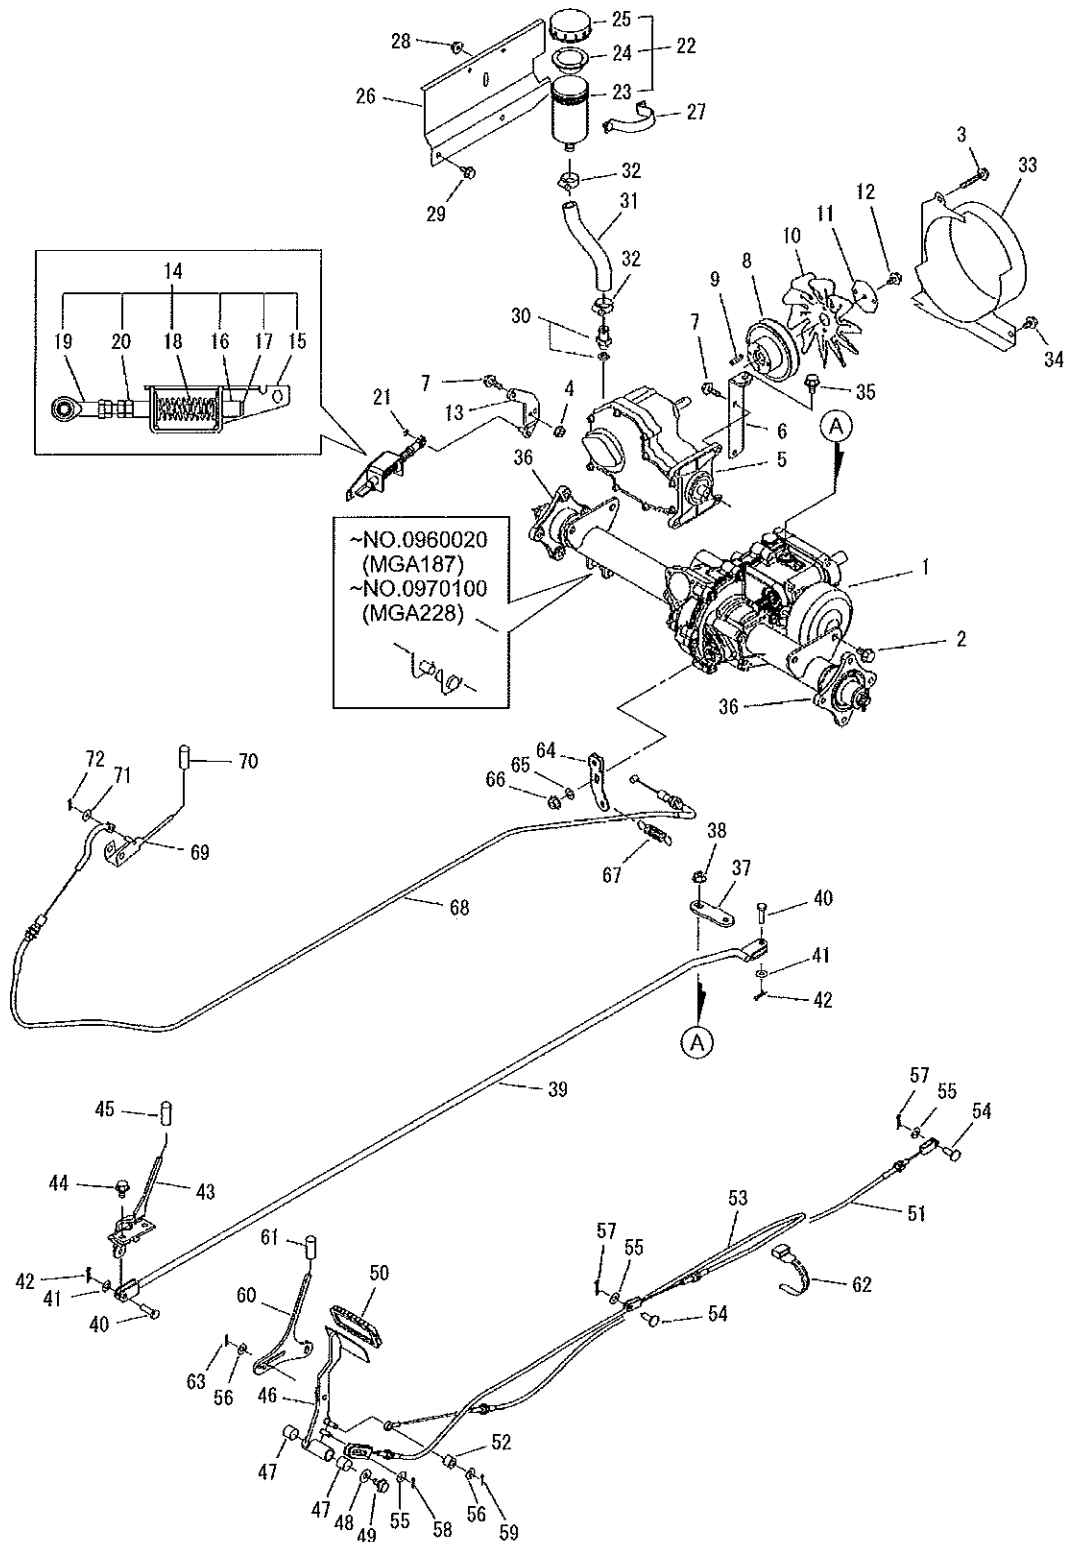

6. MGA187, MGA228

ミッション、フクヘンソクレバー、ブレーキ、デフロック

523776-06

6. ミッション、フクヘンソクレーバ、ブレーキ、デフロック

記号	見出番号	部品番号	代替コード	部品名称	個数	規格	備考	小売価格 (税抜き)	メーカーコード
	6-1	425748		ミッションアセンブリ	1		~No. 0970100	0	5346800A000
	6-1	425749		ミッションアセンブリ	1		No. 0970101~	0	5346800A001
	6-2	425750		フランジボルト	4		M12X25P1.25	0	K7120612025
	6-3	643256		フランジボルト	1			0	K8140108050
	6-4	643246		フランジナット	2		M8	40	F3010108000
	6-5	643299		HST	1			134500	53138106002
	6-6	425751		ブラケット	1			0	53472001000
	6-7	643282		フランジボルト	5		M8X25-7T	80	K7100108025
	6-8	410616		ブーリー	1			5000	35572031001
	6-9	414270		キー	1			140	05720005028
	6-10	416471		クーリングファン	1			4350	53352023000
	6-11	418323		プレート	1			970	53322004000
	6-12	643268		フランジボルト	3		M6X14-7T	40	K7000106014
	6-13	425752		リンク	1			0	53472002000
	6-14	425753		HSTニュートラルアセンブリ	1		15~2077km	0	53472003000
	6-15	425754		ブラケット	1			0	53472003100
	6-16	425755		ガイド	2			0	53472003200
	6-17	425756		ボルト	1			0	53472003400
	6-18	643499		スプリング	1			0	53103109500
	6-19	425757		ロッドエンド	1			0	53472003500
	6-20	979341	126990	6カクナット	3	M8 22x1	M8	50	
	6-21	947557	013525	Eカクナットメソビ6	1	メソビ6		30	
	6-22	643283		タンクASSY	1		23~2577km	2750	53132015000
	6-23	643284		タンク	1			1700	53132015100
	6-24	643285		ハブギン	1			430	53132015200
	6-25	643286		キヤツブ	1			620	53132015300
	6-26	425758		プレート	1			0	53352011001
	6-27	418328		ブラケット	1			0	53322012000
	6-28	643204		フランジナット	2		M6	40	F3000106000
	6-29	643265		フランジボルト	2			40	K7100108012
	6-30	418329		アダプタ	1			0	53322013001
	6-31	418330		ホース	1			0	53352012000
	6-32	425759		ホースバンド	2			0	00501100250
	6-33	425760		ブラケット	1			0	53472004000
	6-34	643214		フランジボルト	2		M8X16	40	K1100108016
	6-35	645516		フランジボルト	1		M10X20P1.25	120	K7120110020
	6-37	418401		アーム	1			0	53323201000
	6-38	643246		フランジナット	1		M8	40	F3010108000
	6-39	418402		ロッド	1			0	53323202000
	6-40	643427		クレビスピン	2		8X22	80	05620108022
	6-41	643437	643263	ヒラサガネ	2		8X18X1.6	40	03500140818
	6-42	643428		スナツブピン	2		8	80	05230108000
	6-43	425800		レバー	1			0	53473204000
	6-44	643214		フランジボルト	2		M8X16	40	K1100108016
	6-45	410735		グリッパ	1			140	53104155000
	6-46	425801		ヘッド	1			11600	53473301000
	6-47	643492		DUフツシュ	2		16X18X15	0	07960161815
	6-48	643423		ヒラサガネ	1		8X22X1.6	40	03500140822
	6-49	643214		フランジボルト	1		M8X16	40	K1100108016
	6-50	418405		ヘッドバルブ	1			1300	34203026000
	6-51	425802		ワイヤ	1		リヤブレーキ	2900	53323305500
	6-52	418410		カラー	1			0	53333306000
	6-53	423686		ワイヤ	1		HSTレバー	0	53473307000
	6-54	643427		クレビスピン	2		8X22	80	05620108022
	6-55	643437	643263	ヒラサガネ	3		8X18X1.6	40	03500140818
	6-56	643267		ヒラサガネ	2		6X18X1.6	40	03500140618
	6-57	643428		スナツブピン	2		8	80	05230108000
	6-58	643438		ワリピン	1		2.5X16	40	05200125020
	6-59	645611		ワリピン	1			40	05200120015
	6-60	425803		プレート	1			0	53473308200
	6-61	410735		グリッパ	1			140	53104155000
	6-62	643532		プラスチックバンド	3			100	35133131000
	6-63	643181		スナツブピン	1		6	80	05230106000
	6-64	418411		レバー	1			0	53323401000
	6-65	643437	643263	ヒラサガネ	1			40	03500140818
	6-66	643246		フランジナット	1			40	F3010108000
	6-67	645599		スプリング	1			330	36173227000
	6-68	416469		ワイヤ	1		デフロック	3750	53323402500
	6-69	425804		レバー	1			0	53473403000
	6-70	410735		グリッパ	1			140	53104155000
	6-71	643267		ヒラサガネ	1			40	03500140618
	6-72	643181		スナツブピン	1			80	05230106000