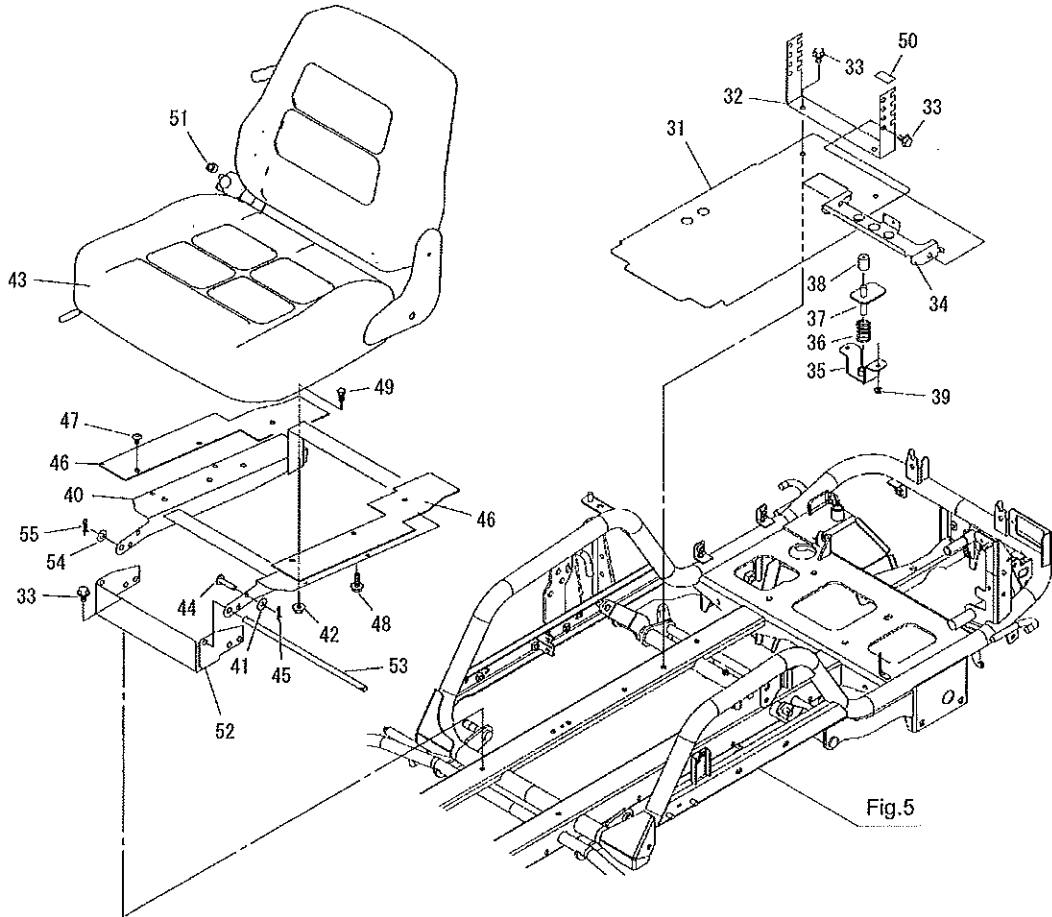

4. MGA228
ネンリョウタンク、シート

523776-04

4. ネンリョウタンク、シート

記号	見出番号	部品番号	代替コード	部品名称	個数	規格	備考	小売価格 (税抜き)	メーカーコード
	4-1	418261		タンクアセンブリ	1		2~67カム	17400	53320302005
	4-2	418262		ゲージ	1			2800	53320304001
	4-3	418263		サコネシ	2		6X14	0	A2220106014
	4-4	418264		プレート	1			0	53320305000
	4-5	418265		シール	1			0	53320321000
	4-6	418266		ナベ セムSA	3		M5X10	0	F2420105010
	4-7	418267		ブラケット	1			0	53320306000
	4-8	418268		ブラケット	1			0	53320307000
	4-9	418269		ホココム	1			0	53320318000
	4-10	643246		フランジナット	2		M8	40	F3010108000
	4-11	418270		ブラケット	1			0	53320308001
	4-12	418271		カバー	1			0	53320309000
	4-13	418272		ゴムイタ	1			0	53320311000
	4-14	418273		ゴムイタ	1			0	53320312000
	4-15	418274		ゴムイタ	1			0	53320313000
	4-16	418275		ゴムイタ	1			0	53320314000
	4-17	416462		ホース	1			970	53320315000
	4-18	406926		ホースバンド	2			0	501100140
	4-19	406927		フューエルコック	1			2950	53050329000
	4-20	643204		フランジナット	1		M6	40	F3000106000
	4-21	416461		ホース	1			370	53320316000
	4-22	643190		クリツフ	1			0	37120315000
	4-23	643217		プラスチックバンド	2			0	36370254000
	4-24	418276		インシュレータ	1			0	53320317001
	4-25	643264		Uナット	2		M8	80	A3510108002
	4-26	410575		キャップ	1			2600	53210302000
	4-27	410576		フィルタ	1			910	53210303000
	4-28	406923		ホースバンド	2			0	501100130
	4-29	643532		プラスチックバンド	2			100	35133131000
	4-30	410549		クランプ	1			0	00502110083
	4-31	418413		プレート	1			0	53323501000
	4-32	425852		プレート	1		~No. 0970123 2ヶンカイ	0	53473502000
	4-32	425853		プレート	1		No. 0970124~ 4ヶンカイ	0	53473502001
	4-33	643214		フランジホルト	6		M8X16	40	K1100108016
	4-34	418415		ブラケット	1		~No. 0970123 2ヶンカイ	0	53323503001
	4-34	425854		ブラケット	1		No. 0970124~ 4ヶンカイ	0	53323503002
	4-35	418416		ブラケット	1			0	53323506000
	4-36	418417		スプリング	1			0	53123514000
	4-37	418418		ブラケット	1			0	53323507000
	4-38	643539		ホココム	1			330	36111807000
	4-39	643204		フランジナット	2		M6	40	F3000106000
	4-40	425805		ブラケット	1		~No. 0970123 1ヶイタ	0	53473509000
	4-40	425855		ブラケット	1		No. 0970124~ フンカツカタ	0	53473509001
	4-41	643423		ヒラサカネ	1		8X22X1.6	40	O3500140822
	4-42	643246		フランジナット	4		M8	40	F3010108000
	4-43	425806		シート	1			0	53473511000
	4-44	410734		クレビスピン	1		8X35	0	O5620108035
	4-45	643428		スナッフピン	1		8	80	O5230108000
	4-46	418421		ゴムイタ	2			0	53323512000
	4-47	406901		クリツフ	6			80	36611457100
	4-48	643282		フランジホルト	1		M8X25-7T	80	K7100108025
	4-49	643389		ホルト	4		M8X16	40	A1100108016
	4-50	425807		テープ	4			0	53323523000
	4-51	425808		パイプ	1			0	53473512000
	4-52	425856		プレート	1		No. 0970124~ フンカツカタ	0	53473505000
	4-53	425857		ピン	1		No. 0970124~ フンカツカタ	0	53473503000
	4-54	643275		ヒラサカネ	1		No. 0970124~ フンカツカタ	40	O3500141022
	4-55	407355		スナッフピン	1		No. 0970124~ フンカツカタ	0	O5230110000