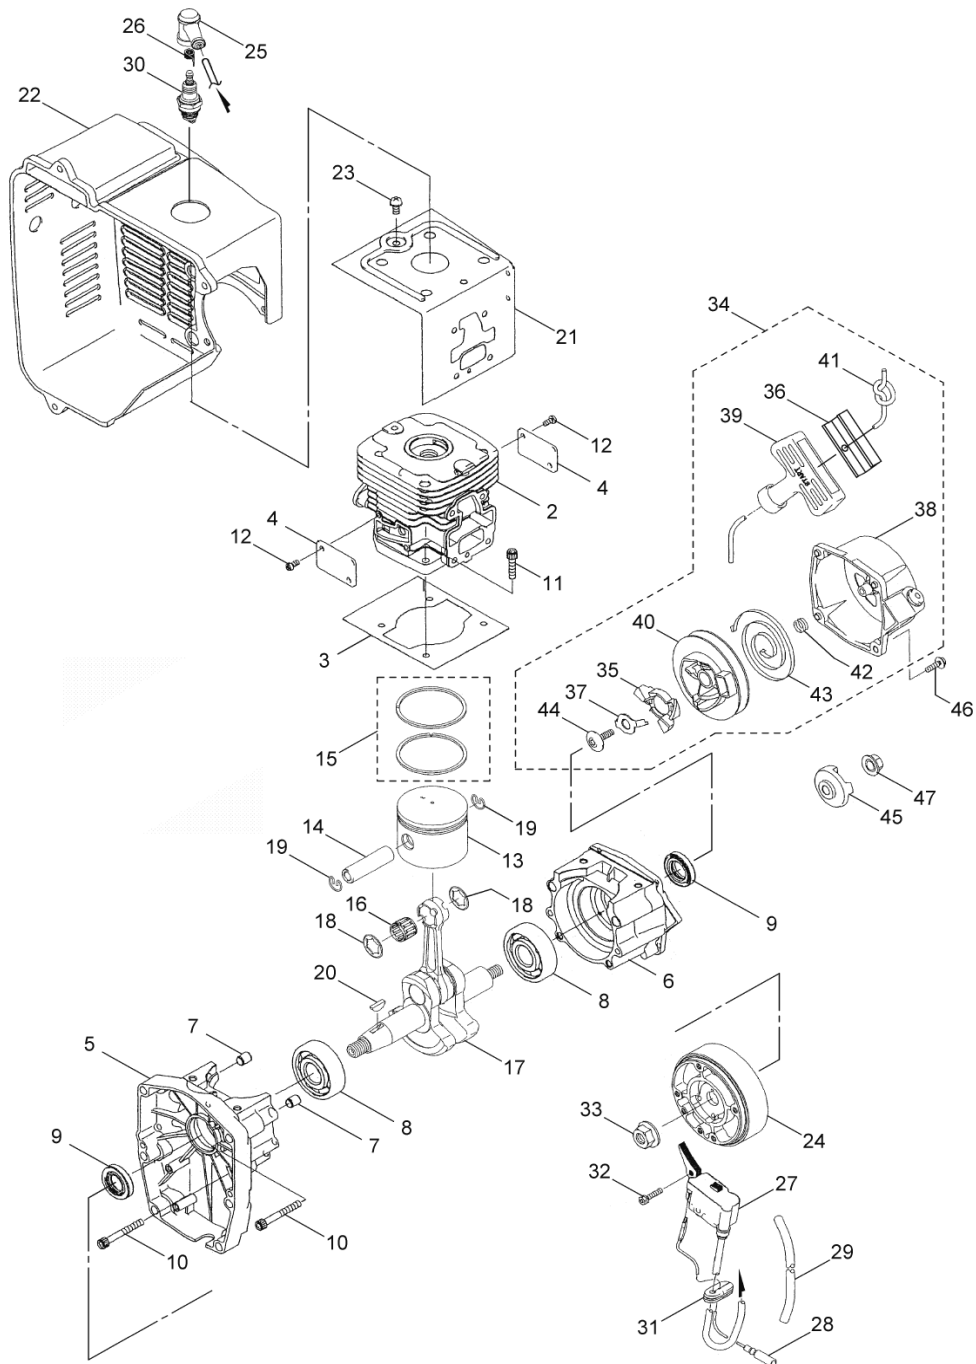

2. MD830(MUS-USA) ENGINE CYLINDER, CRANKCASE

523422-02

Status	Position	Parts Number	Parts Name	Unit Quantity	Set Unit Quantity	Specification	Remarks	Maker code
	1	128907	ENGINE TK065D-CG22	1		TK065D-CG22	TK065D-CG22	
	2	649312	CYLINDER	1				11005-0609
	3	649313	GASKET	1				11061-0836
	4	649314	PLATE	2				13271-2258
	5	414427	CRANK CASE	1				14080-2072
	6	414428	CRANK CASE	1				14080-2073
	7	573908	PIN	2	5			92043-1302
	8	649317	BEARING	2			6303C3	92045-0741
	9	414429	OIL SEAL	2			17x30x7	92049-2281
	10	414431	BOLT 5X40	4			5x40	120CB0540
	11	414430	BOLT	4			5x20	120CB0520
	12	410897	SCREW	4			4x8	214AA0408
	13	649321	PISTON	1				13001-2163
	14	649322	PISTON PIN	1				13002-2093
	15	649323	PISTON RING SET	1				13008-6078
	16	649325	NEEDLE BEARING 13033-2063	1				13033-2063
	17	414432	CRANK SHAFT ASSY	1				49119-2244
	18	414433	SPACER	2			11.2x18.5x0.9	92026-2362
	19	943307	SNAP RING	2	5			92033-2058
	20	071695	KEY	1				510A3200
	21	649329	SHROUD	1				49089-0788
	22	400923	SHROUD	1				49089-0789
	23	414435	SCREW	1			5x10	241AA0510
	24	414436	FLYWHEEL	1				21050-2325
	25	591532	PLUG CAP	1				21130-2056
	26	591533	SPRING	1	5			92101-001
	27	649331	IGNITION COIL ASSY	1				21171-2244
	28	649332	LEAD WIRE	1				26011-2379
	29	998411	TUBE	1	5		6x7.4x300L	92059-2233
	30	649333	PLUG	1			BPMR7A	92070-2113
	31	649334	GROMMET	1				92071-2164
	32	649335	BOLT	2			4x20	92153-2079
	33	649336	NUT	1			M10	92210-1325
	34	400921	RECOIL ASSY	1			Incl.35-44	49088-2557
	35	649370	PAWL	1				13165-2101
	36	400919	PLATE	1				13183-2007
	37	649371	RETAINER	1				14020-2113
	38	649372	RECOILE HOUSING	1				32099-2400
	39	400920	GRIP	1				46075-2157
	40	649376	RECOIL REEL	1				59101-2117
	41	649377	ROPE	1			3.5x1000	59106-2174
	42	649378	SPRING	1				92145-2142
	43	400922	SPRING	1				92145-2159
	44	649380	SCREW	1				92172-2083
	45	649374	STARTING PULLEY	1				49080-2198
	46	624845	SCREW	4	5		M4x16	92009-2386
	47	649381	NUT	1				92210-2094