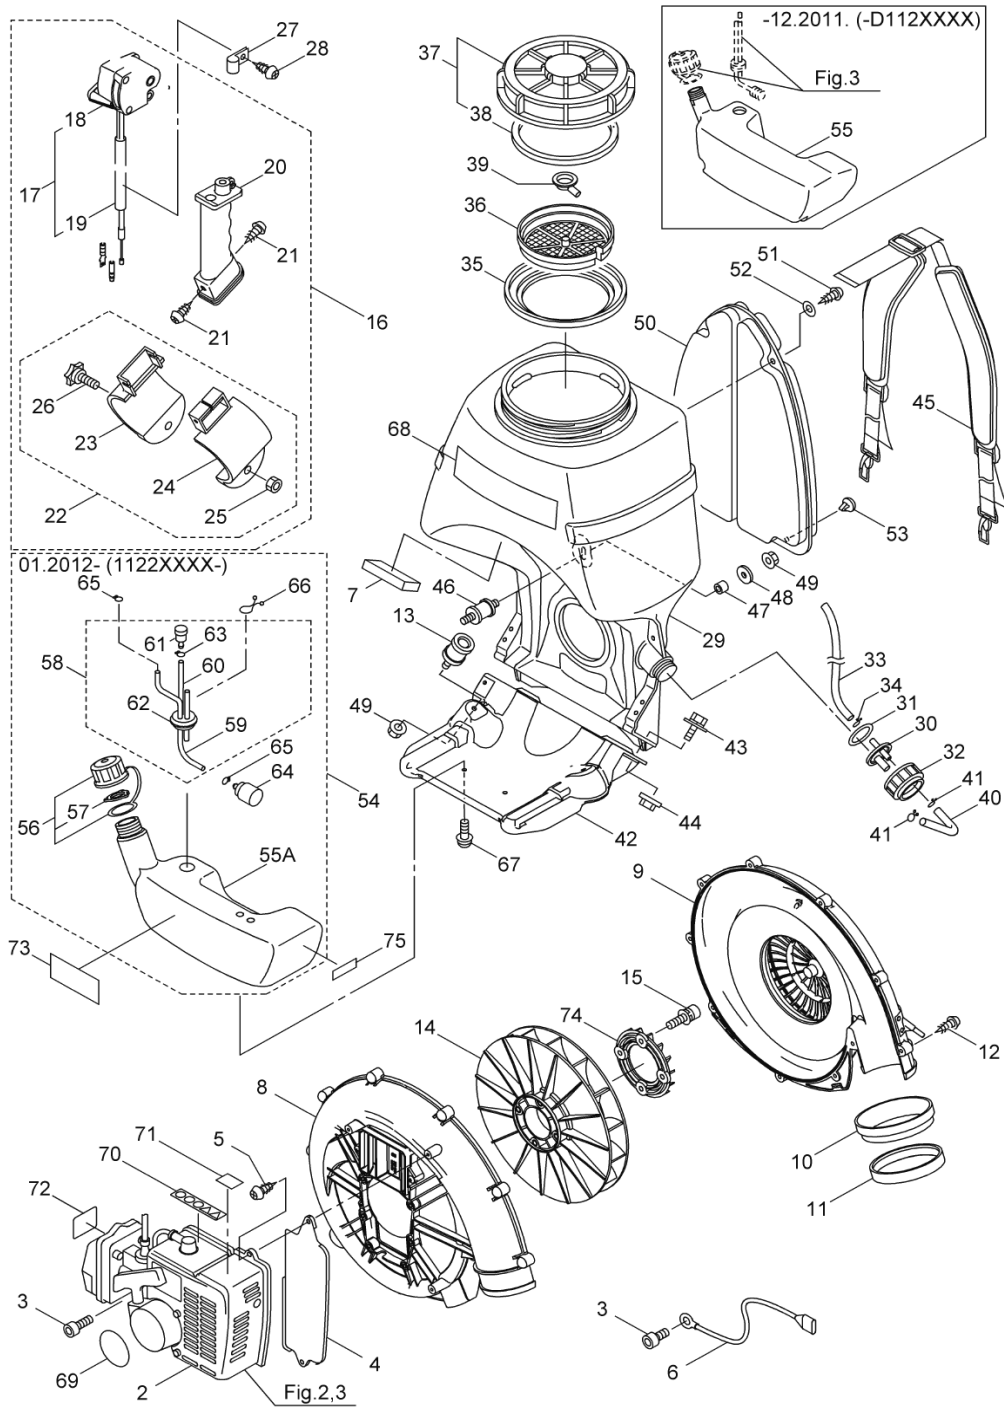

1. MD830(MUS-USA)
FRAME & BLOWER

523422-01

Status	Position	Parts Number	Parts Name	Unit Quantity	Set Unit Quantity	Specification	Remarks	Maker code
	1	352743	MD830(MUS-USA)	1				
	2	128907	ENGINE TK065D-CG22	1		TK065D-CG22	TK065D-CG22	
	3	128142	BOLT	6		M6X30	M6x30	
	4	125404	GASKET	1		TK65ヨウ		
	5	127295	SCREW(+)	3	10	トラスM5X16(Pタイプ)	M5x16(P-type)	
	6	108634	EARTH CORD	1		AVS0.5BX120	AVS0.5Bx120	
	7	128143	SHEET	1		30X65XT16		
	8	125405	FANCASE E ASSY	1				
	9	127718	FANCASE S ASSY	1				
	10	119160	COLLAR	1		シロ(ナチュラル)		
	11	119161	BAND	1				
	12	130420	TAPPING SCREW	10		IBタイプ M5X25	M5x25	
	13	120615	BUFFER	2				
	14	128908	FAN	1		ナチュラル		
	15	128911	BOLT	4		M6X40(W12XT2)	M6x40(W12xT2)	
	16	125755	THROTTLE ASSY	1			Incl.17-26	
	17	125782	THROTTLE LEVER ASSY	1		スターテック	Incl.18,19	
	18	125756	THROTTLE	1		スターテック		
	19	125757	THROTTLE CABLE ASSY	1		スターテック		
	20	118811	HOLDER ARM	1		クワ		
	21	127297	SCREW	2	10	ナベ 1シユ M5X20	M5x20	
	22	122609	BAND	1			Incl.23-26	
	23	122414	HOLDER (A)	1		クワ		
	24	122416	HOLDER (B)	1		クワ		
	25	127298	NUT M6	1	5	M6 2シユ	M6	
	26	127299	BOLT	1		M6X30L	M6x30	
	27	126049	CLAMP	1		リチコセイ N6B クワ		
	28	127300	SCREW	1		ナベ 1シユ M5X18	M5x18	
	29	128987	CHEMICAL TANK ASSY	1		30L インサートツキ	30L	
	30	127729	JOINT	1		ナチュラル(シロ)		
	31	108629	PACKING	1				
	32	127810	CAP	1		ナチュラル		
	33	128281	HOSE	1		6X9X700L	6x9x700L	
	34	125370	CLAMP	1		SNP-2		
	35	101834	COVER	1		ナチュラル(シロ)		
	36	131152	STRAINER	1		アカ		
	37	128351	CAP CHEMICAL TANK	1		アカ	Incl.38	
	38	103194	PACKING	1		MD220		
	39	101915	INNER CAP	1				
	40	127798	HOSE	1		6X9X150L	6x9x150L	
	41	112530	HOSE BAND	2	5	TS085-06-00		
	42	125765	BACKPACK FRAME B	1		グレー		
	43	127301	SCREW	4	5	M6X20(SM)	M6x20(SM)	
	44	127228	NUT	4	10	M6(ザカネイ18)	M6	
	45	129216	BAND ASSY	1		BL8200 クワ		
	46	101877	BUFFER	1		30-M6X14		
	47	120616	COLLOR	1	10	6.2X7.8X7		
	48	120617	WASHER	1	5			
	49	127228	NUT	3	10	M6(ザカネイ18)	M6	
	50	127513	PAD	1		シロ		
	51	126758	SCREW	2	10	M6X8	M6x8	
	52	106352	PACKING (5.5X16X1.5)	2	5	5.5X16X1.5T	5.5x16xt1.5	
	53	100749	FASTNER	2	5	ヨビ 7	#7