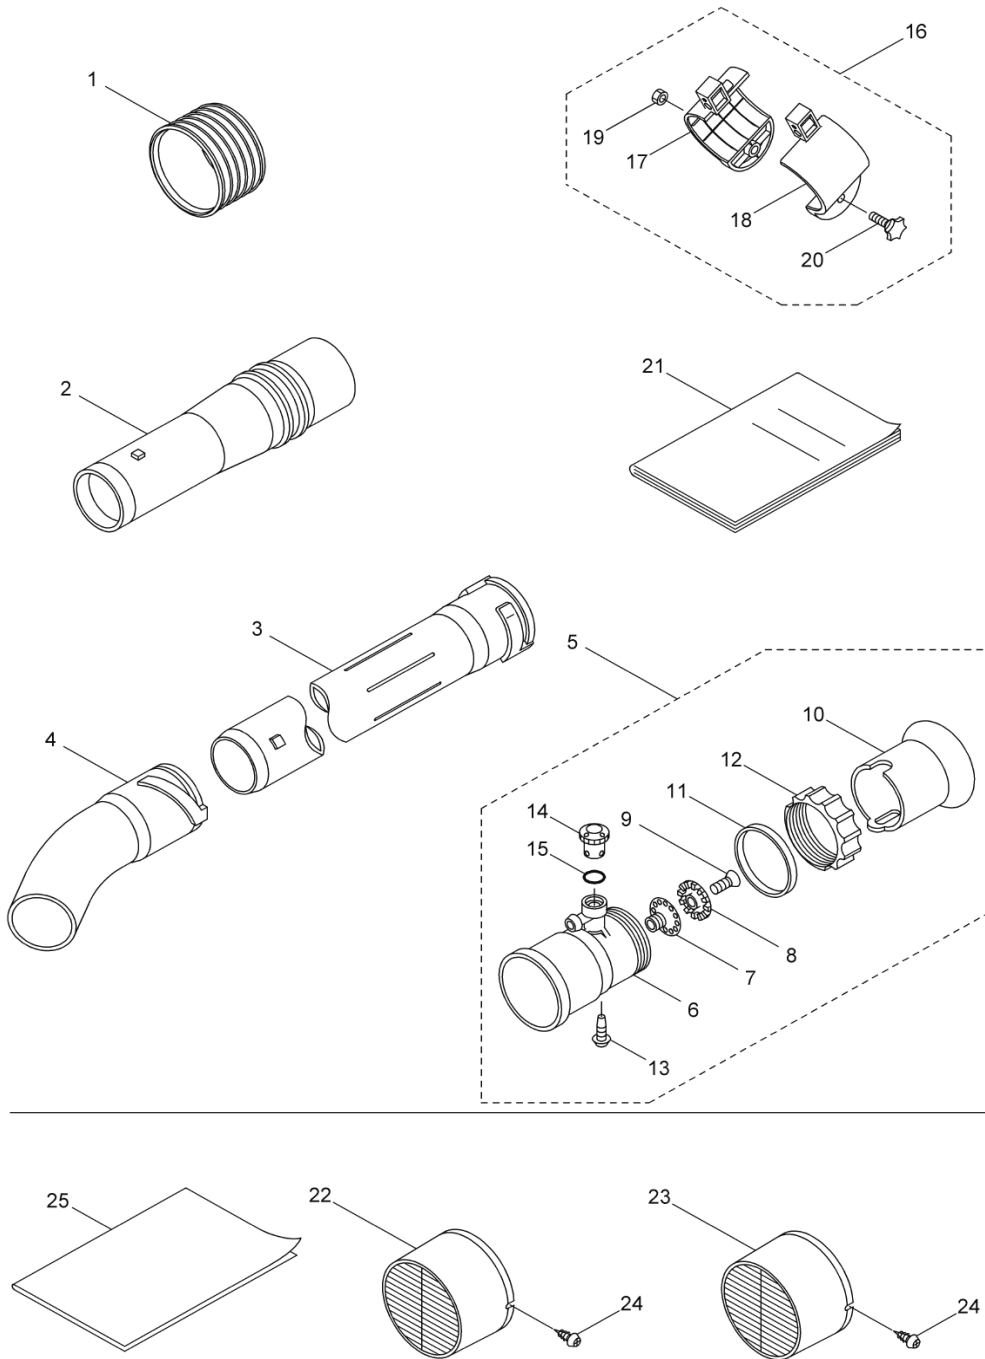

5. MD830(MUS-USA)
OPTIONAL PARTS

523422-05

Status	Position	Parts Number	Parts Name	Unit Quantity	Set Unit Quantity	Specification	Remarks	Maker code