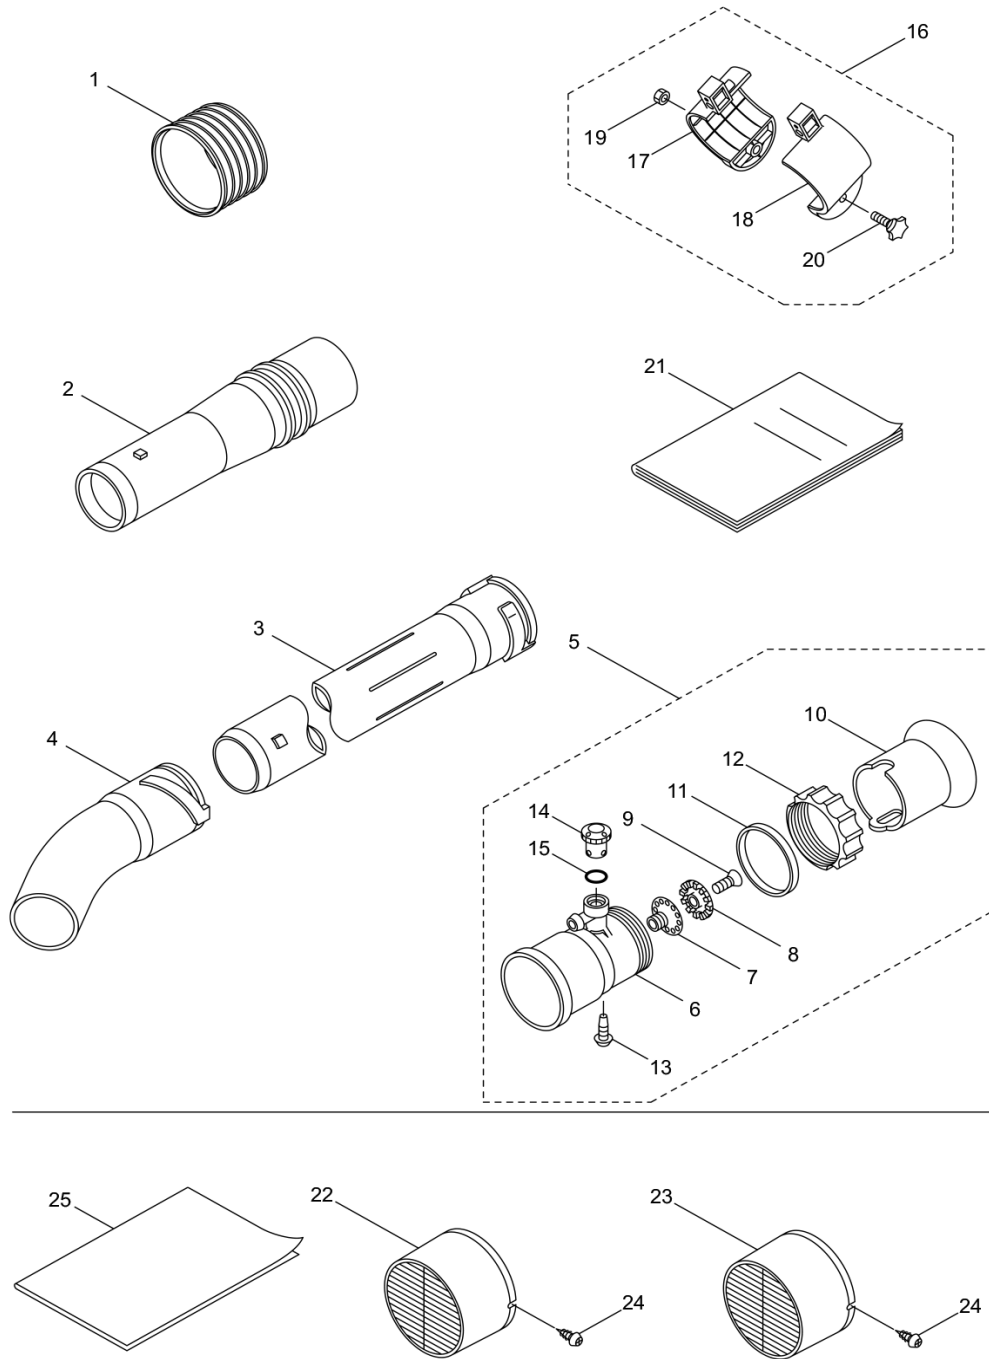

5. MD830-1
OPTIONAL PARTS

Status	Position	Parts Number	Parts Name	Unit Quantity	Set Unit Quantity	Specification	Remarks	Maker code