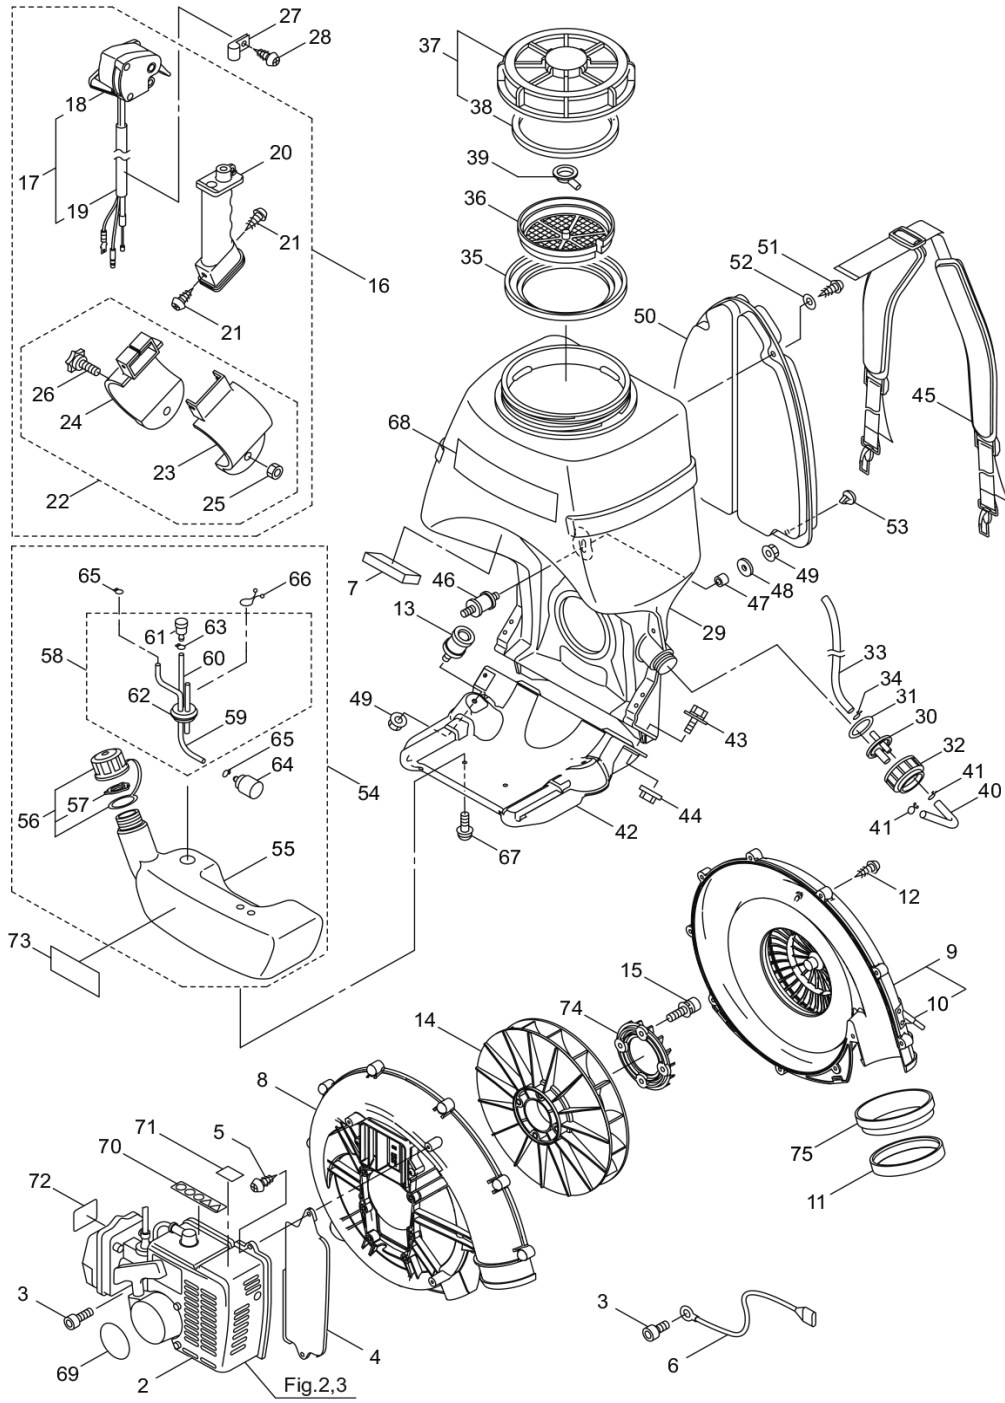

PARTS LIST

MD830-1

CONTENTS

1. FRAME & BLOWER	1 ~ 4
2. ENGINE (CYLINDER, CRANKCASE)	5 ~ 8
3. ENGINE (CARBURETOR, MUFFLER)	9 ~ 12
4. ACCESSORIES	13 ~ 14
5. OPTIONAL PARTS	15 ~ 16

2016. 02.

P/N 524025-1

1. MD830-1
FRAME & BLOWER