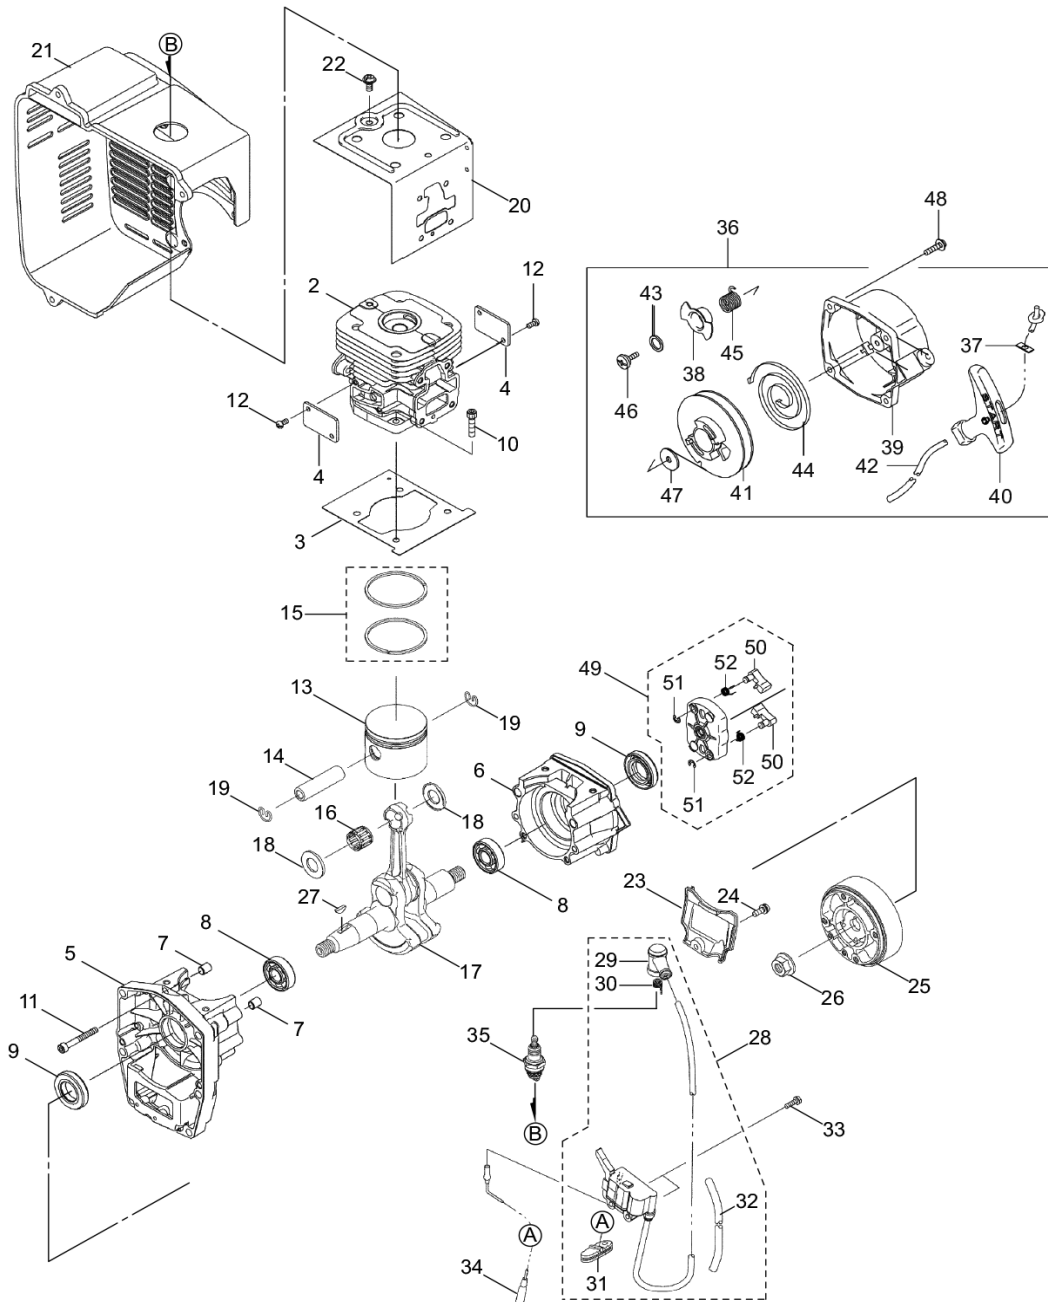

2. MD830-1 ENGINE
CYLINDER, CRANKCASE

Status	Position	Parts Number	Parts Name	Unit Quantity	Set Unit Quantity	Specification	Remarks	Maker code
	1	274534	TK065D-KG22 ENGINE	1		TK065D-KG22	TK065D-KG22	
	2	426073	CYLINDER	1				11005-0609
	3	426074	GASKET	1				11061-0836
	4	426075	PLATE	2				13272-1395
	5	426076	CRANK CASE	1				14080-0659
	6	426077	CRANK CASE	1				14080-0660
	7	419524	PIN	2				92043-0755
	8	426078	BEARING	2			#6303C3	92045-0741
	9	419527	OIL SEAL	2				92049-2281
	10	416110	BOLT	4			5x20	92153-2136
	11	426079	BOLT	4			5x40	92154-1101
	12	416111	SCREW	4			4x8	92172-2103
	13	426080	PISTON	1				13001-0775
	14	649322	PISTON PIN	1				13002-2093
	15	426081	PISTON RING SET	1				13008-6078
	16	649325	NEEDLE BEARING 13033-2063	1				13033-2063
	17	426082	CRANKSHAFT ASSY	1				49119-0013
	18	426083	SPACER	2				92026-0748
	19	419536	SNAP RING	2				92033-2200
	20	426084	SHROUD	1				49089-0788
	21	426342	SHROUD	1				49089-0789
	22	419543	SCREW	1			5x12	92172-2140
	23	426086	COVER	1				14092-1030
	24	419529	SCREW	1				92172-0713
	25	426087	FLYWHEEL	1				21050-0006
	26	419554	NUT	1			10mm	92210-2136
	27	419549	KEY	1				92038-2109
	28	426090	IGNITION COIL ASSY	1			Incl.29-32	21171-0034
	29	426088	SPARK PLUG CAP	1				21130-0011
	30	426089	TARMINAL	1				21169-0048
	31	426093	GROMMET	1				92071-0715
	32	426094	TUBE	1				92192-1450
	33	419552	BOLT	2			4x14	92154-1035
	34	426091	LEAD WIRE	1				26011-0806
	35	426092	SPARK PLUG BPMR7A-9	1			BPMR7A-9	92070-0043
	36	426346	RECOIL STARTER	1			Incl.37-47	49088-0773
	37	944502	WASHER	1				13169-2386
	38	426344	RETAINER	1				14020-0014
	39	426345	RECOIL STARTER CASE	1				32099-0747
	40	998437	RECOIL STARTER HANDLE	1				46075-2067
	41	426347	REEL	1				59101-0012
	42	419586	ROPE	1				59106-0560
	43	944978	WASHER THRUST	1				92022-2047
	44	426348	SPIRAL SPRING	1				92145-0996
	45	426349	SPRING	1				92145-1687
	46	416177	SCREW	1				92172-2065
	47	426350	WASHER	1				92200-1767
	48	419588	SCREW	4				92172-0721
	49	419583	STARTING PULLEY	1			Incl.50-52	49080-0707
	50	419581	PAWL	2				13165-2109
	51	944226	E-RING	2	5	3x4		
	52	416281	SPRING	2				92145-2148