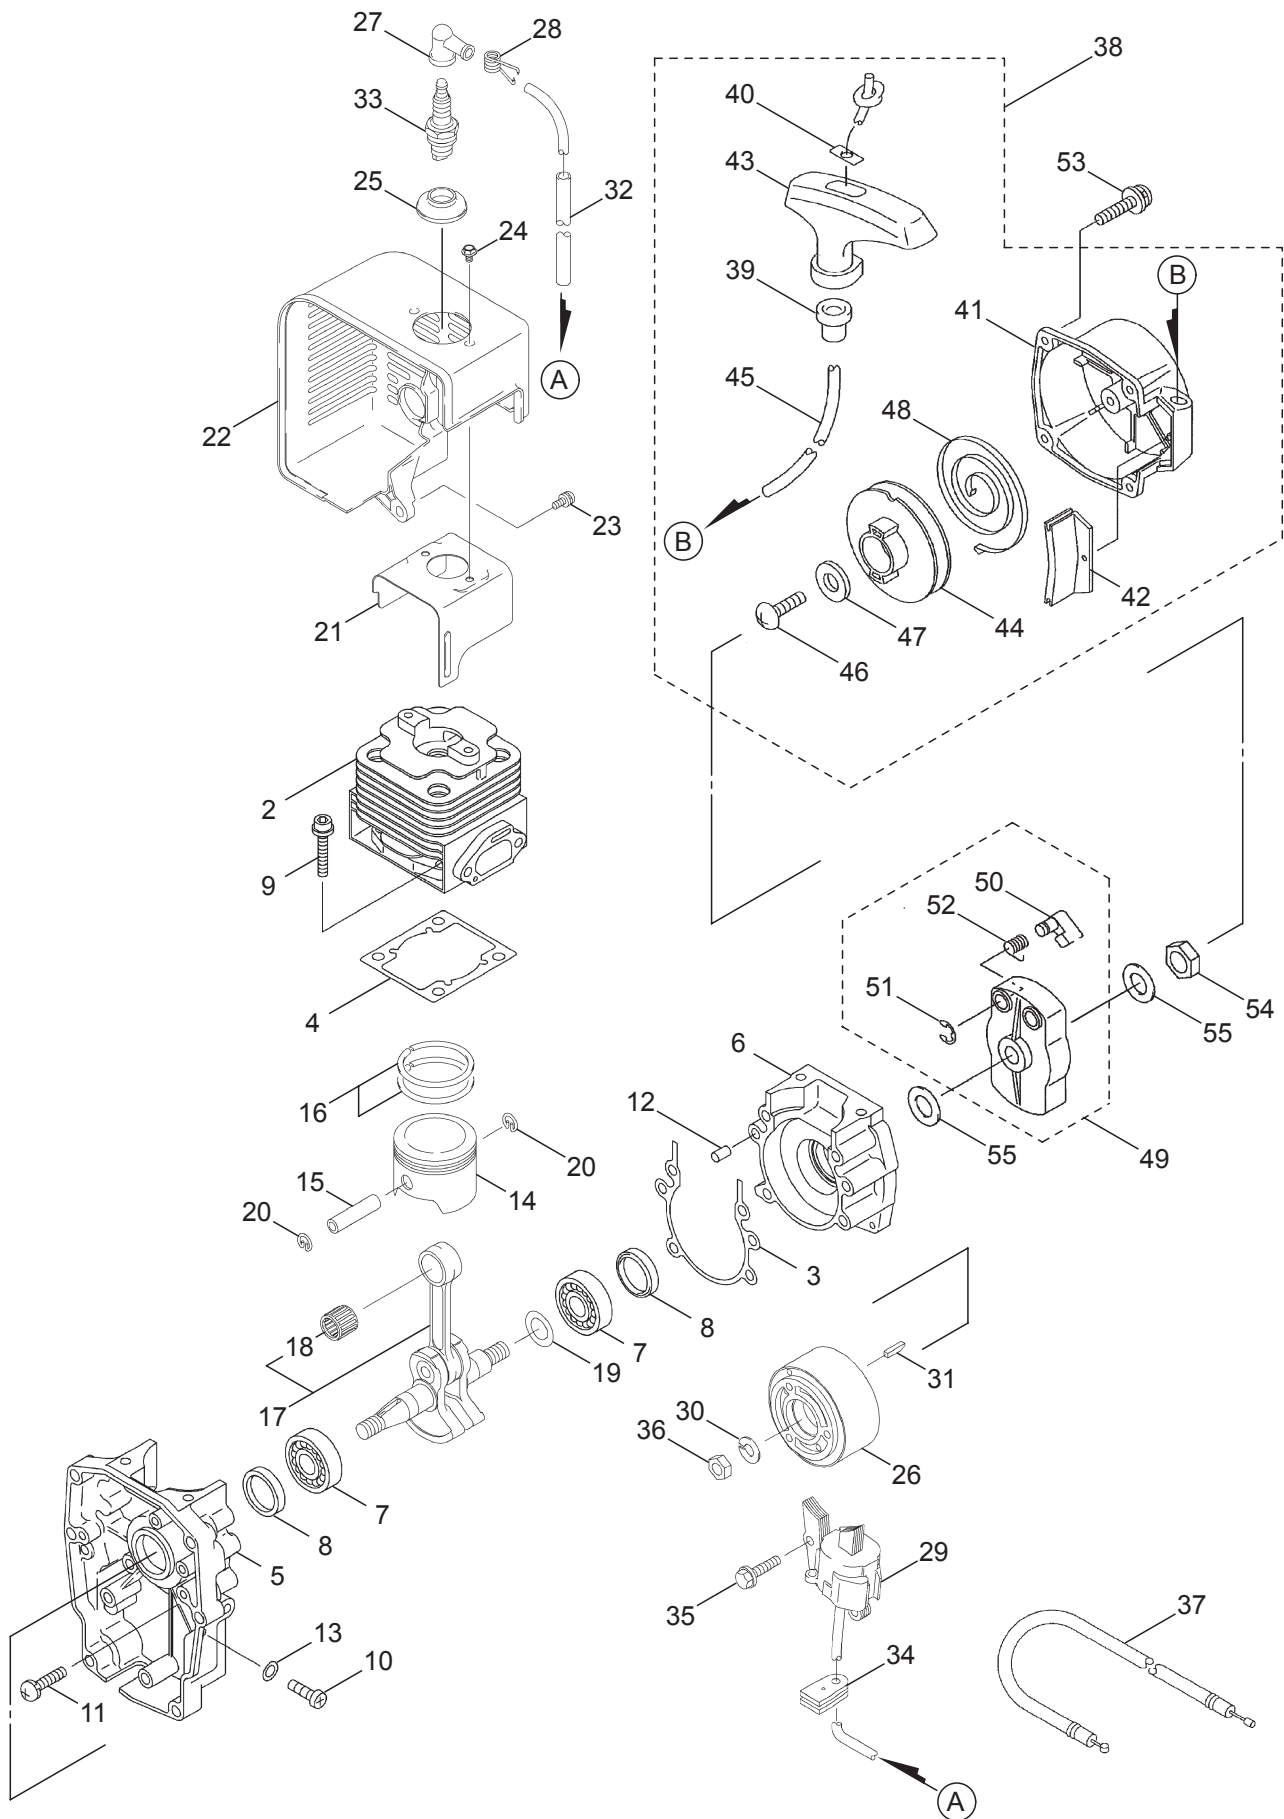

3. MD6126 ENGINE (CYLINDER, CRANKCASE)

Ref. No.	Part No.	Part Name	Q'ty	Remarks
3-43	998437	Grip	1	46075-2067
3-44	998434	Reel	1	59101-2074
3-45	998436	Rope	1	3.8x1150L 59106-2092
3-46	944801	Screw	1	92009-2218
3-47	998433	Washer	1	92022-2237
3-48	998435	Recoil Spring	1	92144-2040
3-49	998414	Starting Pulley	1	Incl.50-52 49080-2136
3-50	572938	Pawl	1	13165-2070
3-51	944226	Snap Ring	1	92033-2010
3-52	579573	Return Spring	1	92144-2046
3-53	624845	Screw	4	M4x16 92009-2386
3-54	998417	Nut	1	315B1000
3-55	071344	Washer	2	410B1000