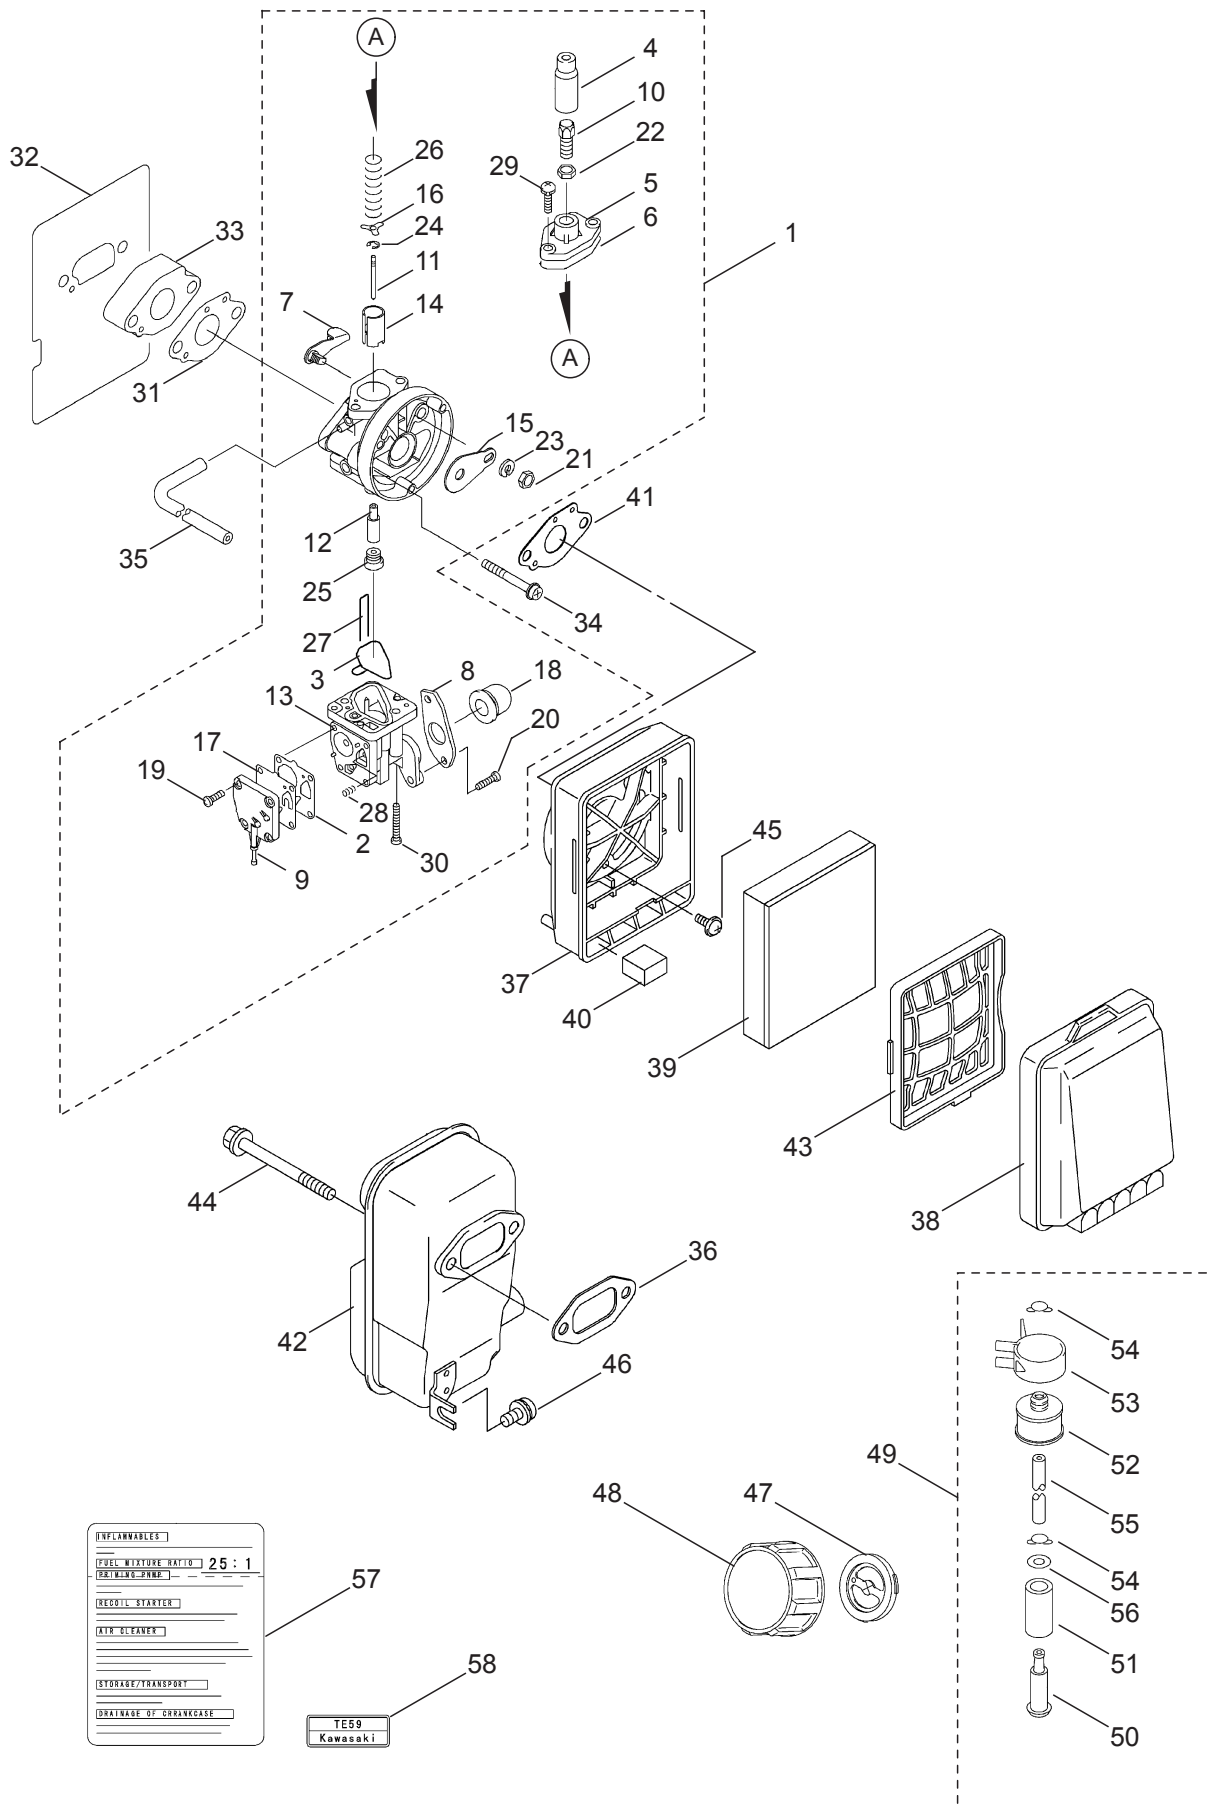

4. MD6126 ENGINE (CARBURETOR, MUFFLER)

Ref. No.	Part No.	Part Name	Q'ty	Remarks	
4-1	627551	Carburetor Ass'y	1	Incl.2-30	15003-2586
4-2	591541	Gasket	1		11009-2062
4-3	998424	Gasket, Float Chamber	1		11009-2524
4-4	944642	Cap	1		11012-2068
4-5	597295	Cap	1		11012-2176
4-6	597296	Gasket	1		11060-2140
4-7	998421	Lever	1		13168-2125
4-8	578508	Plate	1		13183-2316
4-9	597300	Cover, Pump	1		14025-2022
4-10	944349	Adjuster Cable	1		16002-2008
4-11	627552	Jet Needle	1		16009-2162
4-12	998422	Jet Needle	1		16017-2071
4-13	998427	Froat Chamber	1		16020-2090
4-14	943325	Throttle Valve	1		16025-2056
4-15	944689	Valve	1		16126-2110
4-16	597303	Retainer Spring	1		14020-2062
4-17	570256	Diaphragm, Pump	1		43028-2066
4-18	998432	Priming Pump	1		49043-2065
4-19	591561	Screw	4		92009-2057
4-20	998430	Screw, 4x7	2		92009-2211
4-21	591564	Nut	1		92015-2124
4-22	944348	Nut	1		92015-2132
4-23	597306	Washer	1		92022-2065
4-24	591566	Snap Ring	1		92033-2070
4-25	621010	Main Jet	1	#76	92063-2313
4-26	998420	Spring	1		92081-2281
4-27	998429	Wire	1		92086-2058
4-28	998426	Spring	2		92144-2042
4-29	943914	Screw	2	4x12	232B0412
4-30	998428	Screw	2	4x30	232B0430
4-31	597298	Gasket, Carburetor	1		11060-2351
4-32	627550	Gasket	1		11060-2384
4-33	597302	Insulator	1		16073-2182
4-34	597305	Screw, 6x55	2		92009-2374
4-35	998405	Tube	1		92059-2224
4-36	584743	Muffler Gasket	1		11009-2774
4-37	998389	Case, Air Filter	1		11011-2288
4-38	998390	Cap, Air Filter	1		11012-2220
4-39	597309	Element, Air Filter	1		11013-2164
4-40	624843	Element, Air Filter	1		11013-2178
4-41	597310	Gasket	1		11060-2114
4-42	573117	Muffler Comp.	1		49070-2680
4-43	624844	Grate	1		59366-2066
4-44	577390	Bolt	2	M6x65	92150-2180
4-45	944125	Screw	3	4x12	241B0412