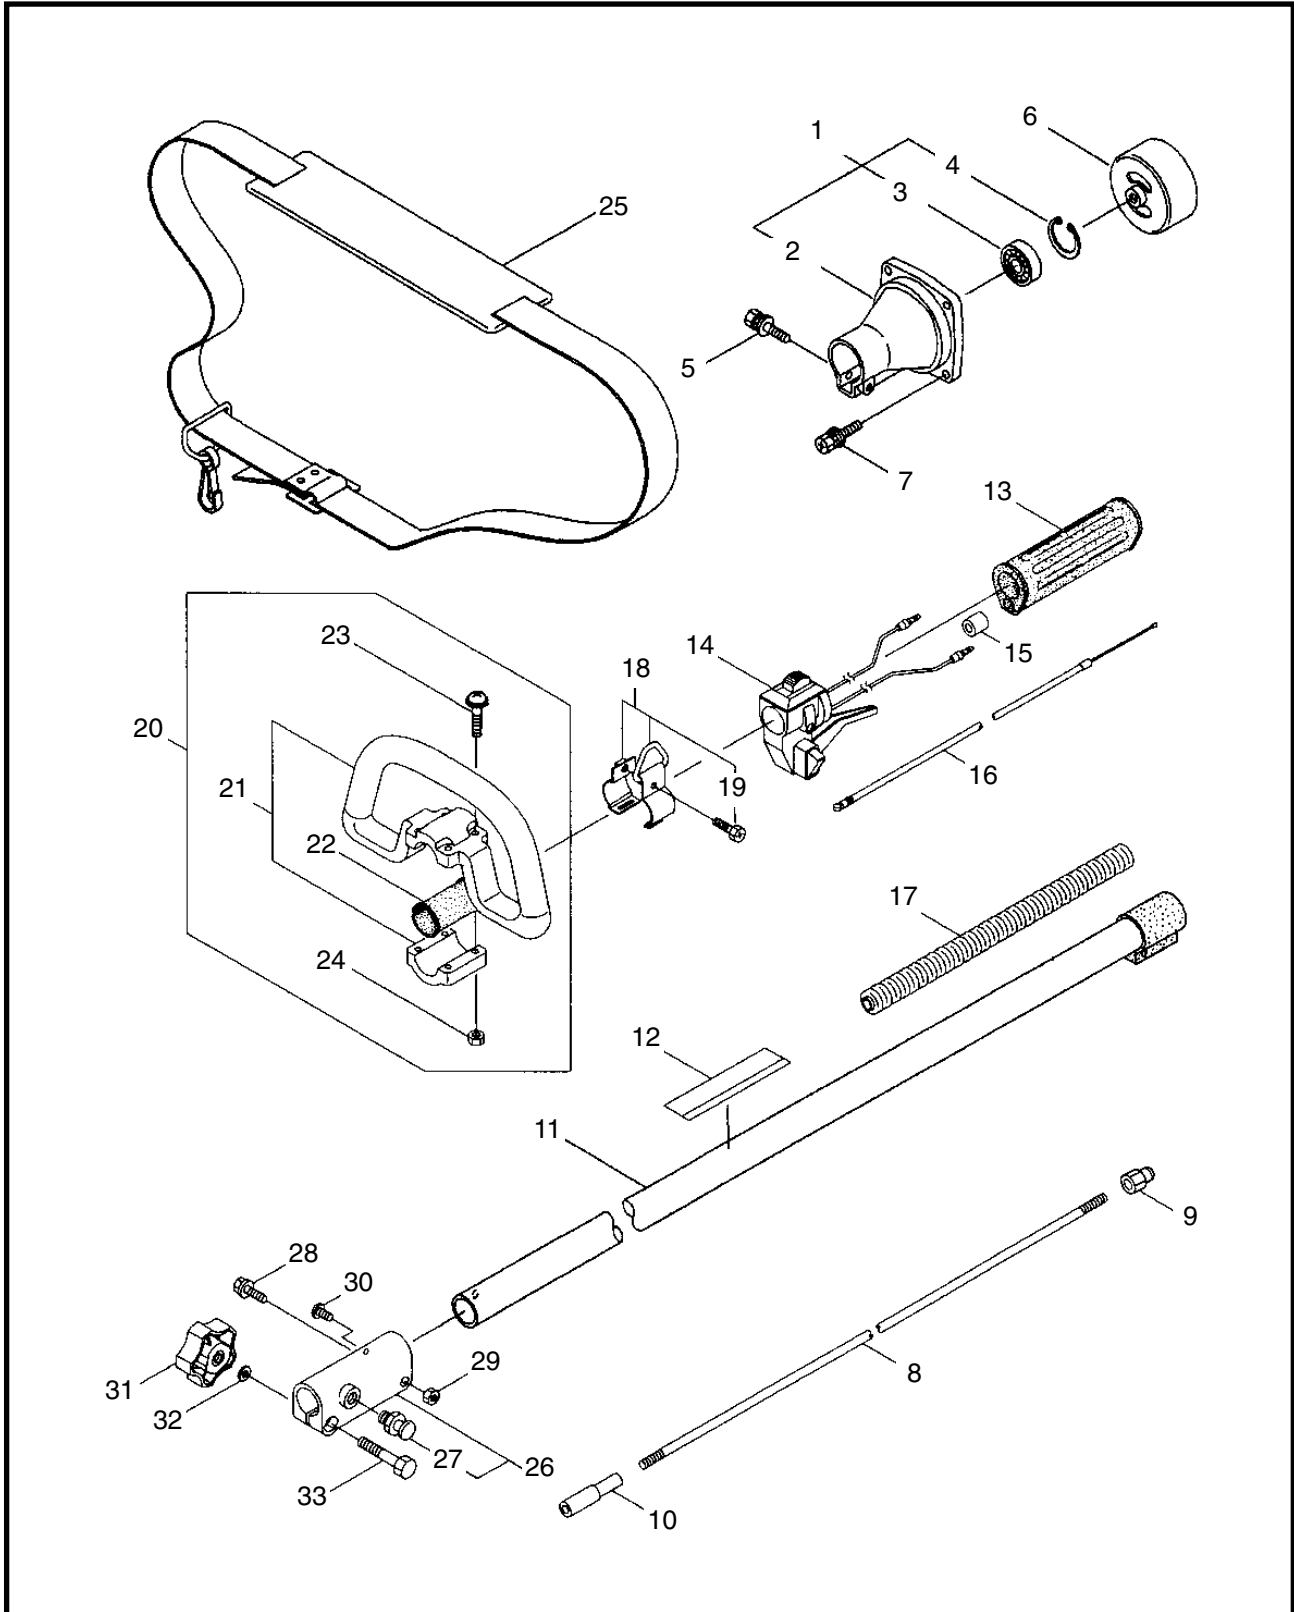

Maruyama. *E x t r a o r d i n a r y .*

**2** ILLUSTRATED PARTS LIST  
**MC23-SB**

**MAIN BODY**

<b>REF #</b>	<b>PART #</b>	<b>DESCRIPTION</b>	<b>Q'TY.</b>	<b>NOTES</b>
1	221473	Clutch Case Ass'y	1	Incl. 2-4
2	221474	Clutch Case	1	
3	016405	Bearing	1	#6200ZZ
4	013825	Snap Ring	1	
5	096042	Bolt	1	M5x30
6	054677	Clutch Drum	1	
7	817002	Bolt	4	M5x20
8	224615	Driveshaft	1	
9	218476	Upper Adapt	1	
10	215276	Lower Adapt	1	
11	224617	Driveshaft Tube	1	
12	226413	Label	1	MC23
13	215532	Shaft Grip	1	
14	222953	Throttle Trigger	1	
15	214083	Outer Guide	1	
16	223051	Throttle Cable	1	300L
17	223052	Plastic Tube	1	#10x125L
18	054691	Hanging Bracket Ass'y	1	Incl.19
19	089738	Bolt	1	M5x15
20	214224	Loop Handle Ass'y	1	Incl. 21-24
21	214982	Loop Handle	1	
22	213171	Packing	1	
23	222142	Screw	4	M5x28
24	081027	Nut	4	M5
25	222955	Hanging Strap Ass'y	1	
26	219490	Shaft Coupler Ass'y	1	Incl.27
27	217171	Plunger Ass'y	1	
28	215351	Cap Screw	1	M5x25
29	089846	Nut	1	M5
30	219087	Cap Screw	1	M5x10
31	219088	Clamping Knob Ass'y	1	
32	550131	Washer	1	M8
33	089976	Bolt	1	M8x45

4 ILLUSTRATED PARTS LIST  
MC23-SB

**GEAR CASE**

<b>REF #</b>	<b>PART #</b>	<b>DESCRIPTION</b>	<b>Q'TY.</b>	<b>NOTES</b>
1	226418	Gearcase Ass'y	1	Incl.2-16
2	225960	Gearcase	1	
3	089884	Bolt	1	M8x10
4	210554	Bearing	1	#608
5	225806	Gear	1	
6	215762	Blade Shaft	1	
7	212999	Bearing	1	#6001 2RK
8	055185	Snap Ring	1	#28
9	225808	Pinion Gear	1	
10	210560	Bearing	1	#609
11	217042	Bearing	1	#609Z
12	140269	Snap Ring	1	
13	140270	Snap Ring	1	
14	092561	Bolt	1	M5x25
15	222890	Boss Adapter	1	
16	089737	Bolt	1	M5x12
17	216090	Driveshaft	1	749L
18	216079	Stopper	1	
19	220086	Driveshaft Tube Ass'y	1	Incl. 20,21
20	221501	Label	1	Warning
21	221502	Label	1	Caution
22	225961	Safety Cover	1	
23	222900	String Cutter	1	
24	092548	Bolt	2	M5x15
25	081027	Nut	2	M5
26	225962	Bracket	1	
27	225963	Threaded Bracket	1	
28	096042	Bolt	2	M5x30