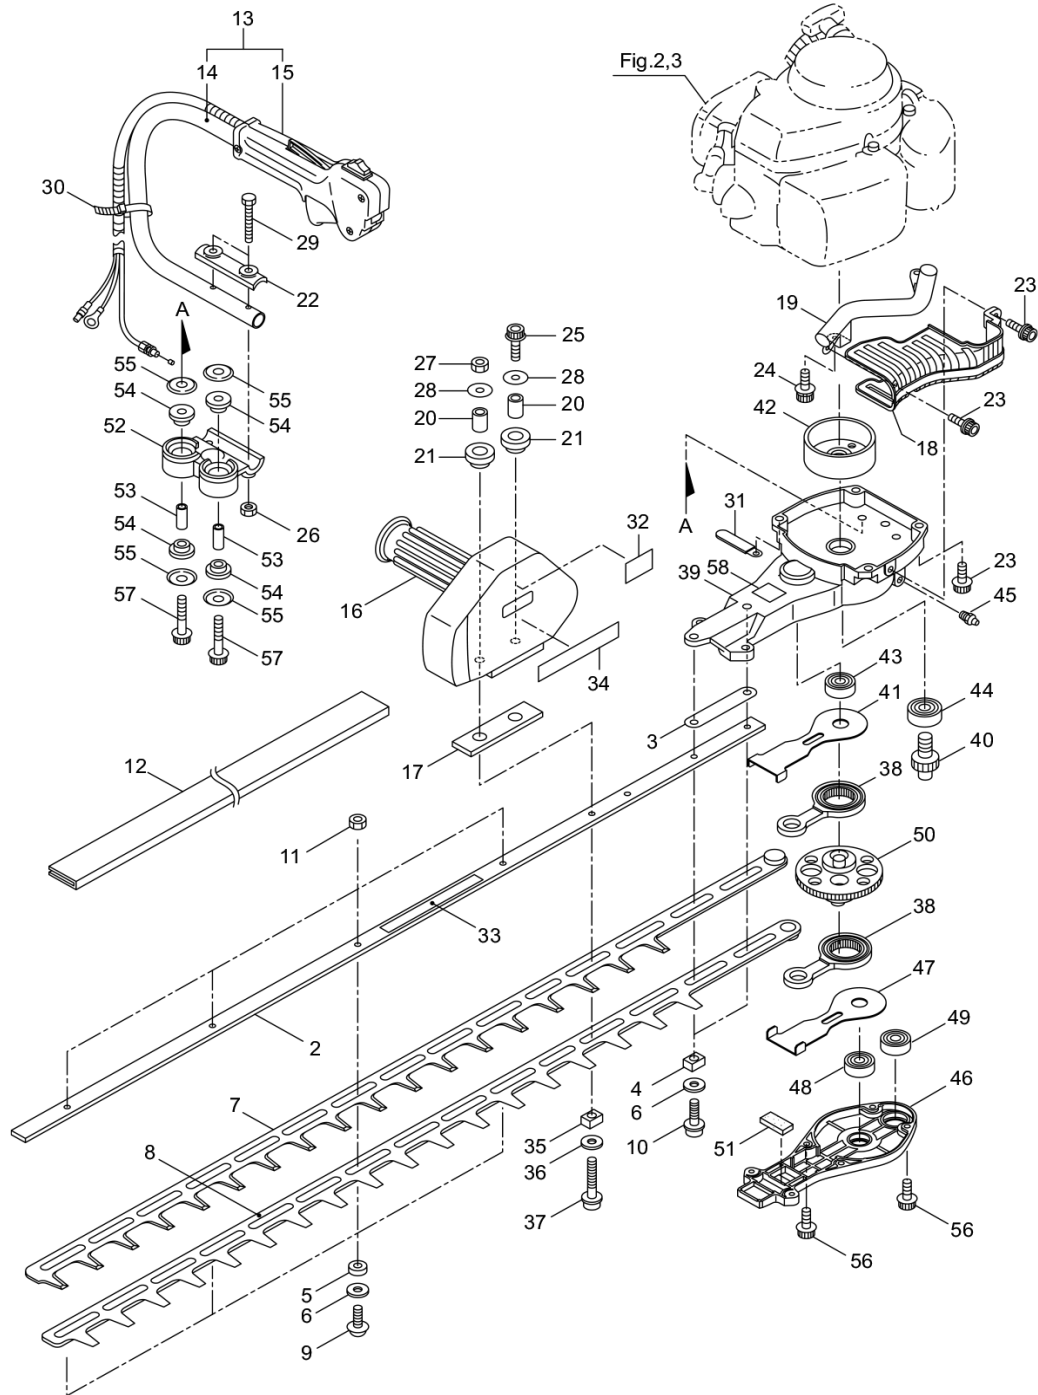

## CONTENTS

1. MAIN BODY .....	1 ~ 4
2. ENGINE .....	5 ~ 8
3. CARBURETOR, FUEL TANK .....	9 ~ 12
4. ACCESSORIES .....	13 ~ 14

2016. 06.

P/N 524361

1. H23F  
MAIN BODY

Status	Position	Parts Number	Parts Name	Unit Quantity	Set Unit Quantity	Specification	Remarks	Maker code
--------	----------	--------------	------------	---------------	-------------------	---------------	---------	------------

Status	Position	Parts Number	Parts Name	Unit Quantity	Set Unit Quantity	Specification	Remarks	Maker code
	58	286363	REEL	1		A54108140000		
	59	286364	CAM PLATE	1		A54308140400		
	60	283290	DAMPER SPRING	1				
	61	280931	SPIRAL SPRING	1				
	62	267213	SCREW	1				
	63	283291	ROPE ASSY	1			Incl.64-66	
	64	283292	STARTER ROPE	1				
	65	261725	STARTER GRIP	1				
	66	283293	ROPE STOPPER	1				
	67	283173	STARTER PULLEY	1			Incl.68-71	
	68	283294	STARTER PULLEY	1				
	69	280936	RACHET	2				
	70	283295	RETURN SPRING	2				
	71	020299	E-RING #4	2	10	ヨビ 4	#4	
	72	264535	SCREW	2	5	M6X20サヲ	M6x20	
	73	280144	TAPPING SCREW	3	5	4X16タツビソブラス		
	74	277256	LABEL	1		48 H23F	H23F	