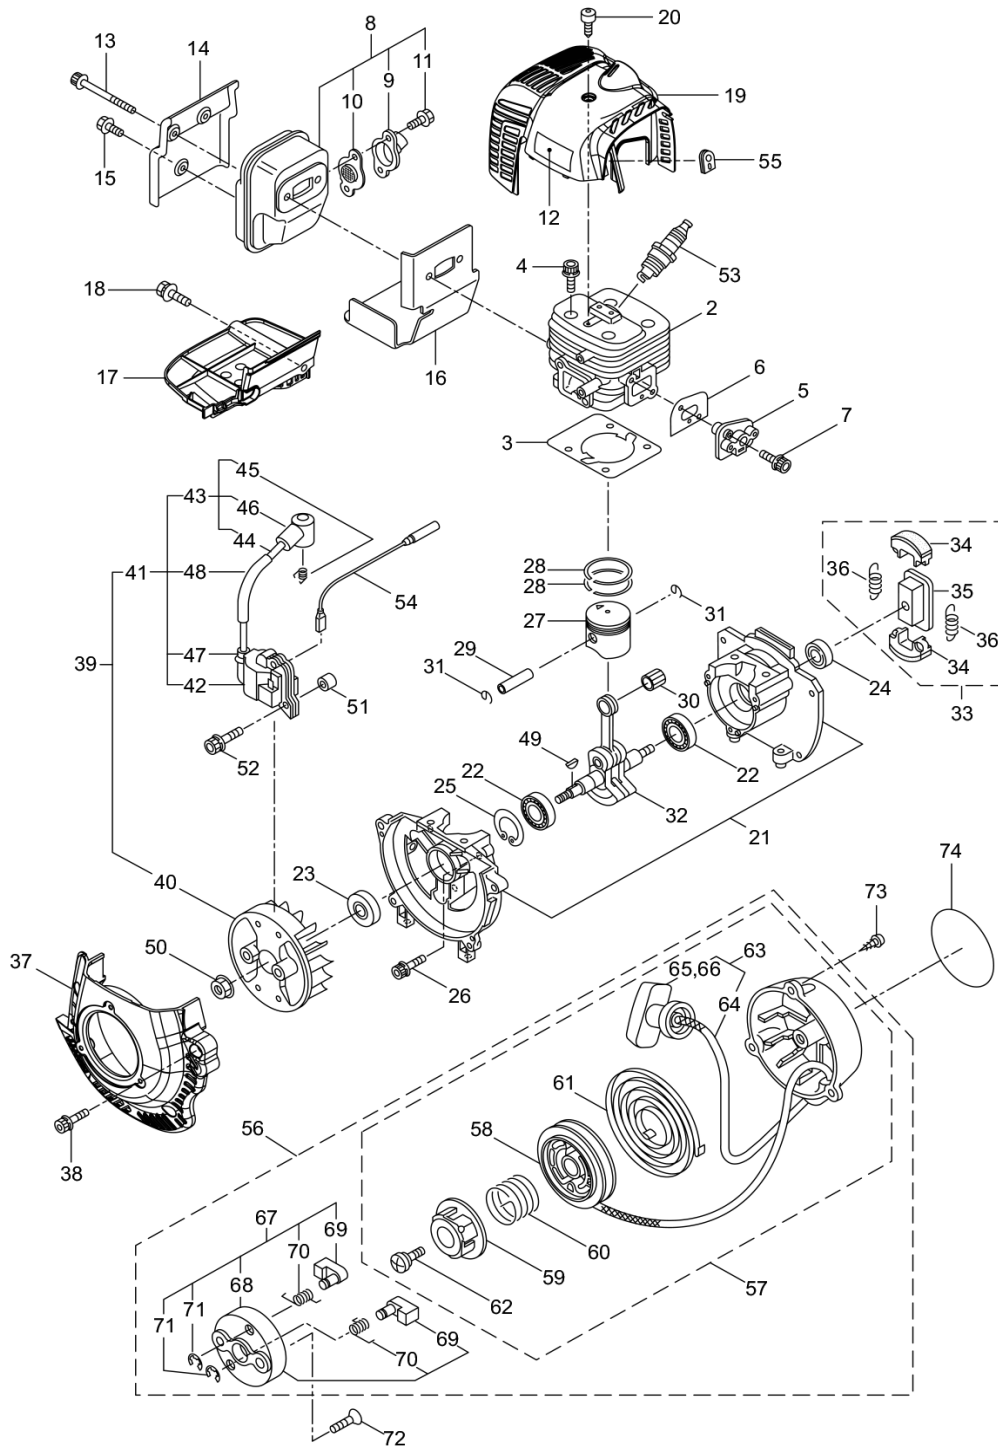

2. H23F
ENGINE

Status	Position	Parts Number	Parts Name	Unit Quantity	Set Unit Quantity	Specification	Remarks	Maker code
	1	859966		1			CE230H/08	
	2	288499	CYLINDER COMPLETE	1		TIER3 カセット		
	3	286074	GASKET	1		23CC/T1.0		
	4	261250	CAP SCREW	4	5	M5X20	M5x20	
	5	265802	INSULATOR	1			New gasket required	
	6	267049	GASKET	1	5			
	7	265924	CAP SCREW	2	5	M5X25WSW+オ	M5x25	
	8	277023	MUFFLER ASSY	1		CE230H アレスト	Incl.9-11	
	9	288503	MUFFLER TAIL	1				
	10	288504	SPARK ARRESTRO	1				
	11	288542	SCREW	2		M4X8 フランジ	M4x8	
	12	277257	LABEL	1		MARUYAMA H23F	H23F	
	13	266402	CAP SCREW	2	5	M5X55フランジ	M5x55	
	14	275562	MUFFLER GUARD	1				
	15	288542	SCREW	1		M4X8 フランジ	M4x8	
	16	275561	GASKET	1		T1.2		
	17	275560	UNDER COVER	1		クワ		
	18	267191	CAP SCREW	1	5	M5X16WSW+オ	M5x16	
	19	276564	TOP COVER COMPLETE	1				
	20	286399	BOLT	1		M5 ミト' リメツク	M5	
	21	288537	CRANKCASE	1				
	22	280488	BEARING 6001C3	2		6001 C3リベ' ット	PPL 6001	
	23	261492	OIL SEAL	1		ISCD12287' リス シ	ISCD12287	
	24	261386	OIL SEAL	1		ISCD12227' リス シ	ISCD12227	
	25	055185	SNAP RING #28	1	5	アサヨウ28	#28	
	26	261246	CAP SCREW	3	5	M5X25	M5x25	
	27	283379	PISTON	1		CE230		
	28	282177	PISTON RING	2				
	29	261036	PISTON PIN	1		5.7X8X23.5L		
	30	263957	NEEDLE BEARING KTV81112EG12B2	1		KTV81112EG12 B2	KTV81112EG01 B2	
	31	261576	CLIP PISTON	2				
	32	288511	CRANKSHAFT COMPLETE	1		CE' ヲツ ヲカ		
	33	280404	CLUTCH ASSY	1		' ヲツ 54' ヲカ' ヲツ	Incl.34-36	
	34	280568	CLUTCH SHOE	2			(2)required	
	35	280569	CLUTCH BOSS	1				
	36	280570	SPRING	2			(2)required	
	37	275557	FAN COVER	1		ア' カ		
	38	261250	CAP SCREW	4	5	M5X20	M5x20	
	39	288514	MAGNETO ASSY	1			Incl.40-48	
	40	288515	ROTOR	1		FW-107		
	41	288516	IGNITION COIL ASSY	1		MHU-6	Incl.42-48	
	42	289483	COIL	1		181-747		
	43	289484	SPARK PLUG WIRE ASSY	1		94-1405	Incl.44-46	
	44	289485	CORD	1		94-1407		
	45	272805	CONNECTOR	1		ES-23261		
	46	283178	PLUG CAP	1		141-509		
	47	283271	CAP	1		31-71		
	48	289486	TUBE	1		17-574		
	49	261076	WOODRUFF KEY 3X10	1	5	A' シ 3X10	3x10	
	50	261417	NUT ROTOR M8	1	5	M8	M8	
	51	280381	SPACER	2	5			
	52	261256	BOLT	2	5	M4X25	M4x25	
	53	285982	SPARK PLUG(BPM8Y)	1		NGK BPM8Y	NGK BPM8Y	
	54	261772	LEAD	1		175' ヲツ HCBH		
	55	283140	GROMMET	1				
	56	283171	RECOIL STARTER ASSY	1			Incl.57-71	
	57	283172	STARTER ASSY	1			Incl.58-66