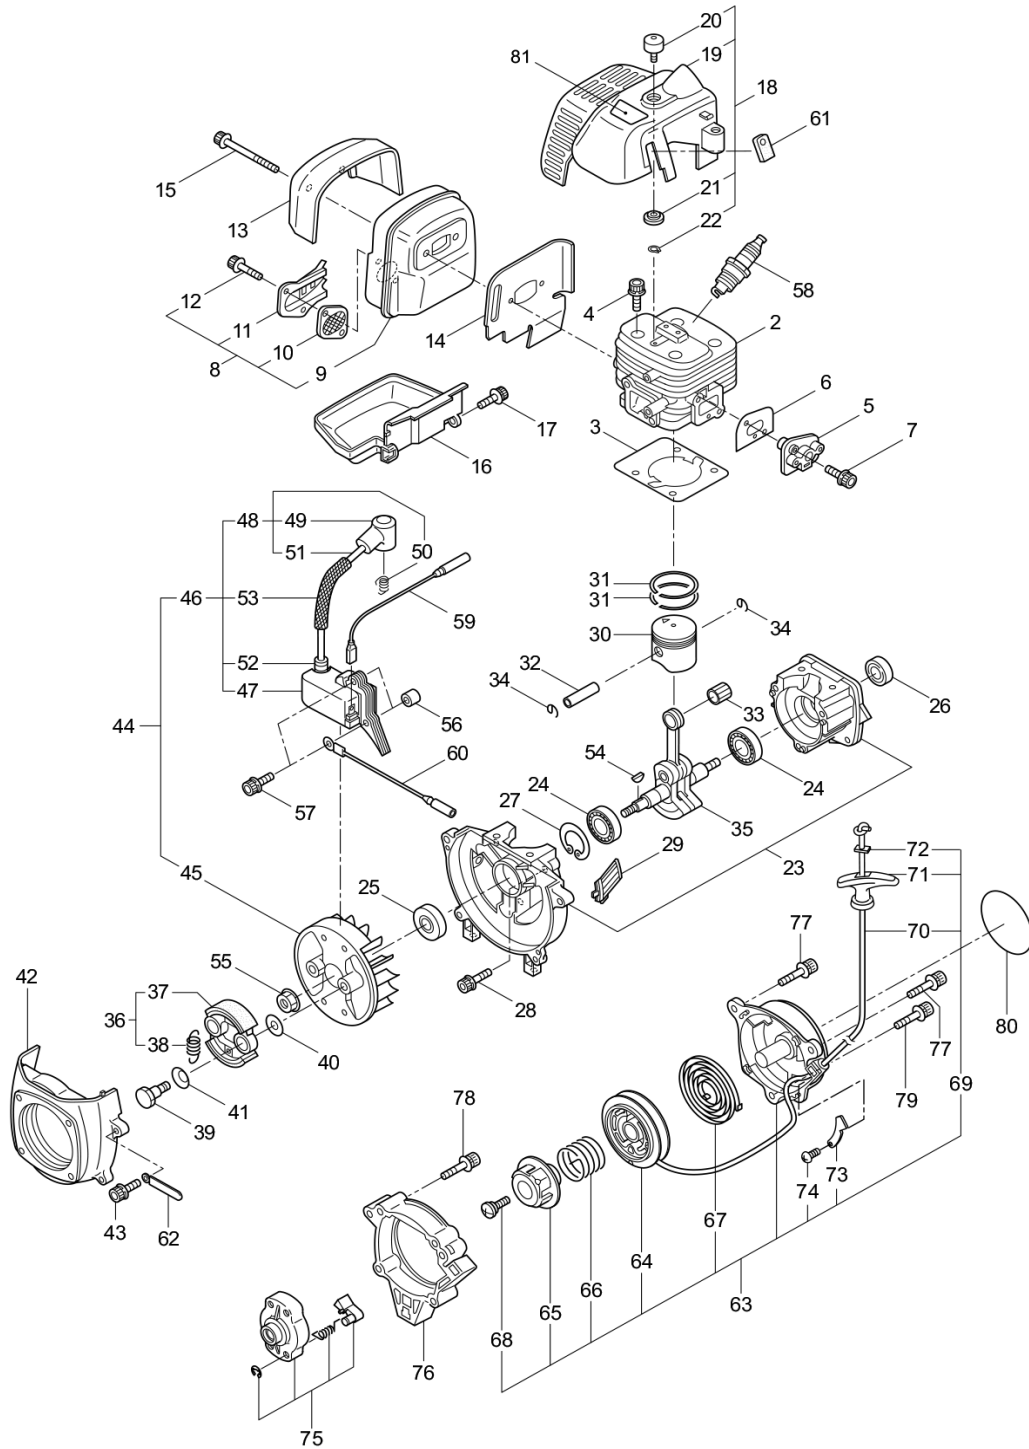

3. BM240 ENGINE

Status	Position	Parts Number	Parts Name	Unit Quantity	Set Unit Quantity	Specification	Remarks	Maker code
	1	875364		1			CE230/125	
	2	288499	CYLINDER COMPLETE	1		TIER3 カセット		
	3	286074	GASKET	1		23CC/T1.0		
	4	261250	CAP SCREW	4	5	M5X20	M5x20	
	5	269144	INSULATOR	1		DE260	New gasket required	
	6	267049	GASKET	1	5			
	7	265924	CAP SCREW	2	5	M5X25WSW+オ	M5x25	
	8	282208	MUFFLER ASSY	1			Incl.9-12	
	9	282209	MUFFLER COMP	1		シヨカバ イツキ		
	10	267056	SPARK ARRESTER	1				
	11	268171	MUFFLER TAIL	1				
	12	265107	CAP SCREW	2	5	M4X10	M4x10	
	13	268461	HOLDER	1				
	14	281440	GASKET	1				
	15	266402	CAP SCREW	2	5	M5X55フレンジ	M5x55	
	16	281446	COVER	1		クハ CE230		
	17	267191	CAP SCREW	1	5	M5X16WSW+オ	M5x16	
	18	288800	TOP COVER ASSY	1			Incl.19-22	
	19	281444	TOP COVER	1		アカ		
	20	286300	KNOB	1				
	21	261020	SPACER	1				
	22	261734	SNAP RING	1	5	ヨビ 5	#5	
	23	289246	CRANK CASE	1				
	24	280488	BEARING 6001C3	2		6001 C3リベ ット	PPL 6001	
	25	261492	OIL SEAL	1		ISCD12287グ リス シ	ISCD12287	
	26	261386	OIL SEAL	1		ISCD12227グ リス シ	ISCD12227	
	27	055185	SNAP RING #28	1	5	アナヨウ28	H28	
	28	261612	CAP SCREW	3		M5X30	M5x30	
	29	281442	AIR INTAKE GRILLE (BLACK)	1		クハ		
	30	283379	PISTON	1		CE230		
	31	282177	PISTON RING	2				
	32	261036	PISTON PIN	1		5.7X8X23.5L		
	33	263957	NEEDLE BEARING KTV81112EG12B2	1		KTV81112EG12 B2	KTV81112EG01 B2	
	34	261576	CLIP PISTON	2				
	35	246382	CRANKSHAFT COMP.	1				
	36	267327	CLUTCH ASSY	1		56ヨウクラッチ シヨウカツ	Incl.37-38	
	37	267342	CLUTCH SHOE	2			(2)required	
	38	267345	SPRING	1				
	39	264505	BOLT	2				
	40	261189	WASHER	2	5	6X16.5XT1.2	6x16.5xt1.2	
	41	261777	WAVE WASHER	2	5			
	42	281443	FAN COVER	1		ライトグ レー		
	43	261250	CAP SCREW	4	5	M5X20	M5x20	
	44	286269	MAGNETO ASSY	1		10010-24811	Incl.45-53	
	45	286271	ROTOR/FAN	1		10701-31412		
	46	281705	IGNITION COIL	1		10702-31441 CDI	Incl.47-53	
	47	281706	COIL	1		10735-30932		
	48	281707	CORD ASSY	1		10756-40859	Incl.49-51	
	49	261074	PLUG BOOT	1		10855-40131		
	50	261075	CONNECTOR	1		10805-40061		
	51	281709	CODE	1		12195-55265		
	52	261072	CAP	1		イタダ 10855-40101		
	53	280080	TUBE	1		10850-40023 55L		
	54	261076	WOODRUFF KEY 3X10	1	5	Aシロ 3X10	3x10	
	55	261417	NUT ROTOR M8	1	5	M8	M8	
	56	280381	SPACER	2	5			
	57	261256	BOLT	2	5	M4X25	M4x25	
	58	285982	SPARK PLUG(BPM8Y)	1		NGK BPM8Y	NGK BPM8Y