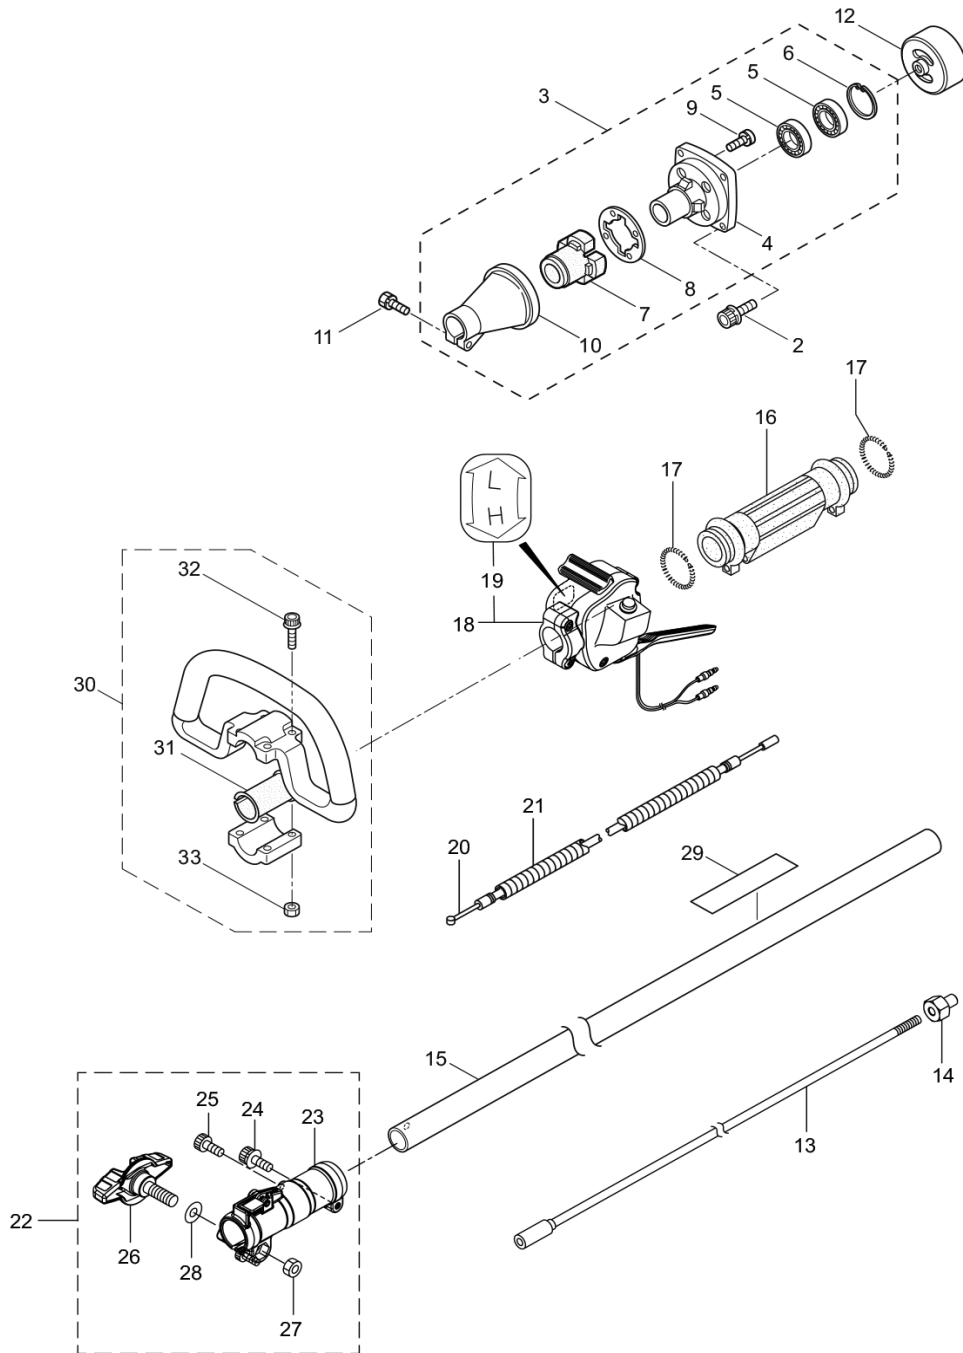

PARTS LIST

BM240

CONTENTS

1. MAIN BODY	1 ~ 2
2. ACCESSORIES	3 ~ 4
3. ENGINE	5 ~ 8
4. CARBURETOR, FUEL TANK	9 ~ 12

2019. 12.

MARUYAMA

P/N 524908

1. BM240
MAIN BODY

Status	Position	Parts Number	Parts Name	Unit Quantity	Set Unit Quantity	Specification	Remarks	Maker code
	1	364847	BM240(MUS)	1				
	2	261250	CAP SCREW	4	5	M5X20	M5x20	
	3	215512	CLUTCH HOUSING ASSY	1			Incl.4-10	
	4	214592	HOUSING	1				
	5	214161	BEARING 6000ZZ	2		#6000ZZ	#6000ZZ	
	6	054676	RING SNAP	1	5	アナヨウ26	#26	
	7	560309	RUBBER	1				
	8	214163	WASHER	1				
	9	092033	SCREW	4	10	M5X15	M5x15	
	10	214593	PIPE BRACKET	1		トソウナシ		
	11	261246	CAP SCREW	1	5	M5X25	M5x25	
	12	054677	CLUTCH DRUM	1		56XM7		
	13	236836	INNER SHAFT	1		7XM7X802L/SP-20		
	14	211464	UPPER ADAPTER	1		M7		
	15	242650		1				
	16	211736	GRIP	1		24 シングウ アナツキ		
	17	211737	BAND(537 08 82-01)	2		シングウ		
	18	242050	TRIGGER LEVER ASSY	1		ラベ ルツキ24/オシボ タン	Incl.19	
	19	237241	LABEL	1		トリカ /コウ-タイ		
	20	235752		1		400L I/O 57.5		
	21	213548	TUBE	1		ヨビ 10 200L スリット	#10x200L	
	22	237165	JOINT PIPE	1		24/シソガ タ	Incl.23-28	
	23	237166	JOINT PIPE	1		24/シソガ タルバ ーツキ		
	24	261246	CAP SCREW	1	5	M5X25	M5x25	
	25	283139	SCREW	1	5	M5X12	M5x12	
	26	236962	KNOB	1		M8X26L	M8x26	
	27	126990	NUT	1	5	M8 2シユ	M8	
	28	550131	WASHER	1	10	M8 ミカ キマル クロ	M8	
	29	242102		1		BM240	BM240	
	30	215601	LOOP HANDLE ASSY	1			Incl.31-33	
	31	213171	HANDLE BRACKET RUBBER	1				
	32	215608	CAP SCREW	4	5	M5X30X16	M5x30x16	
	33	081027	NUT	4	5	M5X0.8 1シユ	M5	

Status	Position	Parts Number	Parts Name	Unit Quantity	Set Unit Quantity	Specification	Remarks	Maker code
	1	210418	BOX SPANNER	1		13X19X(+) ^ト ^レ イ ^ハ	13x19x(+)	
	2	219431	SPANNER	1		ニメ ^ソ ハ ^ハ 3	3mm	
	3	219432	WRENCH	1		ニメ ^ソ ハ ^ハ 4	4mm	
	4	219433	WRENCH	1		ニメ ^ソ ハ ^ハ 5 ユニ ^ク ロ	5mm	
	5	242103		1		BM240	BM240	