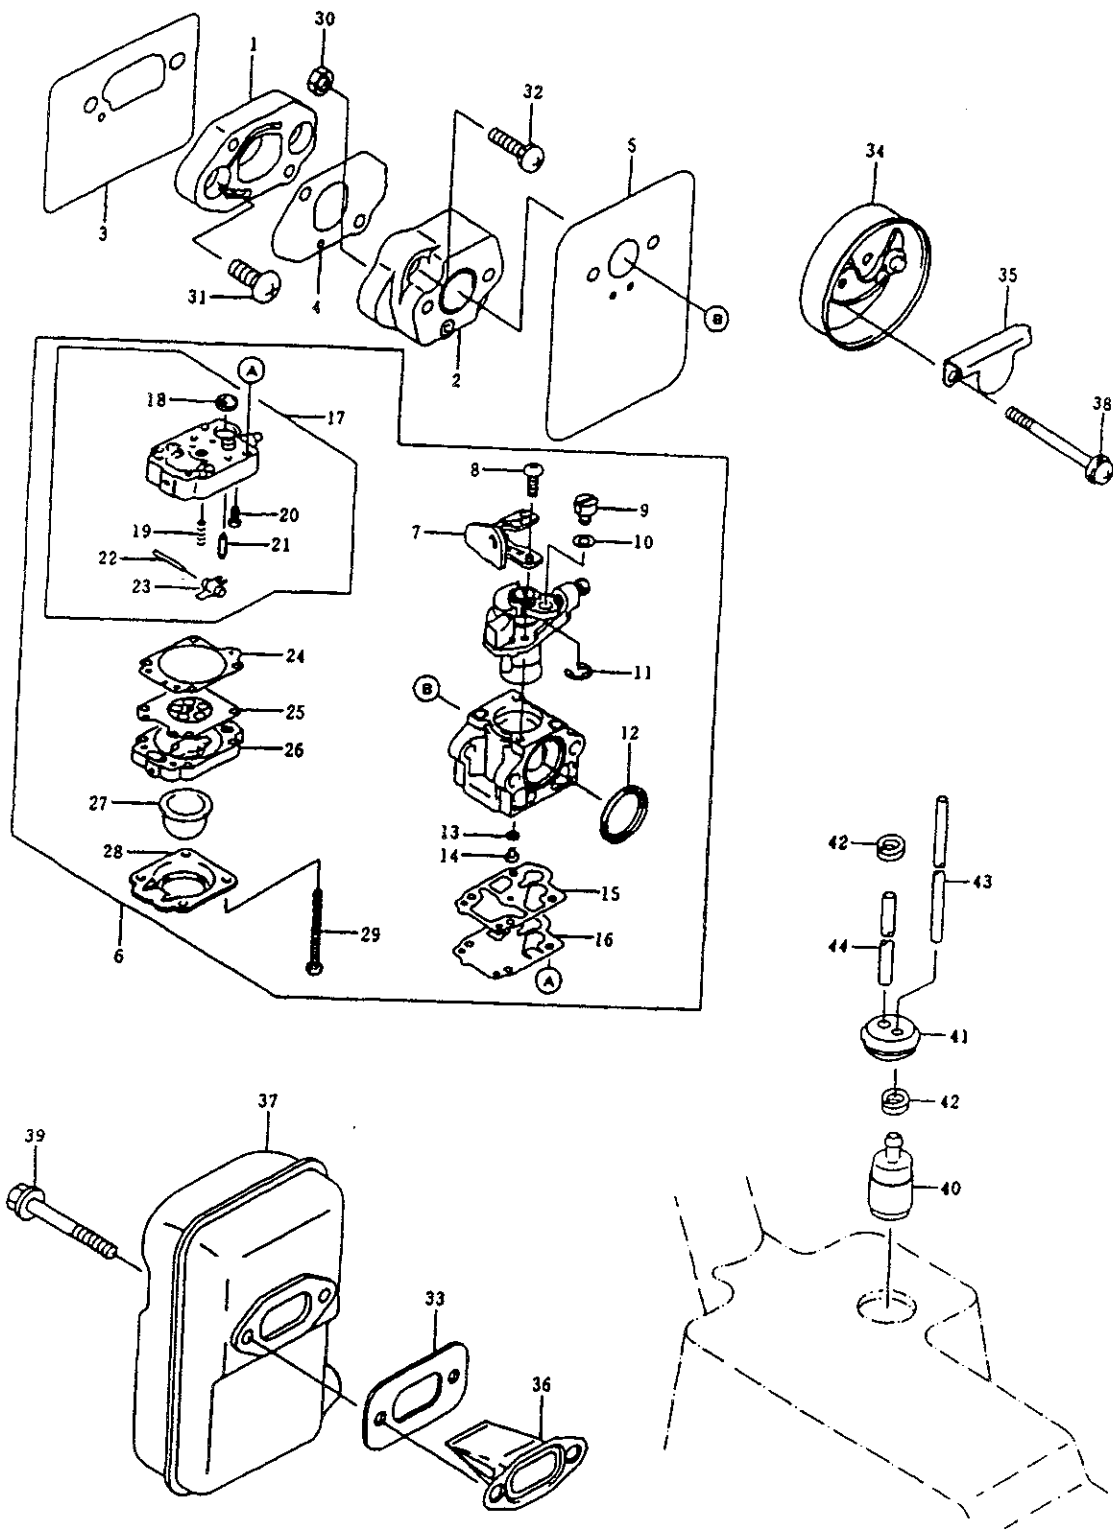

CARBURETOR AND MUFFLER

CARBURETOR AND MUFFLER

Ref No.	Part No.	Description	Q'ty	Notes
1	625867	Adapter	1	
2	625866	Insulator	1	
3	625862	Gasket	1	
4	625863	Gasket	1	BL4500
4	628089	Gasket	1	BL5400
5	625864	Gasket	1	BL4500
5	628090	Gasket	1	BL5400
6	625865	Carburetor Ass'y	1	BL4500
6	628091	Carburetor Ass'y.	1	BL5400
7	624525	Bracket	1	
8	577179	Screw	2	
9	598415	Arm	1	
10	624532	Washer	1	
11	577175	Snap Ring	1	
12	624528	Packing	1	
13	577182	O-Ring	1	
14	626813	Main Jet	1	BL4500
14	628092	Main Jet	1	BL5400
15	577184	Gasket	1	
16	577185	Diaphragm	1	
17	626812	Body Ass'y	1	INCL. 18-23
18	624430	Filter	1	
19	624434	Spring	1	
20	624432	Screw	1	
21	624431	Float Valve	1	
22	624433	Pin	1	
23	624429	Lever	1	
24	598407	Gasket	1	
25	944219	Diaphragm	1	
26	598413	Body	1	
27	577191	Priming Pump	1	
28	598409	Primer Pump Cover	1	
29	598417	Screw	4	
30	594598	Nut	2	
31	625868	Screw	2	
32	579565	Screw	2	
33	579566	Gasket	1	BL4500
33	584743	Gasket	1	BL5400
34	625870	Air Filter Case Ass'y	1	BL4500
34	626902	Air Filter Case Ass'y.	1	BL5400
35	626814	Baffle	1	
36	579567	Spark Arrester	1	BL4500
36	628093	Spark Arrester	1	BL5400
37	625869	Muffler Complete	1	BL4500
37	628094	Muffler Complete	1	BL5400
38	626815	Screw	1	BL4500
38	628095	Screw	2	BL5400
39	944440	Bolt	2	M6x65
40	625872	Fuel Filter	1	
41	597949	Grommet	1	
42	597948	Clamp	2	
43	625873	Tube	1	3x5x250L
44	625874	Tube	1	3x6x130L