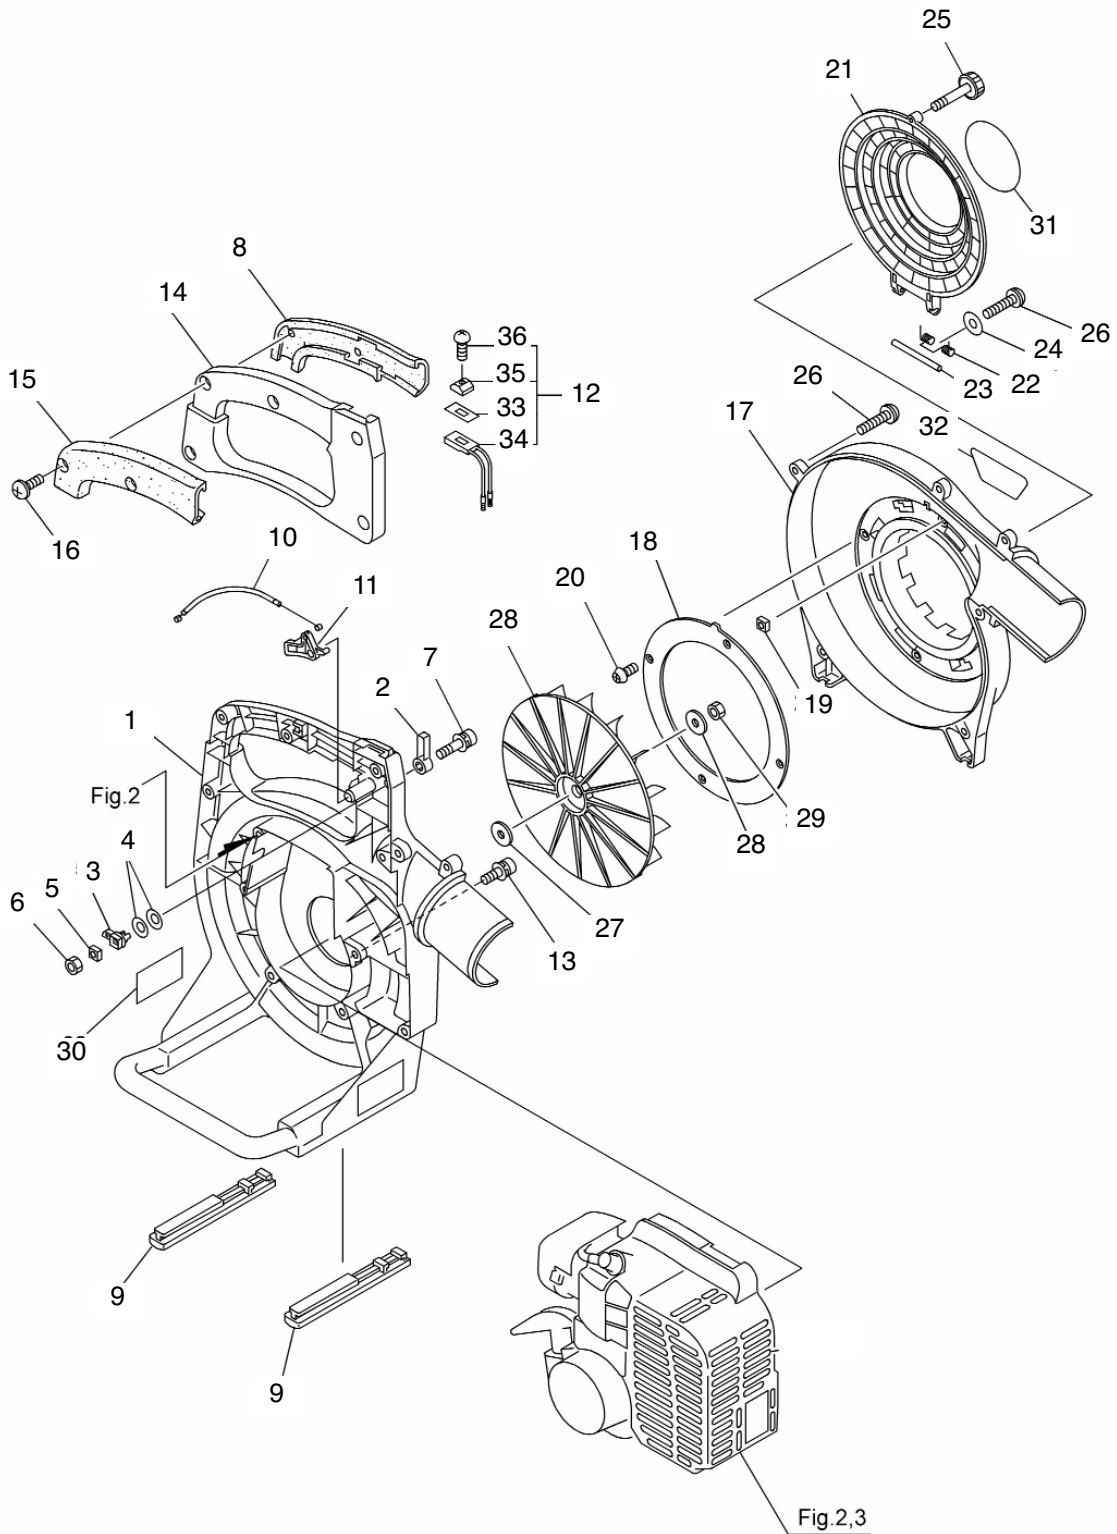

REF #	PART #	DESCRIPTION	Q'TY.	NOTES
1	281535	Fan Case	1	
2	281586	Stopper (A)	1	
3	281867	Stopper (B)	1	
4	282169	Washer	2	
5	269423	Nut	1	
6	081028	Nut	1	M5
7	261246	Cap Screw	1	M5x25
8	281880	Grip (B)	1	
9	281865	Stand	2	
10	281862	Cable Comp.	1	
11	281585	Lever	1	
12	282170	Switch Ass'y	1	Incl.33-36
13	261250	Cap Screw	4	M5x20
14	281538	Handle	1	
15	281879	Grip (A)	1	
16	281989	Tapping Screw	5	5x20
17	281536	Fan Cover	1	
18	281869	Plate	1	
19	280008	Nut	1	M4
20	282060	Tapping Screw	4	4x10
21	281563	Cover	1	
22	281870	Spring	1	
23	281878	Rod	1	
24	263743	Washer	1	5.7x15.8xt2
25	282149	Knob	1	
26	281989	Tapping Screw	7	5x20
27	281873	Washer	2	8.5x26xt2.9
28	281874	Fan	1	
29	081040	Nut	1	M8
30	282549	Label	1	
31	282550	Label	1	
32	282558	Label	1	
33	282028	Label	1	
34	281863	Switch	1	
35	282171	Knob	1	
36	282172	Screw	1	

CYLINDER / CRANKCASE

Ref #	Part #	Description	Q'ty.	Notes
40	281864	Lead	1	
41	282087	Lead	1	
42	281172	Grommet	1	
43	281988	Recoil Starter Ass'y	1	Incl.44-53
44	282757	Starter Ass'y	1	Incl.45-52
45	280492	Reel	1	
46	280493	Spiral Spring	1	
47	282191	Screw	1	4.8x13
48	280496	Starter Rope	1	
49	282186	Starter Grip	1	
50	282187	Stopper	1	
51	280547	Washer	1	
52	269423	Nut	1	
53	280421	Starter Pulley Ass'y	1	
54	265724	Cap Screw	2	M4x25
55	282547	Label	1	