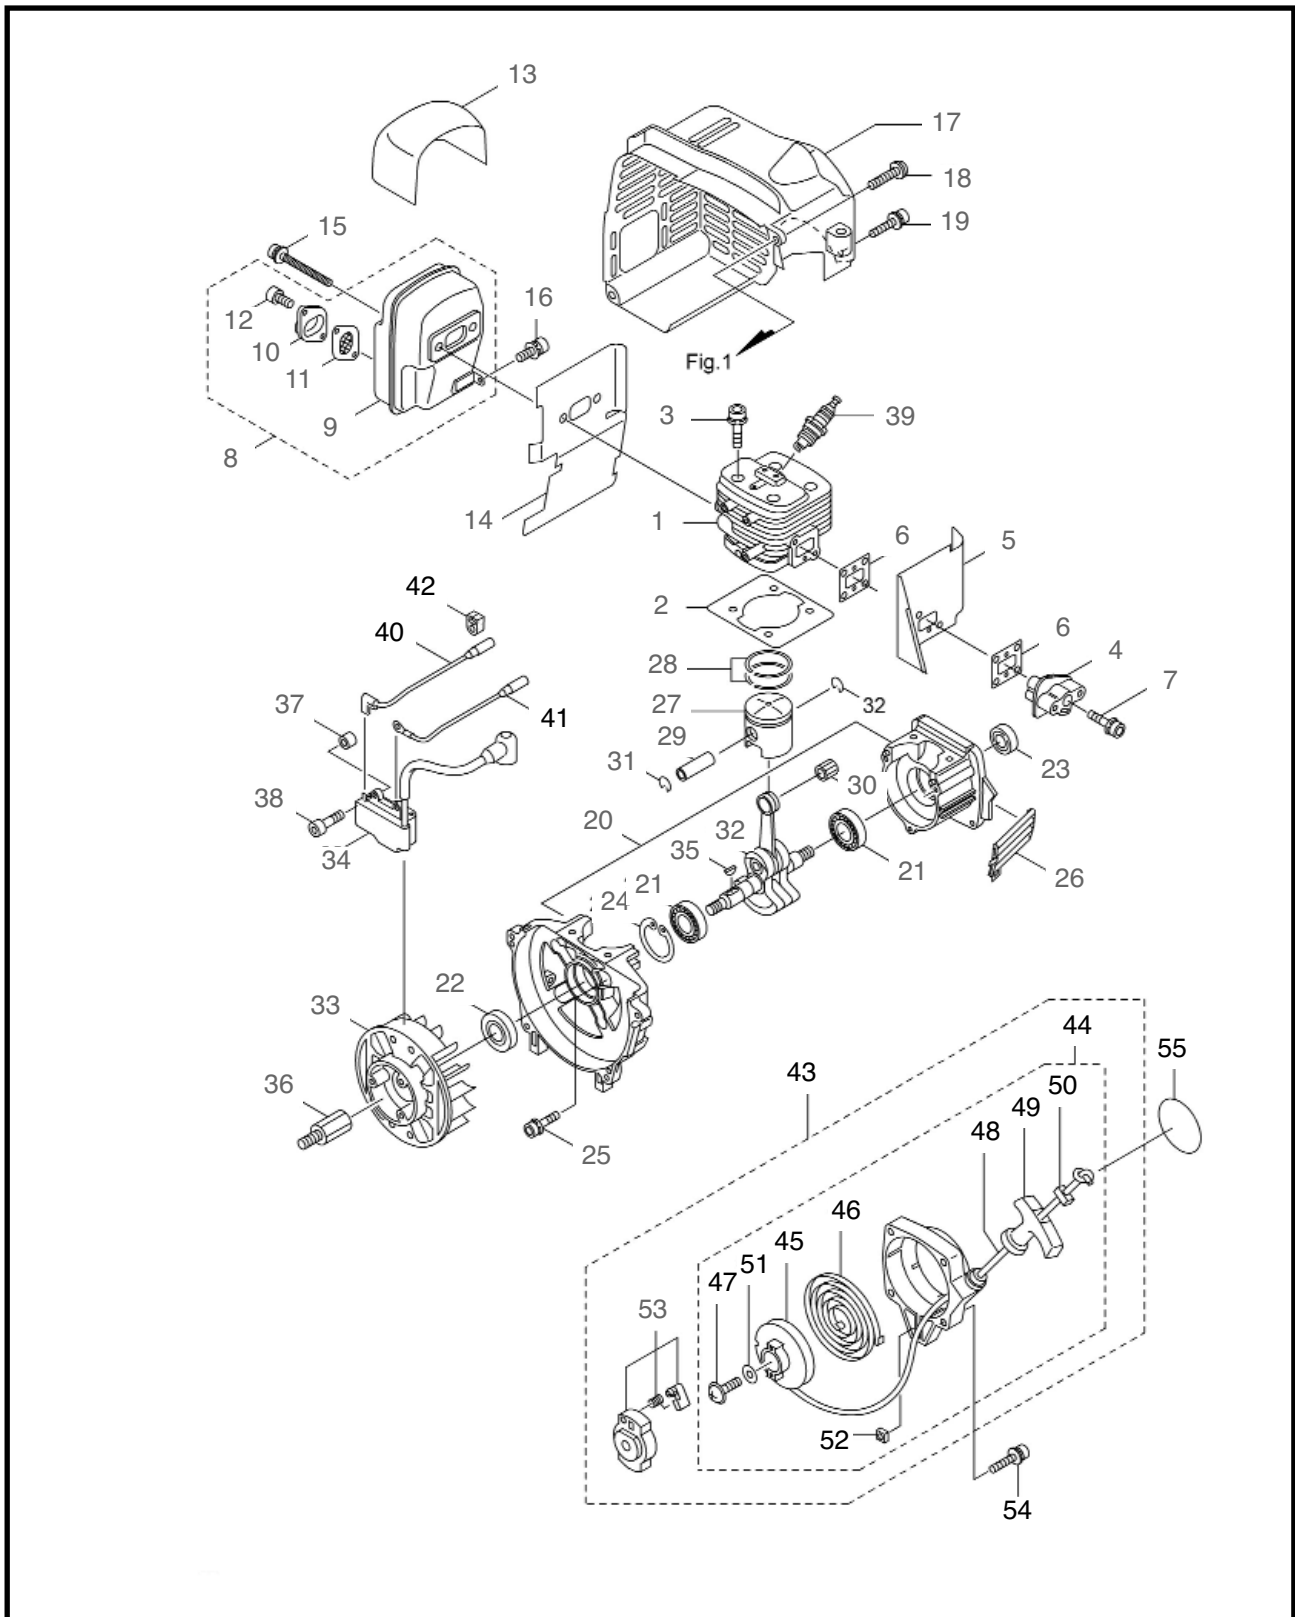

REF #	PART #	DESCRIPTION	Q'TY.	NOTES
1	281535	Fan Case	1	
2	281586	Stopper (A)	1	
3	281867	Stopper (B)	1	
4	282169	Washer	2	
5	269423	Nut	1	
6	081028	Nut	1	M5
7	261246	Cap Screw	1	M5x25
8	281880	Grip (B)	1	
9	281865	Stand	2	
10	281862	Cable Comp.	1	
11	281585	Lever	1	
12	282170	Switch Ass'y	1	Incl.33-36
13	261250	Cap Screw	4	M5x20
14	281538	Handle	1	
15	281879	Grip (A)	1	
16	281989	Tapping Screw	5	5x20
17	281536	Fan Cover	1	
18	281869	Plate	1	
19	280008	Nut	1	M4
20	282060	Tapping Screw	4	4x10
21	281563	Cover	1	
22	281870	Spring	1	
23	281878	Rod	1	
24	263743	Washer	1	5.7x15.8xt2
25	282149	Knob	1	
26	281989	Tapping Screw	7	5x20
27	281873	Washer	2	8.5x26xt2.9
28	281874	Fan	1	
29	081040	Nut	1	M8
30	282549	Label	1	
31	282550	Label	1	
32	282558	Label	1	
33	282028	Label	1	
34	281863	Switch	1	
35	282171	Knob	1	
36	282172	Screw	1	

CYLINDER / CRANKCASE

Ref #	Part #	Description	Q'ty.	Notes
40	281864	Lead	1	
41	282087	Lead	1	
42	281172	Grommet	1	
43	281988	Recoil Starter Ass'y	1	Incl.44-53
44	282757	Starter Ass'y	1	Incl.45-52
45	280492	Reel	1	
46	280493	Spiral Spring	1	
47	282191	Screw	1	4.8x13
48	280496	Starter Rope	1	
49	282186	Starter Grip	1	
50	282187	Stopper	1	
51	280547	Washer	1	
52	269423	Nut	1	
53	280421	Starter Pulley Ass'y	1	
54	265724	Cap Screw	2	M4x25
55	282547	Label	1	