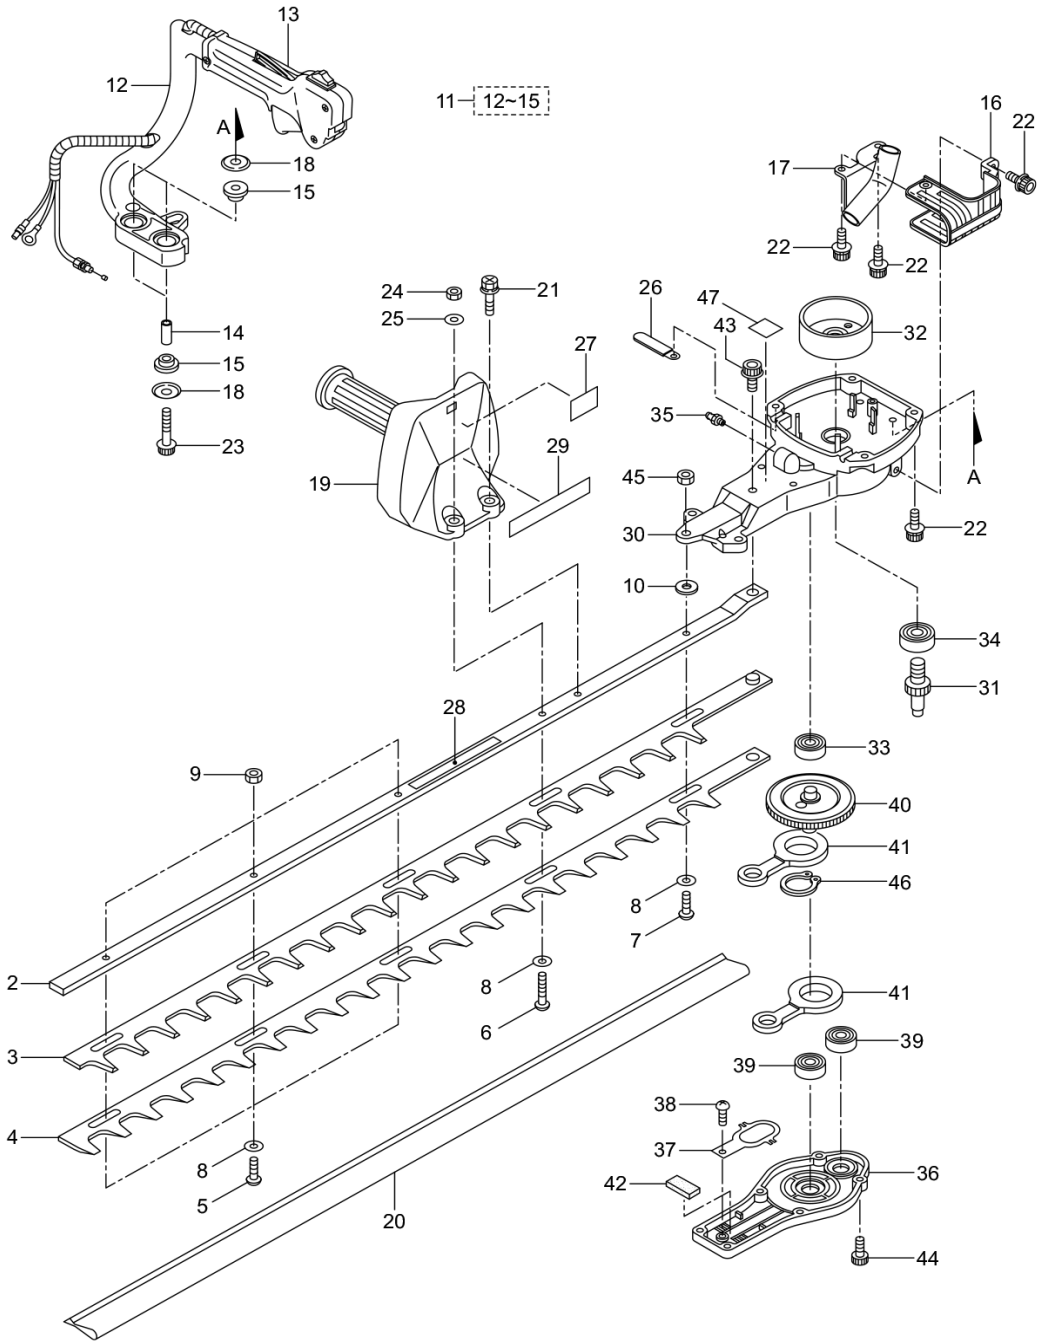

PARTS LIST

BH24SG

CONTENTS

1. MAIN BODY	1 ~ 4
2. ENGINE	5 ~ 8
3. CARBURETOR, FUEL TANK	9 ~ 12
4. ACCESSORIES	13 ~ 14

2016. 06.

P/N 524360

1. BH24SG
MAIN BODY

Status	Position	Parts Number	Parts Name	Unit Quantity	Set Unit Quantity	Specification	Remarks	Maker code
	1	362411	BH24SG(MUS)	1				
	2	276007	GUIDE PLATE	1		TE1-A113000		
	3	276008	UPPER BLADE	1		A286-122009		
	4	276009	LOWER BLADE	1		A286-123009		
	5	991914	SCREW	3		A040-002009 L19		008-247
	6	991918	SCREW	1		A040-004009 L29		008-249
	7	271229	SCREW	1		G040-005000		
	8	991913	WASHER	5	10	008-250		008-250
	9	991941	U-NUT	3	5	M6 6カク1ｼﾞ	M6	
	10	271296	WASHER	1	10	K207-060164		
	11	277863	LEFT HANDLE ASSY	1		TE2-2055000	Incl.12-15	
	12	277864	LEFT HANDLE	1		TE2-2052010		
	13	277865	THROTTLE LEVER ASSY	1		R034-006500		
	14	277866	SPACER	2		G022-003650		
	15	274289	CUSHION	4		136-102		
	16	277398	TAIL PIPE COVER	1		TE1-A121000		
	17	277399	TAIL PIPE COMPLETE	1		TE1-A122000		
	18	274290	WASHER	4		136-104		
	19	270090	RIGHT HANDLE COMPLETE	1		136-008		
	20	270070	BLADE COVER	1		A028-112009		
	21	270121	BOLT	1		K055-060182	M6x18	
	22	271908	SCREW	6		K078-05016T		
	23	274291	SCREW	2		K081-06035T		
	24	991941	U-NUT	1	5	M6 6カク1ｼﾞ	M6	
	25	991964	WASHER	1		K207-060104		900-321
	26	274300	CLAMP	2		R037-002000		
	27	223925	LABEL	1		H/T グリスｷﾞ	Grease up	
	28	591450	LABEL	1		ﾌﾞﾚｰﾄﾞ ｷﾞ		
	29	591449	LABEL	1		CAUTIONﾏｰｸ		
	30	277870	UPPER CASE	1		TE5-A032000		
	31	277404	PINION GEAR	1		TE1-A095000		
	32	270021	CLUTCH DRUM	1		136-145		
	33	270423	BEARING 608ZZ	1		K353-006080		
	34	580767	BEARING 6001 2RS	1		K354-060010	#6001 2RS	K354-060010
	35	991937	GREASE NIPPLE	1		A-MT6X1ｶﾞﾀ	M6	
	36	271223	LOWER RECEIVER	1		TE5-A009000		
	37	271224	PLATE	1		TE1-A065000		
	38	991924	SCREW M3X5	1	10	K010-030050 M3	M3x5	900-040
	39	270423	BEARING 608ZZ	2		K353-006080		
	40	277402	CRANK COMPLETE	1		TE1-A096000		
	41	271225	ROD	2		TE1-A063000		
	42	271227	FELT	1		TE1-A067000		
	43	271895	SCREW	1		KO73-050106		
	44	271910	SCREW	6		K081-05016T		
	45	991941	U-NUT	1	5	M6 6カク1ｼﾞ	M6	
	46	580777	SNAP RING	1	5	K283-026000	#26	K283-026000
	47	266960	LABEL	1		ﾎｯﾄﾞｺｰｼﾞ		