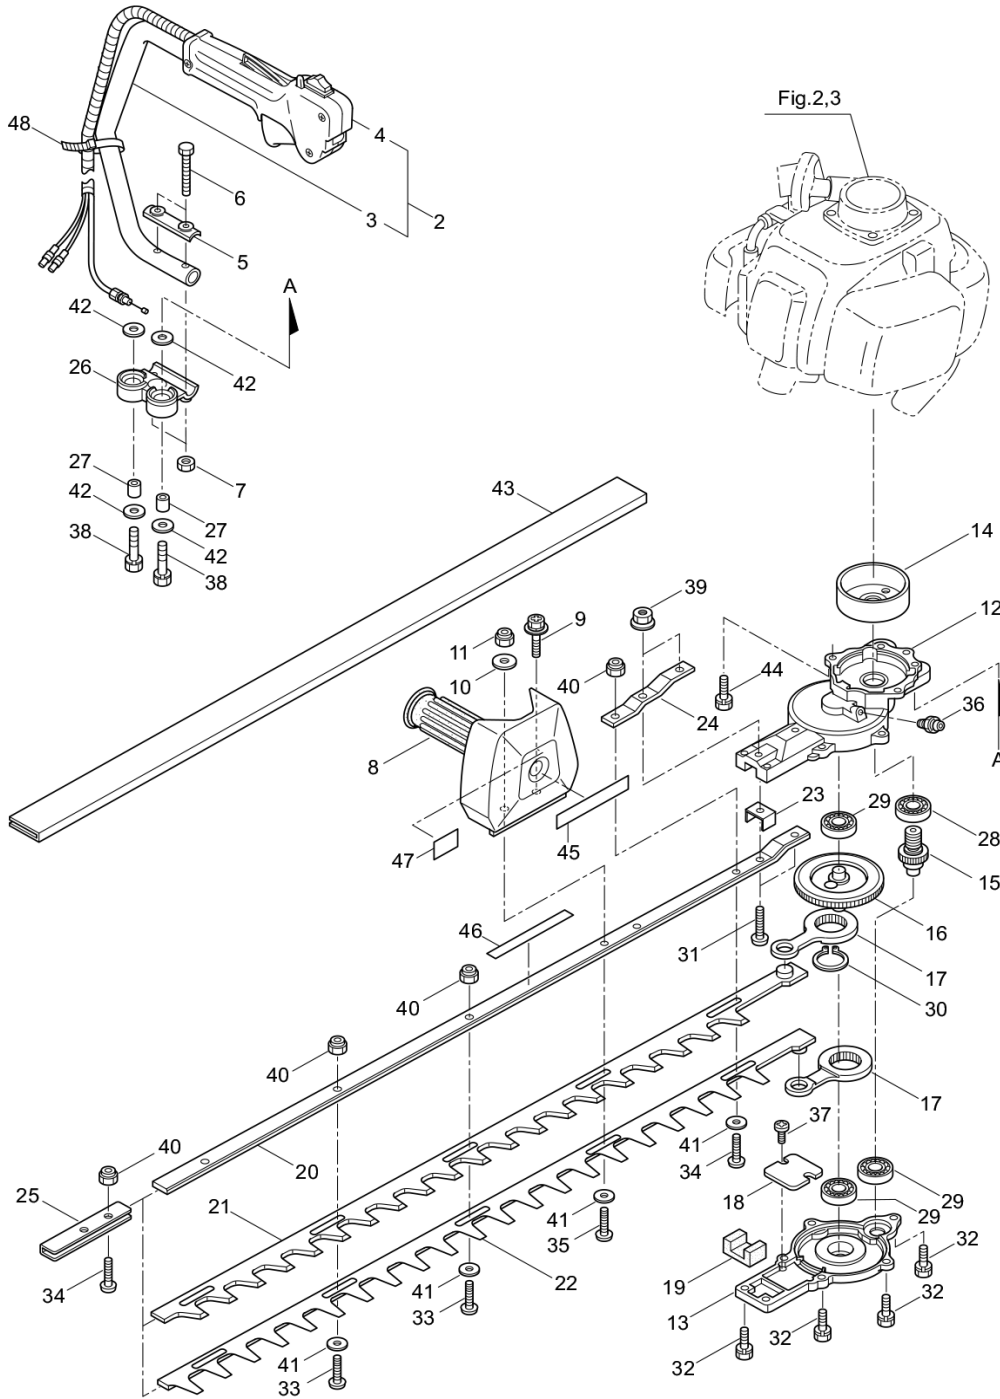

Status	Position	Parts Number	Parts Name	Unit Quantity	Set Unit Quantity	Specification	Remarks	Maker code
	1	362358	BH23S (MUS)	1				
	2	271691	LEFT HANDLE ASSY	1		TE2-2041000		
	3	270603	LEFT HANDLE	1				
	Four	271692	THROTTLE LEVER COMPLT	1		R034-005900		
	Five	577133	HANDLE FITTING	1		136-103		136-103
	6	580796	HEXAGON HEAD BOLT	2	Five	L040-050283	M5x30	K040-050301
	7	991938	NUT	2		K151-050000	M5	900-200
	8	591463	RIGHT HANDLE ASSY	1		136-004	Include Grip	136-004
	9	270121	BOLT	1		K055-060182	M6x18	
	Ten	991964	WASHER	1		K207-060104		900-321
	11	991941	U-NUT	1	Five	M6 6 kaku 1 shiyu	M6	
	12	270755	UPPER CASE	1		A326-100002		
	13	270756	LOWER RECEIVER	1		A325-101002		
	14	270021	CLUTCH DRUM	1		136-145		
	15	584666	PINION GEAR	1		136-146		136-146
	16	591443	CRANK COMPLETE	1		136-003		
	17	271466	ROD	2		TE1-A044000		
	18	991919	SLIDE PLATE	1		030-110		030-110
	19	270758	FELT	1		A325-104004		
	20	577131	GUIDE PLATE	1		136-116		136-116
	twenty one	272539	UPPER BLADE	1		TE3-A120700		
	twenty two	272540	LOWER BLADE	1		TE3-A220700		
	twenty three	270757	PLATE	1		A325-103004		
	twenty four	270759	PLATE	1		A325-102004		
	twenty five	991911	END REINFORCEMENT	1		027-145		027-145
	26	577136	HANDLE BRACKET	1		136-100		136-100
	27	270028	COLLAR	2		073-209		
	28	580767	BEARING 6001 2RS	1		K354-060010	#6001 2RS	K354-060010
	29	270423	BEARING 608ZZ	3		K353-006080		
	30	580777	SNAP RING	1	5	K283-026000	#26	K283-026000
	31	991931	SCREW(M5X20)	2	10	K011-050205	M5x20	900-243
	32	580791	HEXAGON HEAD BOLT	7	5	K054-050160 M5	M5x16	K054-050160
	33	991914	SCREW	2		A040-002009 L19		008-247
	34	991912	SCREW	2		A040-003009 L22		008-248
	35	991918	SCREW	1		A040-004009 L29		008-249
	36	991937	GREASE NIPPLE	1		A-MT6X1カッタ	M6	
	37	991924	SCREW M3X5	2	10	K010-030050 M3	M3x5	900-040
	38	270031	SCREW	2	5	K054-060250 M6	M6x25	
	39	127226	FLANGE NUT	2	10	M5	M5	
	40	991941	U-NUT	4	5	M6 6カク1シユ	M6	
	41	991913	WASHER	4	10	008-250		008-250
	42	270027	WASHER	4	5	K207-060231	6x22xt2.3	
	43	270070	BLADE COVER	1		A028-112009		
	44	270030	SCREW	3		K054-060200	M6x20	
	45	591449	LABEL	1		CAUTIONマークツキ		
	46	591450	LABEL	1		プレート 3ヨウ7ヨウ		
	47	223925	LABEL	1		H/T グリスホキユウ	Grease up	
	48	580808	CORD BAND	1		R035-002100		R035-002100