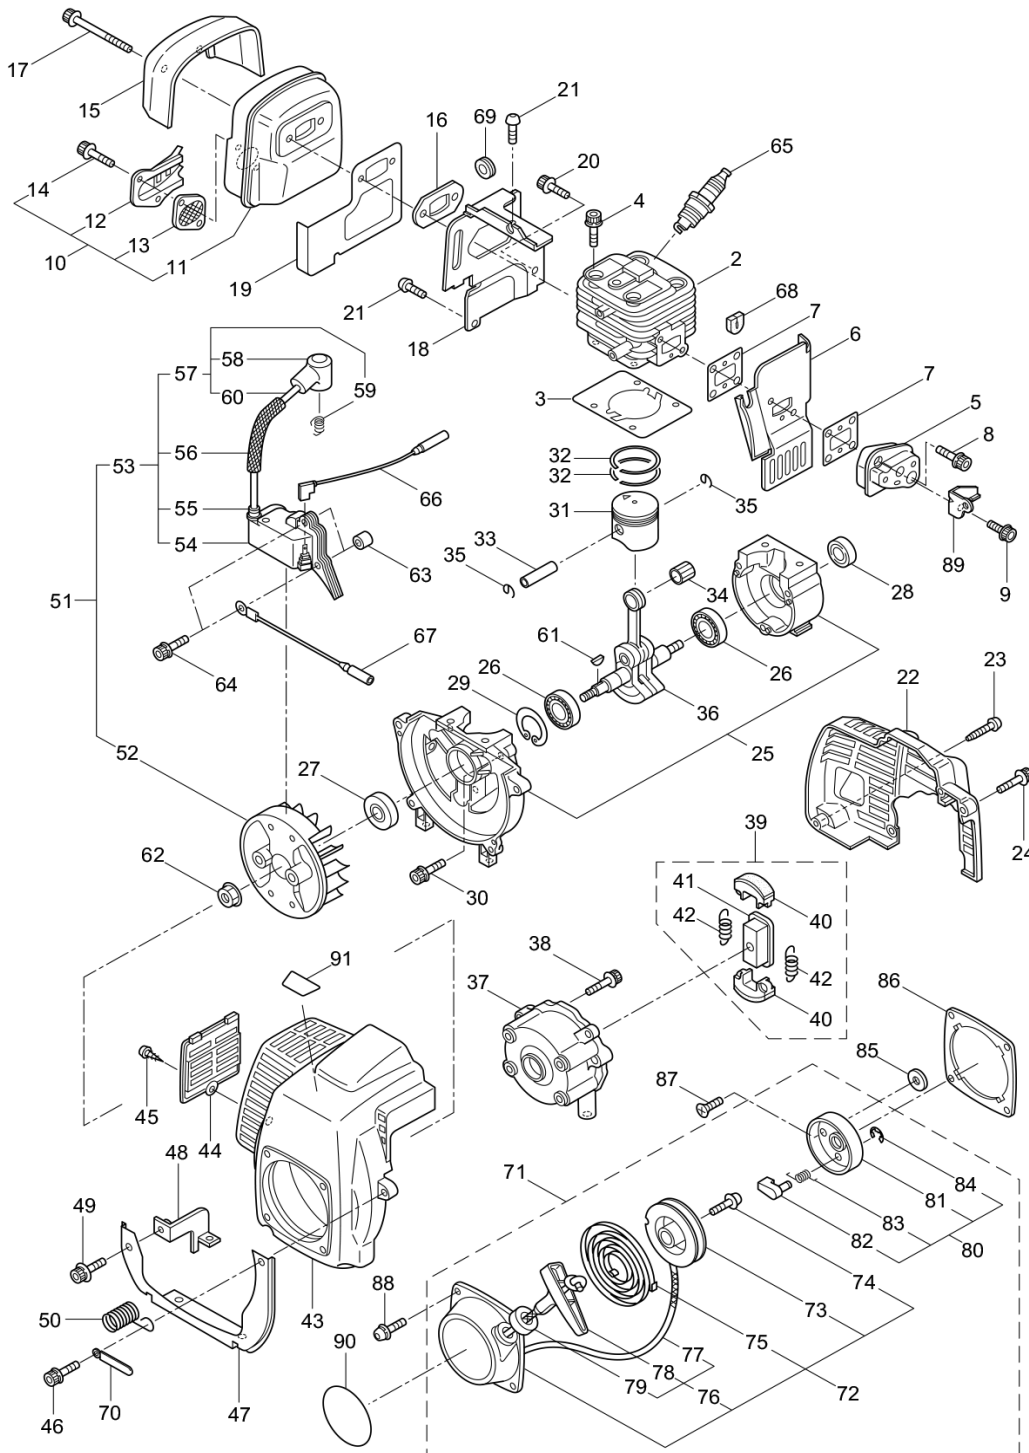

2. BH23S
ENGINE

Status	Position	Parts Number	Parts Name	Unit Quantity	Set Unit Quantity	Specification	Remarks	Maker code
	1	859328	ENGINE CE230	1			CE230/93	
	2	282165	CYLINDER	1		TIER3		
	3	282339	GASKET	1				
	4	261250	CAP SCREW	4	5	M5X20	M5x20	
	5	267924	INSULATOR	1		ザグ リナシ	New gasket required	
	6	268014	AIR DUCT	1				
	7	261171	GASKET	2	5			
	8	265924	CAP SCREW	1	5	M5X25WSW+オ	M5x25	
	9	265925	SCREW	1		M5X257+オ	M5x25	
	10	268016	MUFFLER ASSY	1			Incl.11-14	
	11	268017	MUFFLER	1				
	12	268171	MUFFLER TAIL	1				
	13	267056	SPARK ARRESTER	1				
	14	265107	CAP SCREW	2	5	M4X10	M4x10	
	15	268461	HOLDER	1				
	16	268019	GASKET	1				
	17	266402	CAP SCREW	2	5	M5X557ラソジ	M5x55	
	18	285650	PLATE	1		CE230		
	19	285482	GASKET	1		CE230		
	20	265107	CAP SCREW	1	5	M4X10	M4x10	
×	21	268195	CAP SCREW	2		M5X10ホ	M5x10	
	22	268580	CYLINDER COVER	1		クハ		
	23	266000	TAPPING SCREW	2		4X20タツビ ントラス		
	24	265107	CAP SCREW	2	5	M4X10	M4x10	
	25	268576	CRANK CASE	1				
	26	280488	BEARING 6001C3	2		6001 C3リベ ット	PPL 6001	
	27	261492	OIL SEAL	1		ISCD12287グ リス ナシ	ISCD12287	
	28	261386	OIL SEAL	1		ISCD12227グ リス ナシ	ISCD12227	
	29	055185	SNAP RING #28	1	5	アヲヨク28	#28	
	30	261246	CAP SCREW	3	5	M5X25	M5x25	
	31	268032	PISTON	1		CE230		
	32	282177	PISTON RING	2				
	33	261036	PISTON PIN	1		5.7X8X23.5L		
	34	263957	NEEDLE BEARING KTV81112EG12B2	1		KTV81112EG12 B2	KTV81112EG01 B2	
	35	261576	CLIP PISTON	2				
	36	268585	CRANKSHAFT/CONN.ROD ASSY	1				
	37	268581	CLUTCH CASE	1				
	38	261607	CAP SCREW	4	5	M5X16WSW	M5x16	
	39	280404	CLUTCH ASSY	1		ハツジ 54ヨウカラツチ	Incl.40-42	
	40	280568	CLUTCH SHOE	2			(2)required	
	41	280569	CLUTCH BOSS	1				
	42	280570	SPRING	2			(2)required	
	43	268474	FAN COVER	1				
	44	268388	COVER	1				
	45	268390	SCREW	1		4X14タツビ ソネジ	4x14	
	46	261250	CAP SCREW	4	5	M5X20	M5x20	
	47	268590	PLATE	1				
	48	268591	STAY	1				
	49	268940	SCREW	1		M5X18WSW-12	M5x18	
	50	268592	CLAMP	1				
	51	287265	MAGNETO ASSY	1			Incl.52-60	
	52	268039	ROTOR ASSY	1		10701-31411		
	53	287266	IGNITION ASSY	1			Incl.54-60	
	54	287269	COIL	1		10735-31302		
	55	261072	CAP	1		ワダ 10855-40101		
	56	287351	TUBE	1		10850-40182		
	57	287352	SPARK PLUG WIRE ASSY	1		10756-41796	Incl.58-60	
	58	261074	PLUG BOOT	1		10855-40131