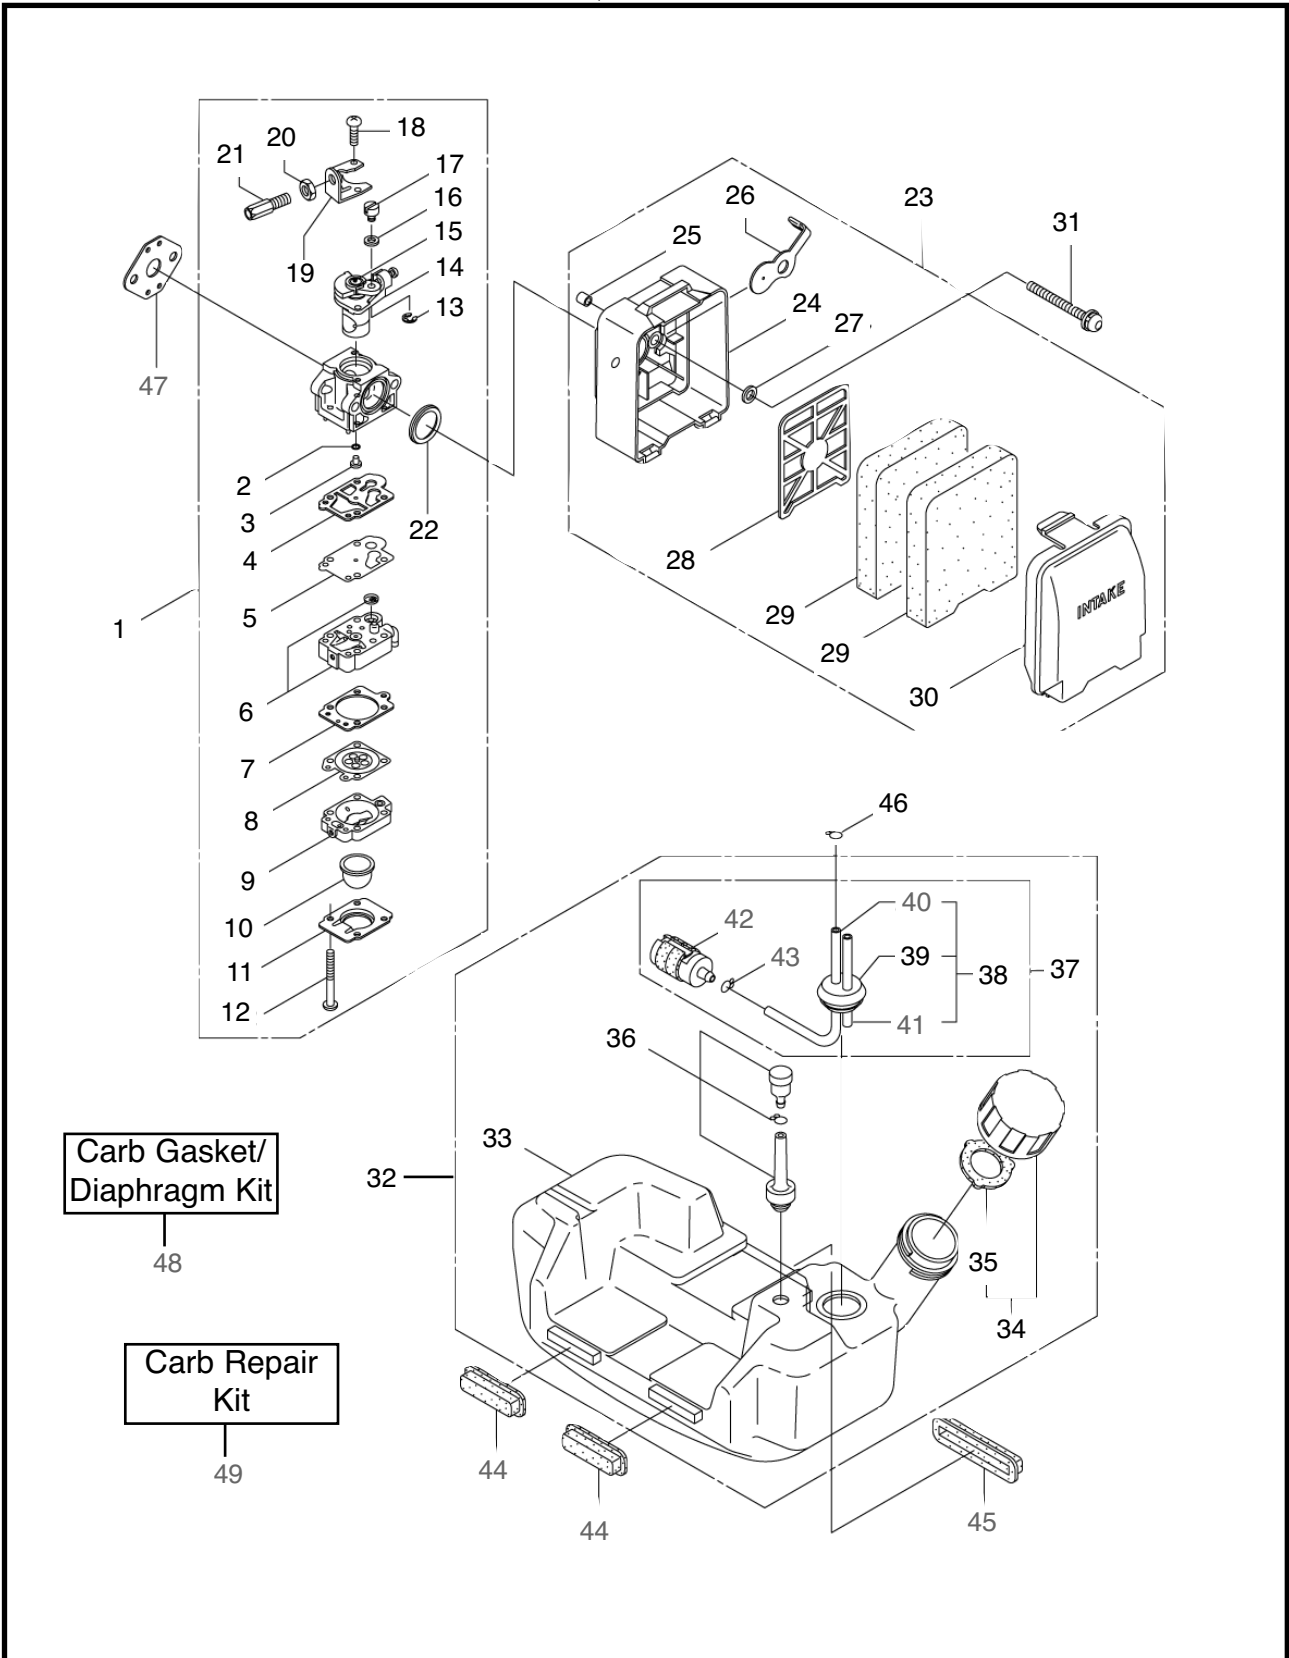

CARBURETOR AND FUEL TANK / CARBURADOR Y TANQUE DE COMBUSTIBLE

REF #	PART #	DESCRIPTION	DESCRIPCIÓN	Q'TY.	NOTES
1	268977	Carburetor Ass'y	Carburador completo	1	Incl.2-22
2	261871	O-Ring	Empaque, tipo "O"	1	
3	263247	Main Jet	Aguja de inyección	1	#50
4	262995	Gasket	Empaque	1	
5	262994	Diaphragm,Fuel Pump	Bomba de diafragma	1	
6	263739	Pump Body	Cuerpo, bomba completa	1	
7	262993	Gasket	Empaque	1	
8	261873	Diaphragm,Metering	Diafragma completo	1	
9	262991	Purge Body	Cuerpo de cebador	1	
10	261874	Primer Bulb	Bomba cebador	1	
11	262992	Cover Plate	Tapa	1	
12	262996	Screw	Tornillo	4	
13	261876	E-Ring	Retenedor tipo "E"	1	
14	264676	Throttle Valve	Válvula estranguladora	1	
15	261652	Plug	Tapón	1	
16	264678	Washer	Arandela	1	
17	261658	Swivel	Girador	1	
18	260607	Screw	Tornillo	2	
19	264677	Bracket	Abrazadera	1	
20	261878	Nut	Tuerca	1	
21	263994	Adapter	Tensionador	1	
22	261657	Packing	Empaque	1	
23	263520	Air Filter Ass'y	Filtro de aire completo	1	Incl.24-30
24	263723	Housing	Carcasa	1	
25	263715	Sleeve	Camisa	2	
26	263007	Choke Valve	Palanca de ahogador	1	
27	263000	Washer	Arandela	1	
28	263717	Screen	Placa filtro de aire	1	
29	263714	Foam Element	Filtro de aire	2	
30	263713	Air Filter Cover	Cubierta filtro de aire	1	
31	261814	Cap Screw	Perno	2	M5x50
32	264761	Fuel Tank Ass'y	Tanque de combustible completo	1	Incl.33-43
33	264760	Fuel Tank	Tanque de combustible	1	
34	264784	Fuel Tank Cap Ass'y	Tapa de tanque de combustible	1	Incl.35
35	261105	Gasket	Empaque de tanque	1	
36	261696	Breather Ass'y	Respirador completo	1	
37	262645	Fuel Pipe Pick-up Ass'y	Manguera de combustible completa	1	Incl.38-43
38	262646	Fuel Pipe Ass'y	Manguera de combustible	1	Incl.39-41
39	261112	Grommet	Retenedor	1