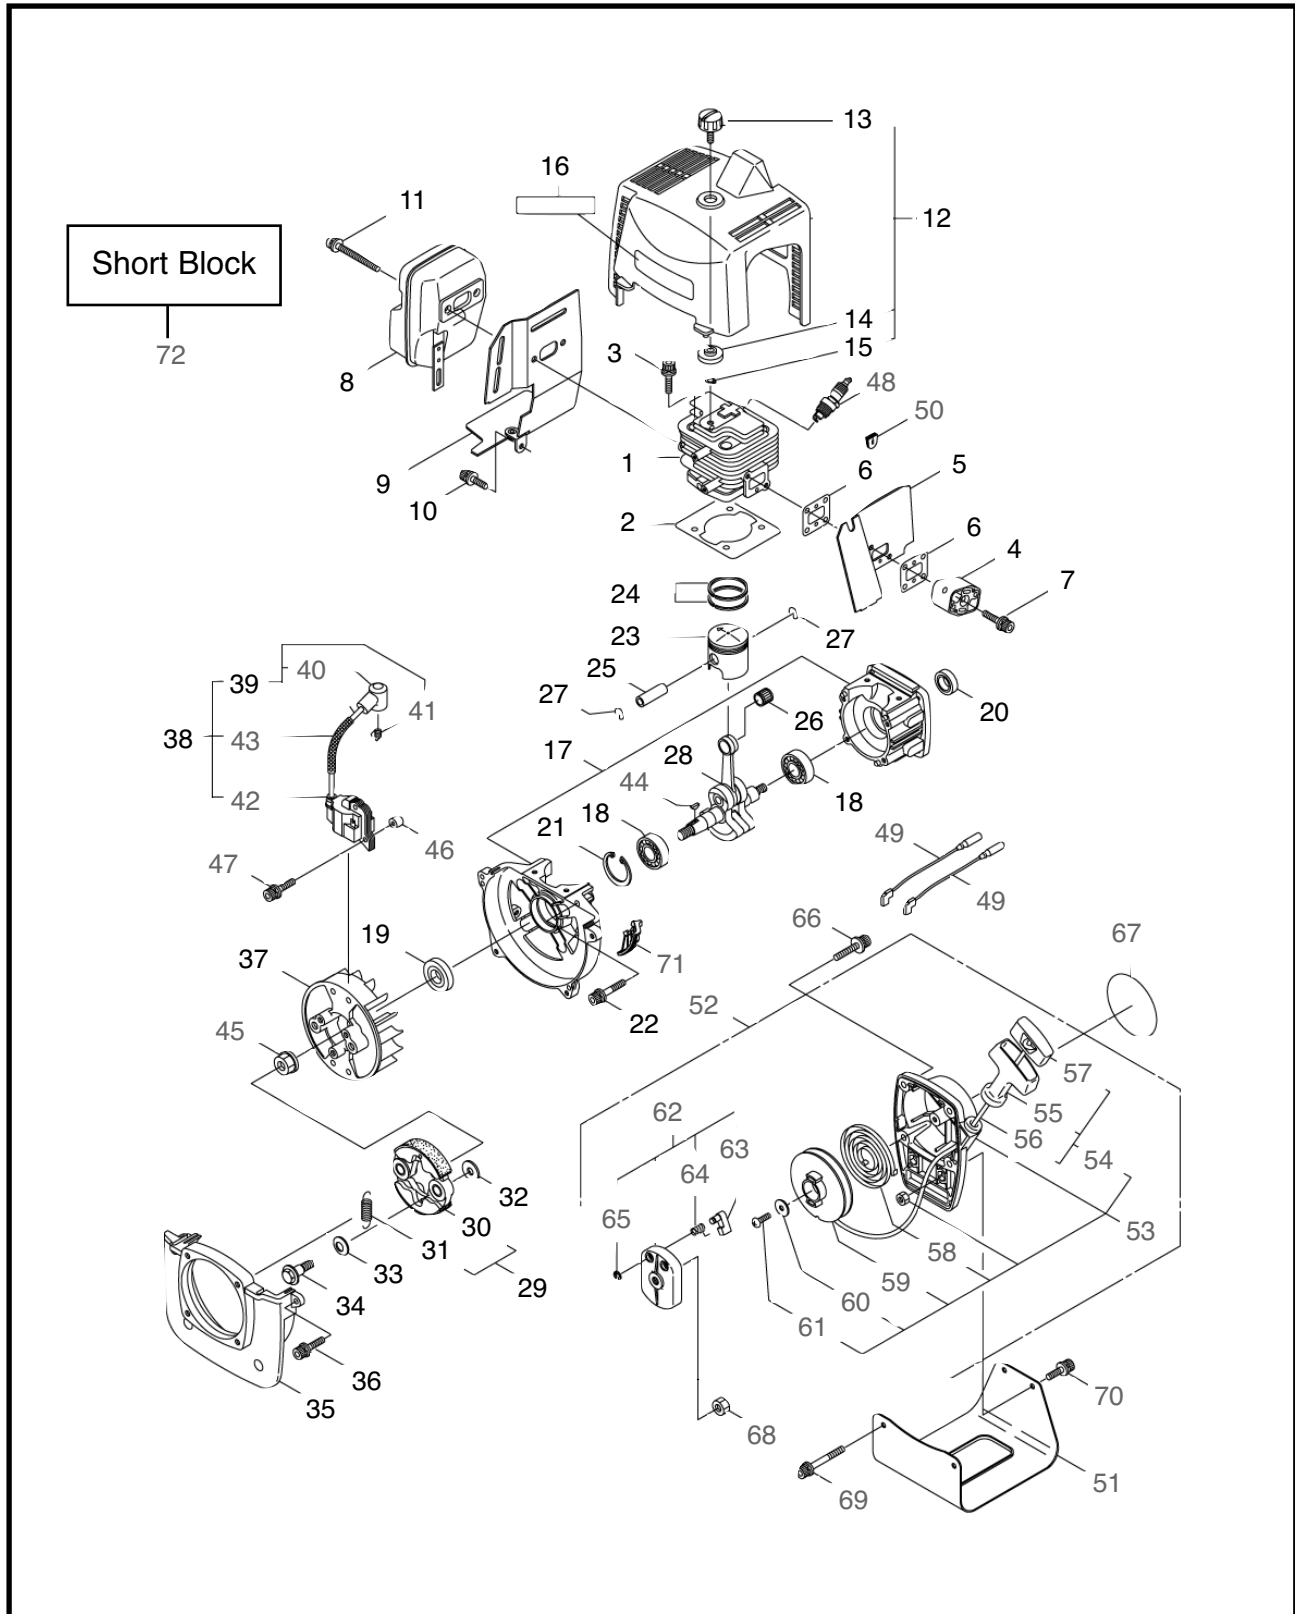

ENGINE / MOTOR

REF #	PART #	DESCRIPTION	DESCRIPCIÓN	Q'TY.	NOTES
1	262544	Cylinder	Cilindro	1	New gasket required
2	262546	Gasket	Empaquetadura	1	
3	261246	Cap Screw	Tornillo tapa	4	M5x25
4	262548	Insulator	Aislador	1	New gasket required
5	262550	Air Duct	Placa	1	
6	262790	Gasket	Empaque	1	
7	265924	Cap Screw	Tornillo tapa	2	M5x25
8	269080	Muffler	Escape silenciador	1	
9	262617	Gasket	Empaquetadura	1	
10	261607	Cap Screw	Tornillo tapa	1	M5x16
11	262687	Cap Screw	Perno	2	M6x65
12	265342	Top Cover Ass'y	Tapa completa	1	Incl.13-16
13	262556	Knob	Perilla	1	
14	262689	Spacer	Espaciador	1	
15	262690	Snap Ring	Empuñadura	1	#6
16	262714	Label	Etiqueta	1	MARUYAMA
17	262558	Crankcase	Carter del cigüeñal	1	
18	262658	Bearing	Cojinete	2	#6202C3
19	262660	Oil Seal	Sello de aceite	1	TC15357
20	262565	Oil Seal	Sello de aceite	1	ISCD15257
21	012380	Snap Ring	Anillo retenedor	1	#35
22	261999	Cap Screw	Tornillo tapa	4	M5x40
23	265227	Piston	Pistón	1	
24	262476	Piston Ring	Anillo de pistón	2	(2)Required
25	262749	Piston Pin	Pasador de pistón	1	
26	262659	Bearing,Needle	Rolinera de aguja	1	KTV111414EG01B2
27	262479	Clip,Piston Pin	Reten de pistón	2	
28	262567	Crankshaft/ Conn.Rod Ass'y	Eje Cigüeñal	1	
29	262577	Clutch Ass'y	Embrague completo	1	Incl.30,31
30	262655	Clutch Shoe	Zapato de embrague	2	(2)Required
31	263615	Spring,Clutch	Resorte de embrague	1	
32	262683	Washer	Arandela	2	8x22xt1.2
33	262682	Wave Washer	Arandela ondulada	2	
34	262684	Clutch Bolt	Tornillo de embrague	2	M8
35	264388	Fan Cover	Cubierta, ventilador	1	
36	261250	Cap Screw	Tornillo tapa	2	M5x20
37	264673	Rotor/Fan	Volante	1	
38	267580	Ignition Coil Ass'y	Bobina completa	1	Incl.39-43
39	267584	Spark Plug Wire Ass'y	Cable de bujía	1	Incl.40-43