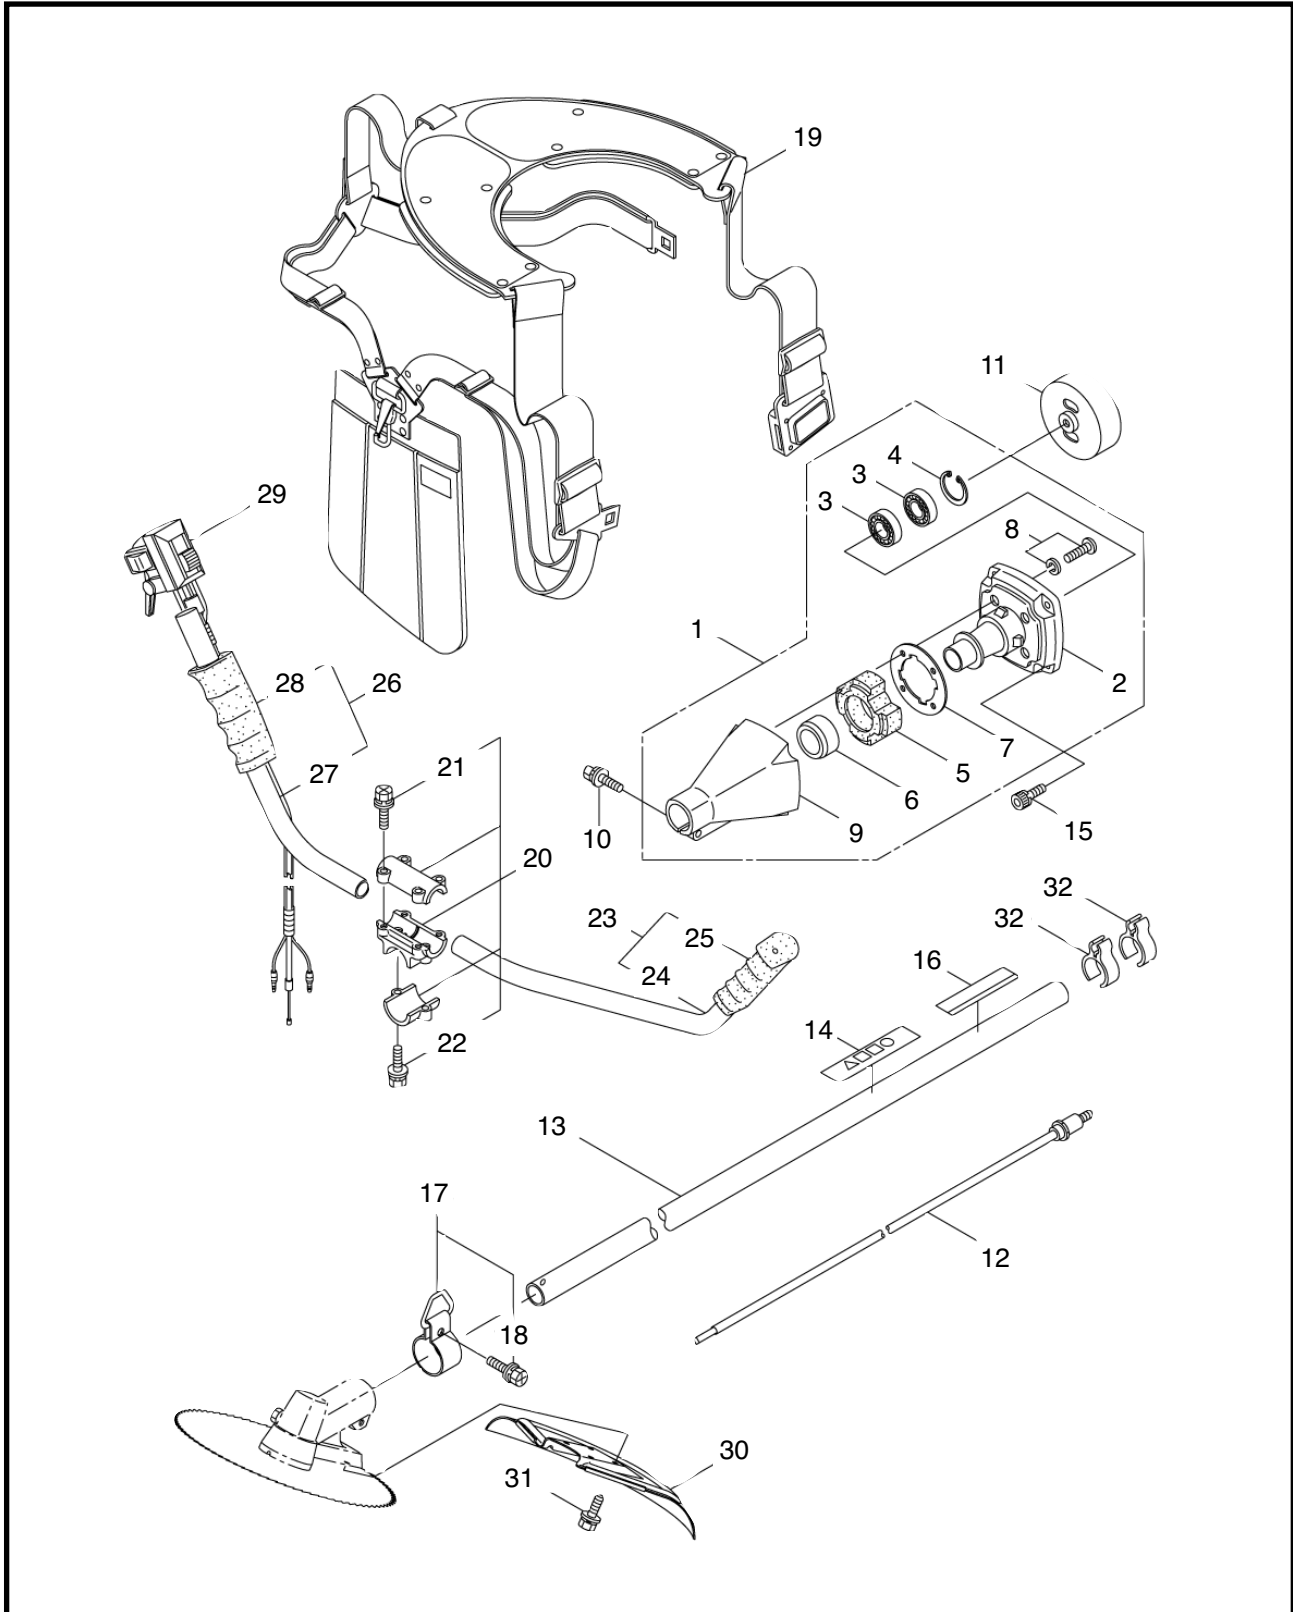

MARUYAMA

ILLUSTRATED PARTS LIST

BC429H

BRUSHCUTTER

BC429H
BRUSHCUTTER
PART 845462-REV07/05

Maruyama. *E x t r a o r d i n a r y .*

MAIN BODY / CUERPO PRINCIPAL

REF #	PART #	DESCRIPTION	DESCRIPCIÓN	Q'TY.	NOTES
1	217043	Clutch Case Ass'y	Carcasa de embrague	1	Incl.2-9
2	217044	Bearing Case	Cubierta de cojinete	1	
3	140474	Bearing	Cojinete	2	#620ZZ
4	012380	Snap Ring	Anillo retenedor	1	#35
5	217045	Buffer (A)	Amortiguador (A)	1	
6	217046	Buffer (B)	Amortiguador (B)	1	
7	217047	Washer	Arandela	1	
8	092033	Screw	Tornillo	4	M5x15
9	217048	Driveshaft Tube Adapter	Tubo de adaptacion de transmisión	1	
10	092556	Bolt	Perno	1	M6x30
11	902835	Clutch Drum	Tambor de embrague	1	
12	217897	Driveshaft Ass'y	Eje de transmisión	1	
13	220082	Driveshaft Tube	Tubo de transmisión	1	
14	213750	Label	Etiqueta	1	Caution
15	219113	Cap Screw	Tornillo tapa	4	M6x20
16	226606	Label	Etiqueta	1	BC429H
17	217850	Hanging Bracket Ass'y	Abrazadera completa	1	Incl.19
18	092548	Bolt	Perno	1	M5x15
19	998384	Full Support Harness	Arnés apoyo total	1	746-37100-900
20	217638	Bracket Ass'y	Abrazadera completa	1	Incl.21,22
21	092554	Bolt	Perno	4	M6x25
22	092556	Bolt	Perno	2	M6x30
23	225236	Handle Ass'y-Left	Mango - izquierdo completo	1 1	Incl.24,25
24	225218	Handle	Tubo de mango	1	
25	217904	Handle Grip	Empuñadura de mango izquierda	1	
26	225237	Handle Ass'y-Right	Mango - derecho completo	1 1	Incl. 27,28
27	225219	Handle	Tubo de mango	1	
28	217907	Handle Grip	Empuñadura de mango derecha	1	
29	222152	Throttle Trigger	Gatillo de aceleración	1	
30	217091	Safety Cover	Protector de cuchilla	1	
31	092562	Bolt	Perno	4	M5x10
32	219161	Wire Guide	Guía de cable	2	