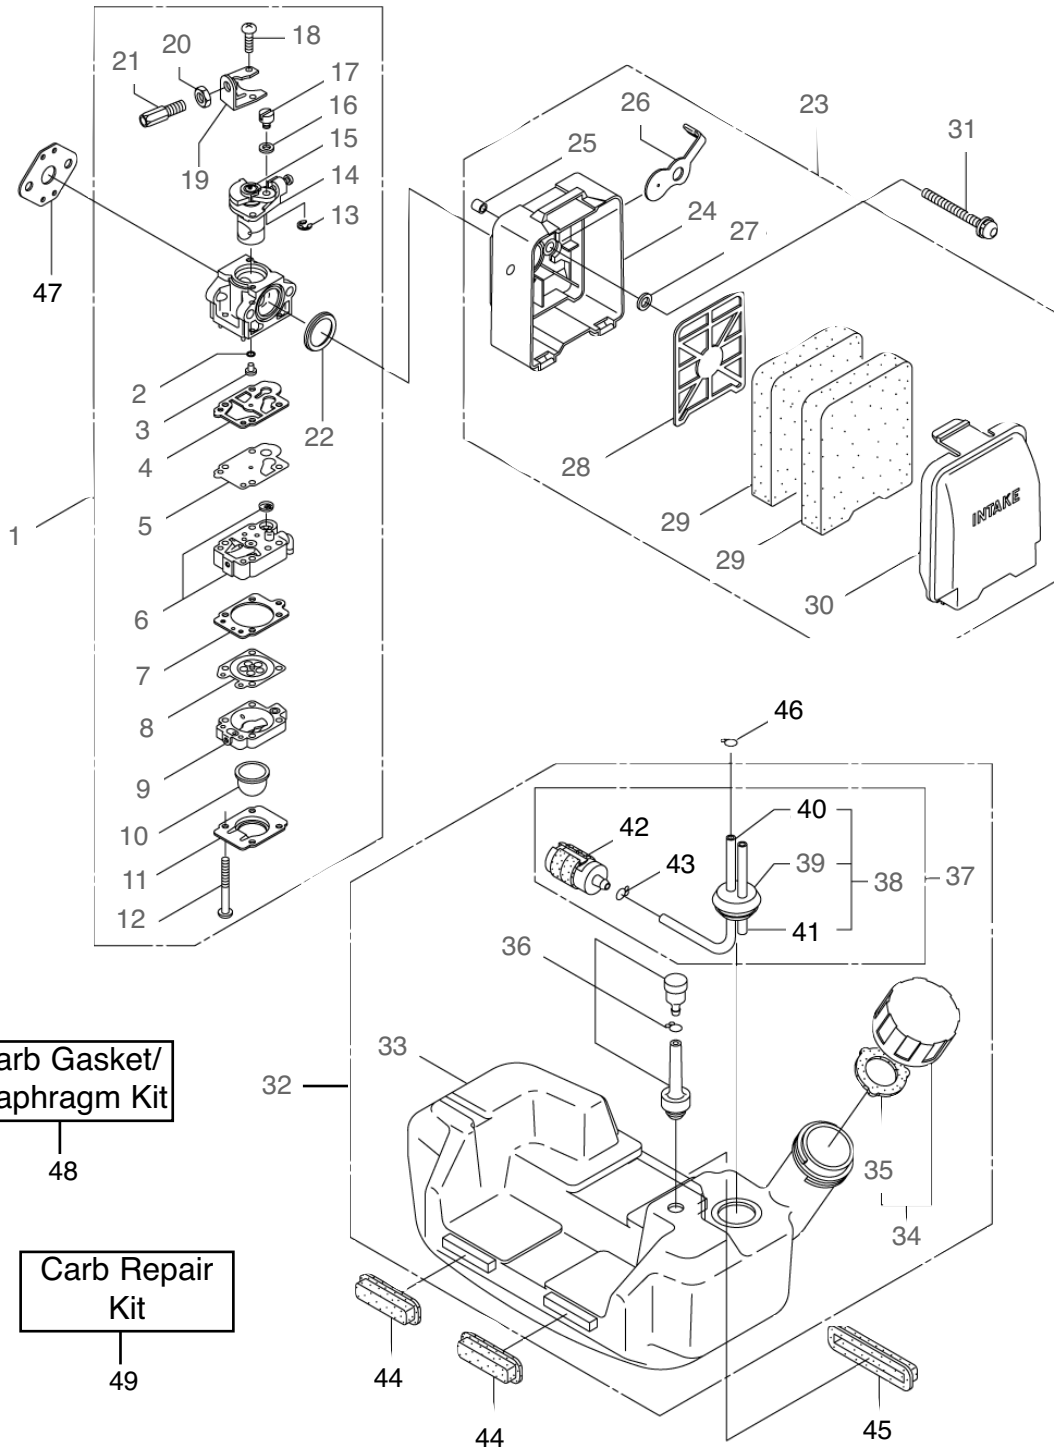

CARBURETOR AND FUEL TANK / CARBURADOR Y TANQUE DE COMBUSTIBLE

REF #	PART #	DESCRIPTION	DESCRIPCIÓN	Q'TY.	NOTES
40	262649	Fuel Pipe	Manguera de combustible	1	
41	263038	Return Pipe	Manguera de retorno	1	3x6x85L
42	267328	Fuel Filter Ass'y	Filtro de combustible	1	
43	261117	Clip	Sujetador	1	
44	261119	Pad	Amortiguador	2	
45	262697	Pad	Amortiguador	1	
46	261117	Clip	Sujetador	1	
47	262587	Gasket	Empaque	1	
48	840860	Carb Gasket/ Diaphragm Kit	Juego de empaques de diafragma de carburador	1	
49	840859	Carb Repair Kit	Juego de reparación de carburador	1