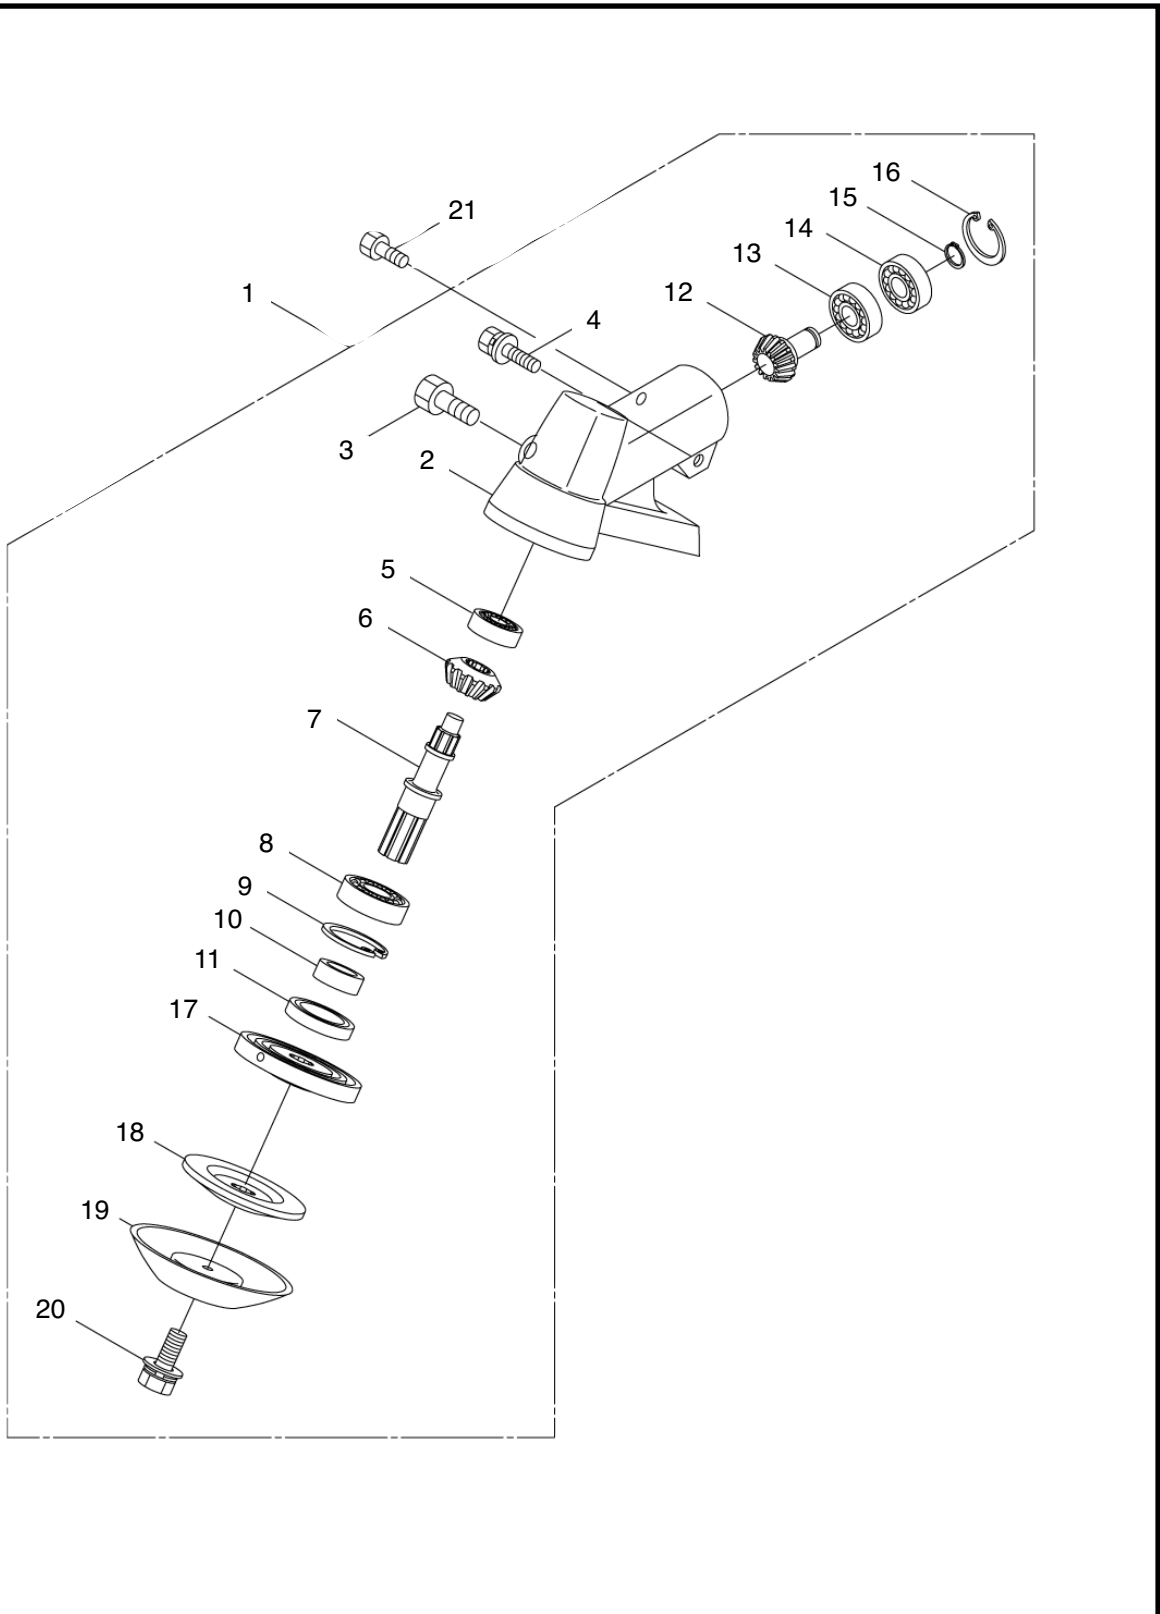

4 ILLUSTRATED PARTS LIST
BC429H

GEAR CASE / CAJA DE ENGRANAJE

REF #	PART #	DESCRIPTION	DESCRIPCIÓN	Q'TY.	NOTES
1	226723	Gearcase Ass'y	Caja de engranaje	1	Incl.2-20
2	217089	Gearcase	Caja de engranes	1	
3	089884	Bolt	Perno	1	M8x10
4	092556	Bolt	Perno	1	M6x30
5	210560	Bearing	Cojinete	1	#609
6	227102	Gear Set	Juego de engrane	1	Includes #12
7	217057	Blade Shaft	Eje de engranaje	1	
8	022009	Bearing	Cojinete	1	#6002
9	016732	Snap Ring	Anillo retenedor tipo "C"	1	#32
10	212394	Collar	Collar espaciador	1	15x22x8L
11	211818	Oil Seal	Sello de aceite	1	D22 32 6
12	227102	Gear Set	Juego de engrane	1	Includes #6
13	014490	Bearing	Cojinete	1	#6000
14	054808	Bearing	Cojinete	1	#6000Z
15	014210	Snap Ring	Anillo retenedor tipo "C"	1	#10
16	054676	Snap Ring	Anillo retenedor tipo "C"	1	#26
17	217060	Boss Adapter	Adaptador para cabezal puntera	1	
18	217061	Clamping Washer	Sujetador	1	
19	902311	Stabilizer	Estabilizador	1	
20	215610	Bolt	Perno	1	L-H bolt
21	089747	Bolt	Perno	1	M6x12