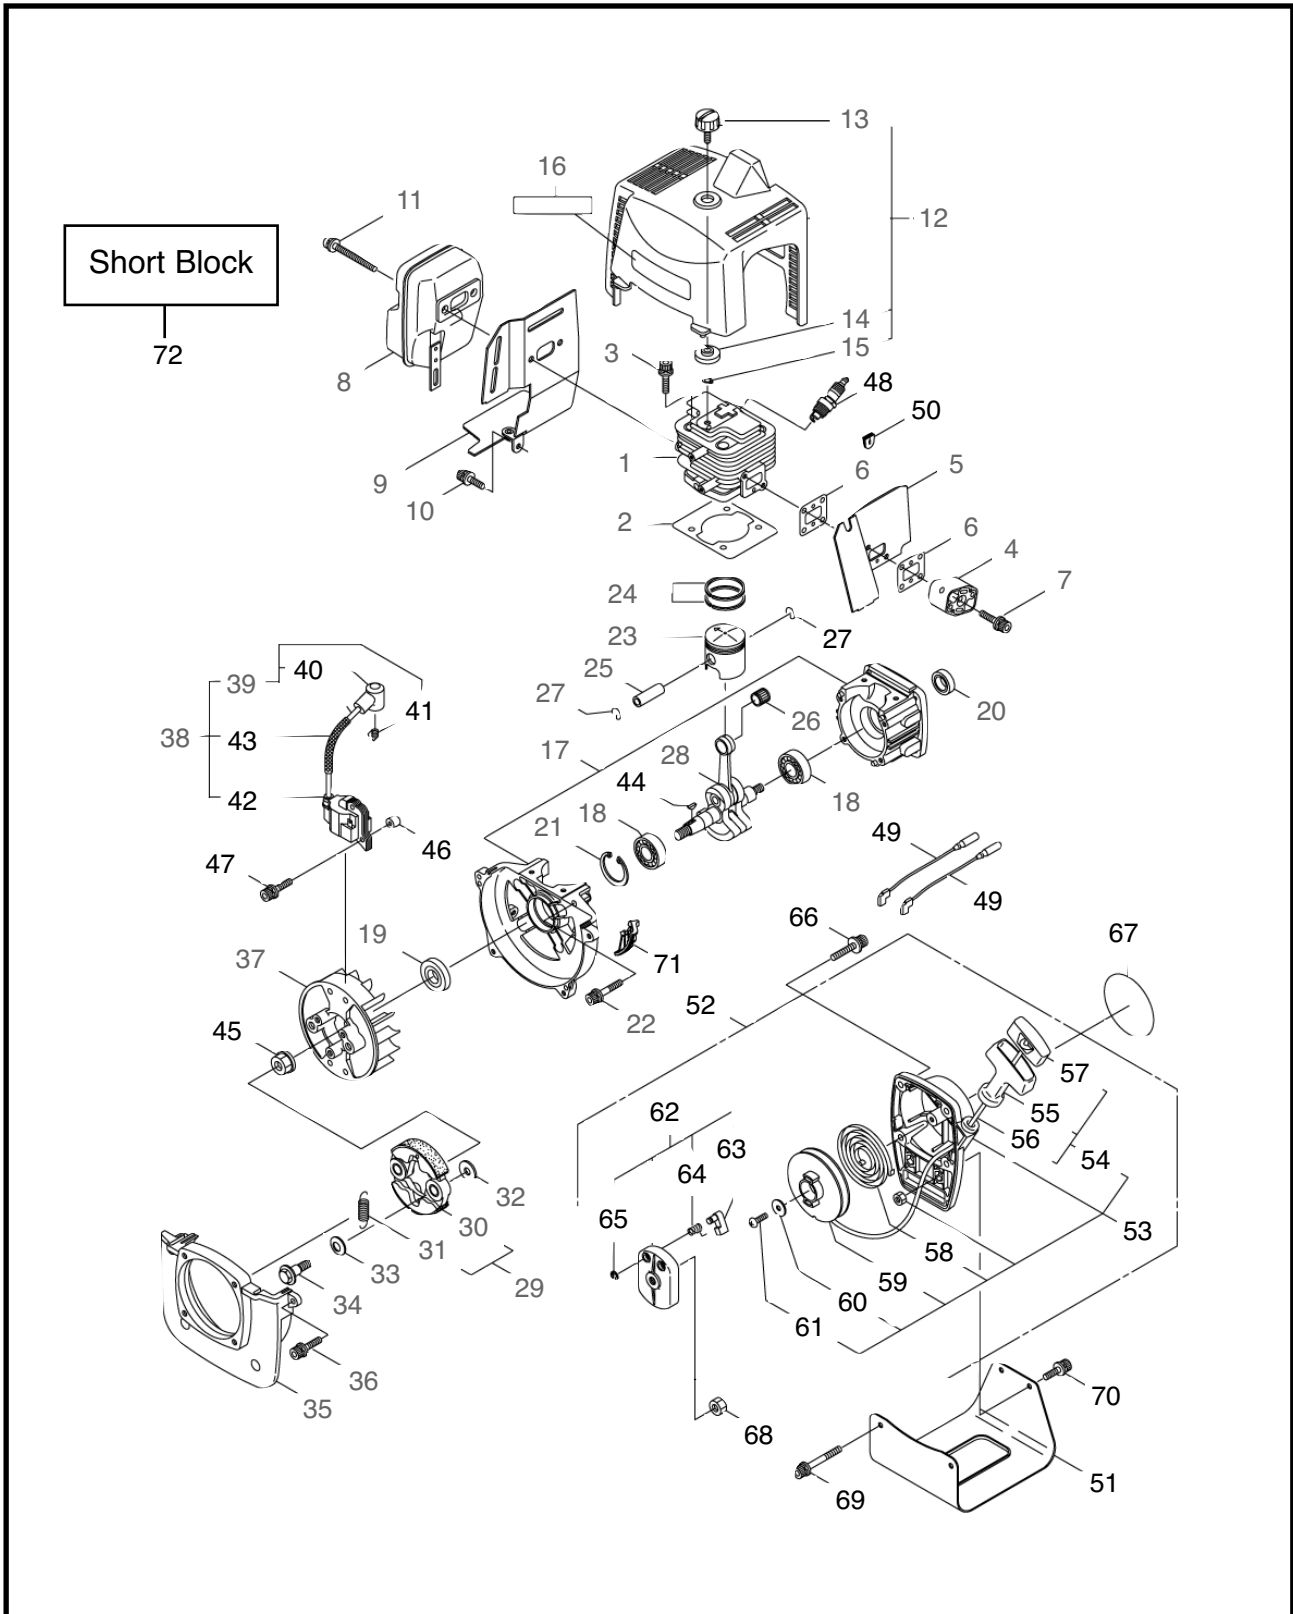

ENGINE / MOTOR

REF #	PART #	DESCRIPTION	DESCRIPCIÓN	Q'TY.	NOTES
40	261074	Plug Boot	Tapon de bujía	1	
41	261075	Connector	Conector	1	
42	261072	Cap	Tapa	1	
43	269421	Insulator	Aislador de cable	1	
44	261076	Woodruff Key	Cuña woodruff	1	3x10
45	262731	Nut,Rotor	Tuerca	1	M10
46	268380	Spacer	Espaciador	2	
47	261256	Cap Screw	Tornillo	2	M4x25
48	261200	Spark Plug	Bujía	1	NGK BPM6Y
49	267519	Wire, Lead	Cable conductor	2	
50	261202	Grommet	Retenedor amortiguador	1	
51	263281	Stand	Protección de tanque	1	
52	263525	Recoil Starter Ass'y	Arranque completo	1	Incl.53-67
53	263526	Recoil Ass'y	Retrácil	1	Incl.54-61
54	262631	Rope Ass'y	Cuerda completa	1	Incl.55-57
55	262633	Starter Grip	Manija de arranque	1	
56	262632	Starter Rope	Cuerda de arranque	1	
57	262981	Cap	Tapa	1	
58	262627	Spiral Spring	Resorte espiral	1	
59	262626	Pulley	Bobina de cuerda	1	
60	262982	Washer	Arandela	1	
61	262629	Screw	Tuerca	1	
62	262634	Starter Pawl Ass'y	Uña de arranque	1	Incl.63-65
63	262636	Pawl	Trinquete	1	
64	262637	Return Spring	Resorte de retorno	1	
65	262638	E-Ring	Retenedor tipo "E"	1	
66	261257	Cap Screw	Tornillo tapa	4	M4x16
67	280777	Label	Etiqueta de identificación	1	MARUYAMA AE420
68	081040	Nut	Tuerca	1	M8
69	268270	Cap Screw	Tornillo tapa	2	M5x40
70	261607	Cap Screw	Perno	2	M5x16
71	265459	Screen	Malla metálica	1	
72	850580	Short Block	Bloque corto