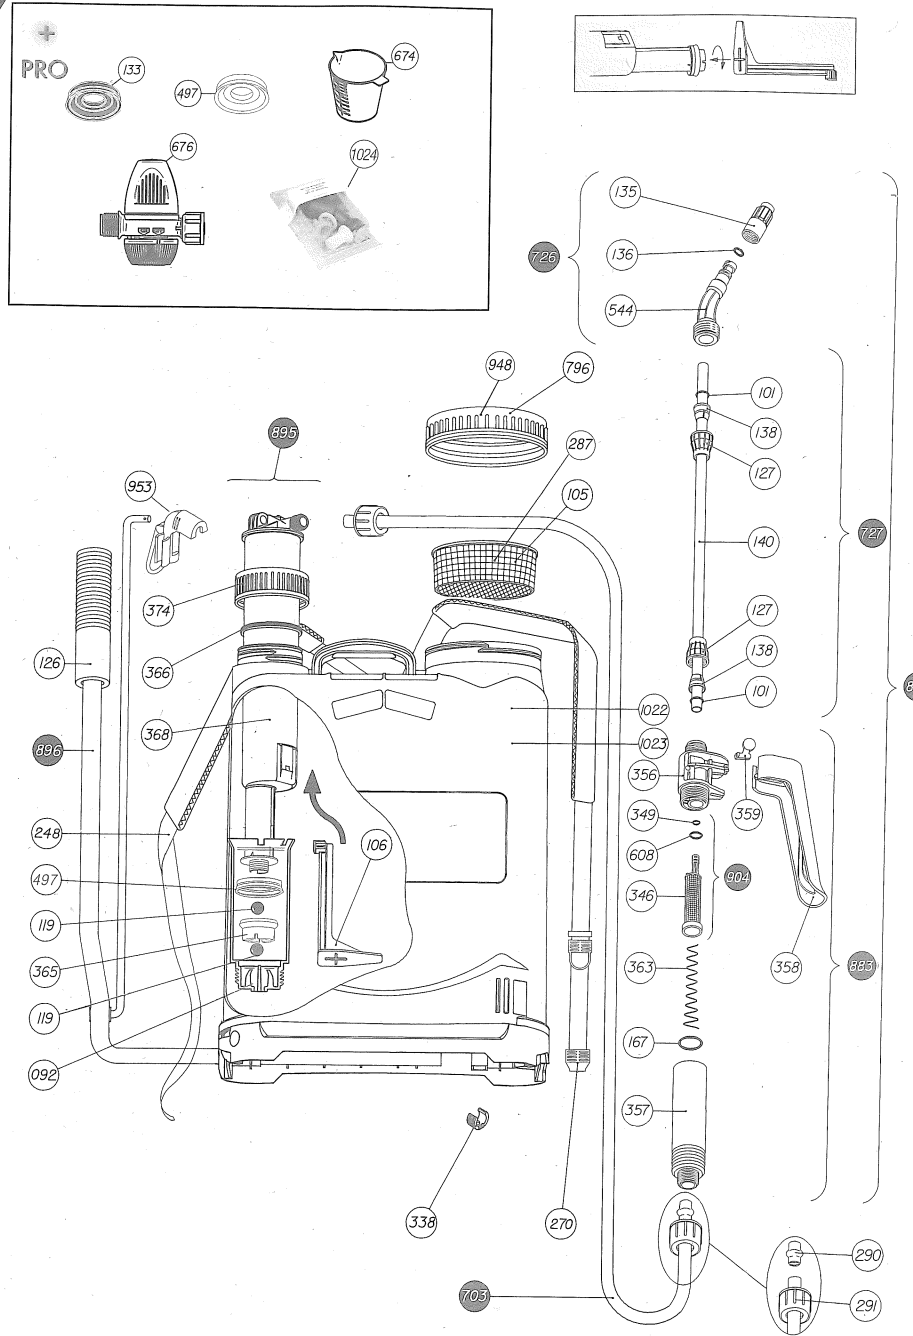

Is Your Product Registered?

Contact your Dealer to verify.

Warranties are based on Registrations and reduced to 1 year without
Registration.

PARTS LIST / RELACIÓN DE PIEZAS / LISTE DE PIÈCES

Nº	PN	COD.	Q	EN	ES	FR
092	842092	8.39.41.603	1	CYLINDER WITH BALL	CILINDRO CON BOLA	CYLINDRE AVEC BOULE
101	842043	2.23.15.908	2	ROUND GASKET AN-8	JUNTA REDONDA AN-8	JOINT ROND AN-8
105	842080	8.39.18.303	1	TANK FILTER 16 L.	FILTRO DEPOSITO 16 L.	FILTRE DU RESERVOIR 16 L.
106	842102	8.39.47.306	1	AGITATOR	AGITADOR	AGITATEUR
119	842041	2.20.08.902	2	STAINLESS STEEL BALL Ø 12	BOLA INOX. Ø 12	BOULE INOX. Ø 12
126	842095	8.39.43.304.1	1	GRIP	EMPUÑADURA	POIGNEE
127	842065	8.38.12.323	2	CONE NUT	TUERCA CÓNICA	ECROU CONIQUE
133	842079	8.39.09.306	1	RUBBER SEAL	RETEN DE CAUCHO	RENFORT EN CAOUTCHOUC
135	842076	8.39.02.323	1	NOZZLE Ø 1	BOQUILLA Ø 1	BUSE Ø 1
136	842042	2.23.15.905	1	ROUND GASKET AN-5	JUNTA REDONDA AN-5	JOINT ROND AN-5
138	842068	8.38.12.328	2	Ø 10 CONE	CONO Ø 10	CÔNE Ø 10
140	842082	8.39.18.427	1	Ø 10 TUBE	TUBO Ø 10	TUYAU Ø 10
167	842044	2.23.15.914	1	ROUND GASKET AN-14	JUNTA REDONDA AN-14	JOINT ROND AN-14
248	842090	8.39.41.364	1	STRAP	CORREA	COURROIE
270	842091	8.39.41.365	1	STRAP WITH HOOK	CORREA CON ENGANCHE	COURROIE AVEC CROCHET
287	842077	8.39.06.303	1	TANK FILTER 12 L.	FILTRO DEPOSITO 12 L.	FILTRE DU RESERVOIR 12 L.
290	842060	8.38.08.308	2	HOSE BUSHING	CASQUILLO MANGUERA	DOUILLE TUYAU
291	842111	8.42.02.332	2	NUT	TUERCA	ECROU
338	842096	8.39.43.327	1	BASE BUSHING	CASQUILLO BASE	DOUILLE BASE
346	842103	8.39.47.365	1	LANCER FILTER	FILTRO LANZA	FILTRE LANCE
349	842047	2.23.16.903	1	ROUND GASKET AN-3	JUNTA REDONDA AN-3	JOINT ROND AN-3
356	842097	8.39.46.366	1	HANDLE BODY	CUERPO MANETA	CORPS MANETTE
357	842098	8.39.46.367	1	GRIP	EMPUÑADURA PORTA FILTRO	PORTE FILTRE
358	842099	8.39.46.368	1	BLACK GRIP	MANILLA	POIGNEE
359	842100	8.39.46.369	1	HOOKEING	ENGANCHE NEGRO	CROCHET
363	842088	8.39.41.342	1	FILTER SPRING	RESORTE FILTRO	RESSORT FILTRE
365	842086	8.39.41.303	1	SEALING VALVE	VÁLVULA CIERRE	SOUPAPE FERMETURE
366	842104	8.39.47.410	1	LOCKING WASHER	ARANDELA FIELTRO	RONDELLE DE FERMETURE
368	842085	8.39.41.302	1	PRESSURE CHAMBER	CÁMARA PRESIÓN	CHAMBRE DE PRESSION
374	842108	8.39.57.308	1	GUIDE LID	TUERCA GUÍA	COUVERCLE GUIDE
497	842087	8.39.41.305	2	OPAQUE SYNTHETIC SEAL	RETEN SINTÉTICO OPAO	RENFORT SYNTHÉTIQUE OPAQUE
544	842054	8.28.40.322	1	SPRAYER	PULVERIZADOR	PULVÉRISATEUR
608	842048	2.23.16.906	1	ROUND GASKET AN-6	JUNTA REDONDA AN-6	JOINT ROND AN-6
674	842089	8.39.41.350	1	100 ML DOSER	DOSIFICADOR 100 ML.	DOSEUR 100 ML.
676	842057	8.34.47.900	1	PRESSURE REGULATOR	REGULADOR DE PRESIÓN	RÉGULATEUR DE PRESSION
703	842084	8.39.18.805	1	COMPLETE HOSE	MANGUERA COMPLETA	TUYAU COMPLET
726	842063	8.38.08.803	1	ELBOW WITH NOZZLE	CODILLO CON BOQUILLA	TUBE AVEC BUSE
727	842083	8.39.18.627	1	TUBE WITH NUTS	TUBO CON TUERCAS	TUBE AVEC ECROUS
796	842109	8.39.57.602	1	TANK COVER AND VALVE 16 L.	TAPA DEPOSITO Y VÁLVULA 16 L.	COUVERCLE RESERVOIR ET SOUPAPE 16 L.
883	842093	8.39.41.801	1	COMPLETE HANDLE	MANILLA COMPLETA	MANETTE COMPLÈTE
885	842101	8.39.46.823	1	COMPLETE LANCE	LANZA COMPLETA	LANCE COMPLÈTE
895	842107	8.39.51.814	1	COMPLETE CHAMBER	CÁMARA COMPLETA	CHAMBRE COMPLETE
896	842106	8.39.51.802	1	COMPLETE LEVER	PALANCA COMPLETA	LEVIER COMPLET
904	842105	8.39.47.811	1	FILTER WITH GASKET	FILTRO CON JUNTAS	FILTRE AVEC JOINTS
948	842110	8.39.59.602	1	TANK COVER AND VALVE 12 L.	TAPA DEPOSITO Y VÁLVULA 12 L.	COUVERCLE RESERVOIR ET SOUPAPE 12 L.
953	842094	8.39.41.811	1	LANCER HOOK	ENGANCHE LANZA	CROCHET LANCE
1022	842116	8.59.52.850	1	16 L. TANK	DEPOSITO 16 L.	RÉSERVOIR 16 L.
1023	842113	8.59.51.850	1	12 L. TANK	DEPOSITO 12 L.	RÉSERVOIR 12 L.
1024	842055	8.34.46.815	1	NOZZLES SET	SET DE BOQUILLAS	JEU DE BUSES
	842114	8.59.52.200	1	INSTRUCTION SHEET	HOJA INSTRUCCIONES	FEUILLE D'INSTRUCTIONS
	842112	8.59.51.201	1	PACKAGING	EMBALAJE	EMBALLAGE
	842115	8.59.52.201	1	PACKAGING	EMBALAJE	EMBALLAGE